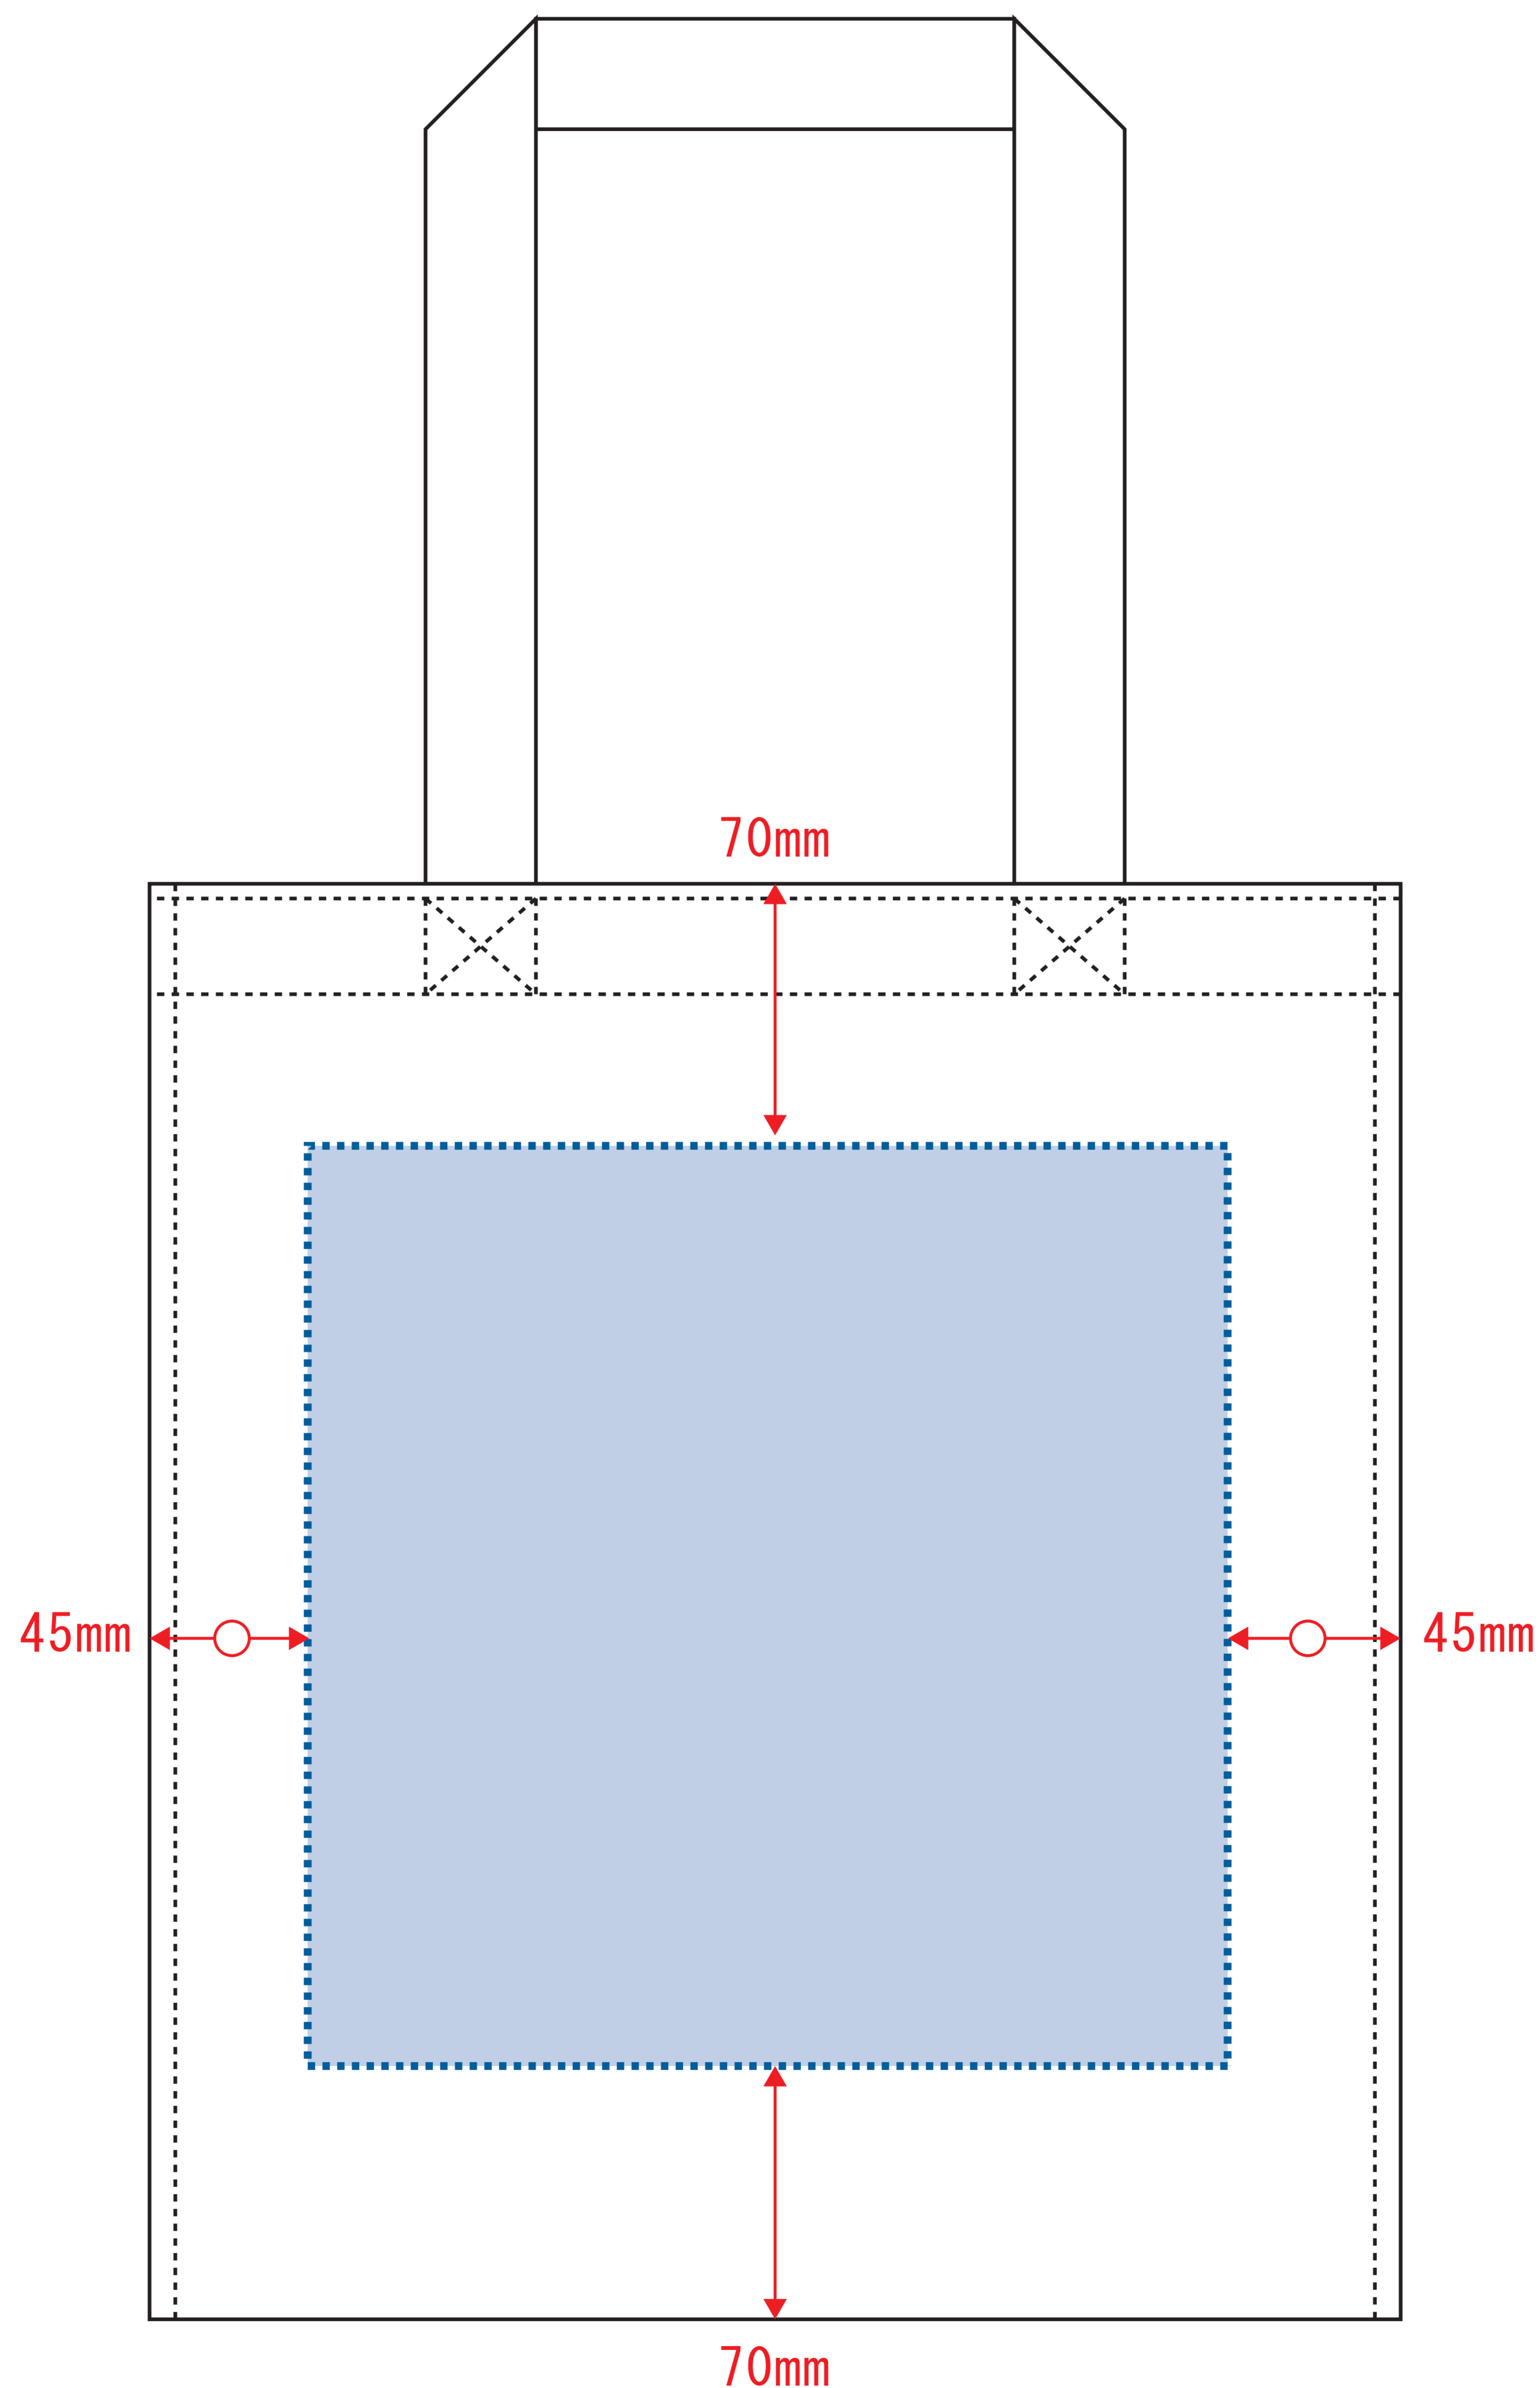

Scale=1/1 (原寸)

※画面の色はイメージです。実際の商品の色とは異なる場合があります。

※テンプレートはイメージです。実物と形状や色合いなど異なります。

### デザインサイズ

000×000 mm程度

(ベースの材質、又はデザインによりベタ面が多い場合、線が細かい場合等、調整が必要な場合がございます。)

●細かい文字などは素材の関係上かすれたり、つぶれてしまう場合がございます。綺麗に印刷する場合は線幅1mmを目安に作成して下さい。

●ベース素材のカラーにより、印刷色の仕上がりが若干変わる場合がございます。

#### ※画像データをご使用の際の注意点

●1色データは原寸600dpiのモノクロ2階調の画像データをレイアウトして下さい。

●フルカラーデータは原寸350dpi以上、CMYKで作成し、画像データをレイアウトして下さい。

●画像データは別途添付して下さい。(データにリンクしたもの)

シルク用

※ベタ印刷不可

熱転写用

■シルク印刷 最大範囲 : 250×250(mm)