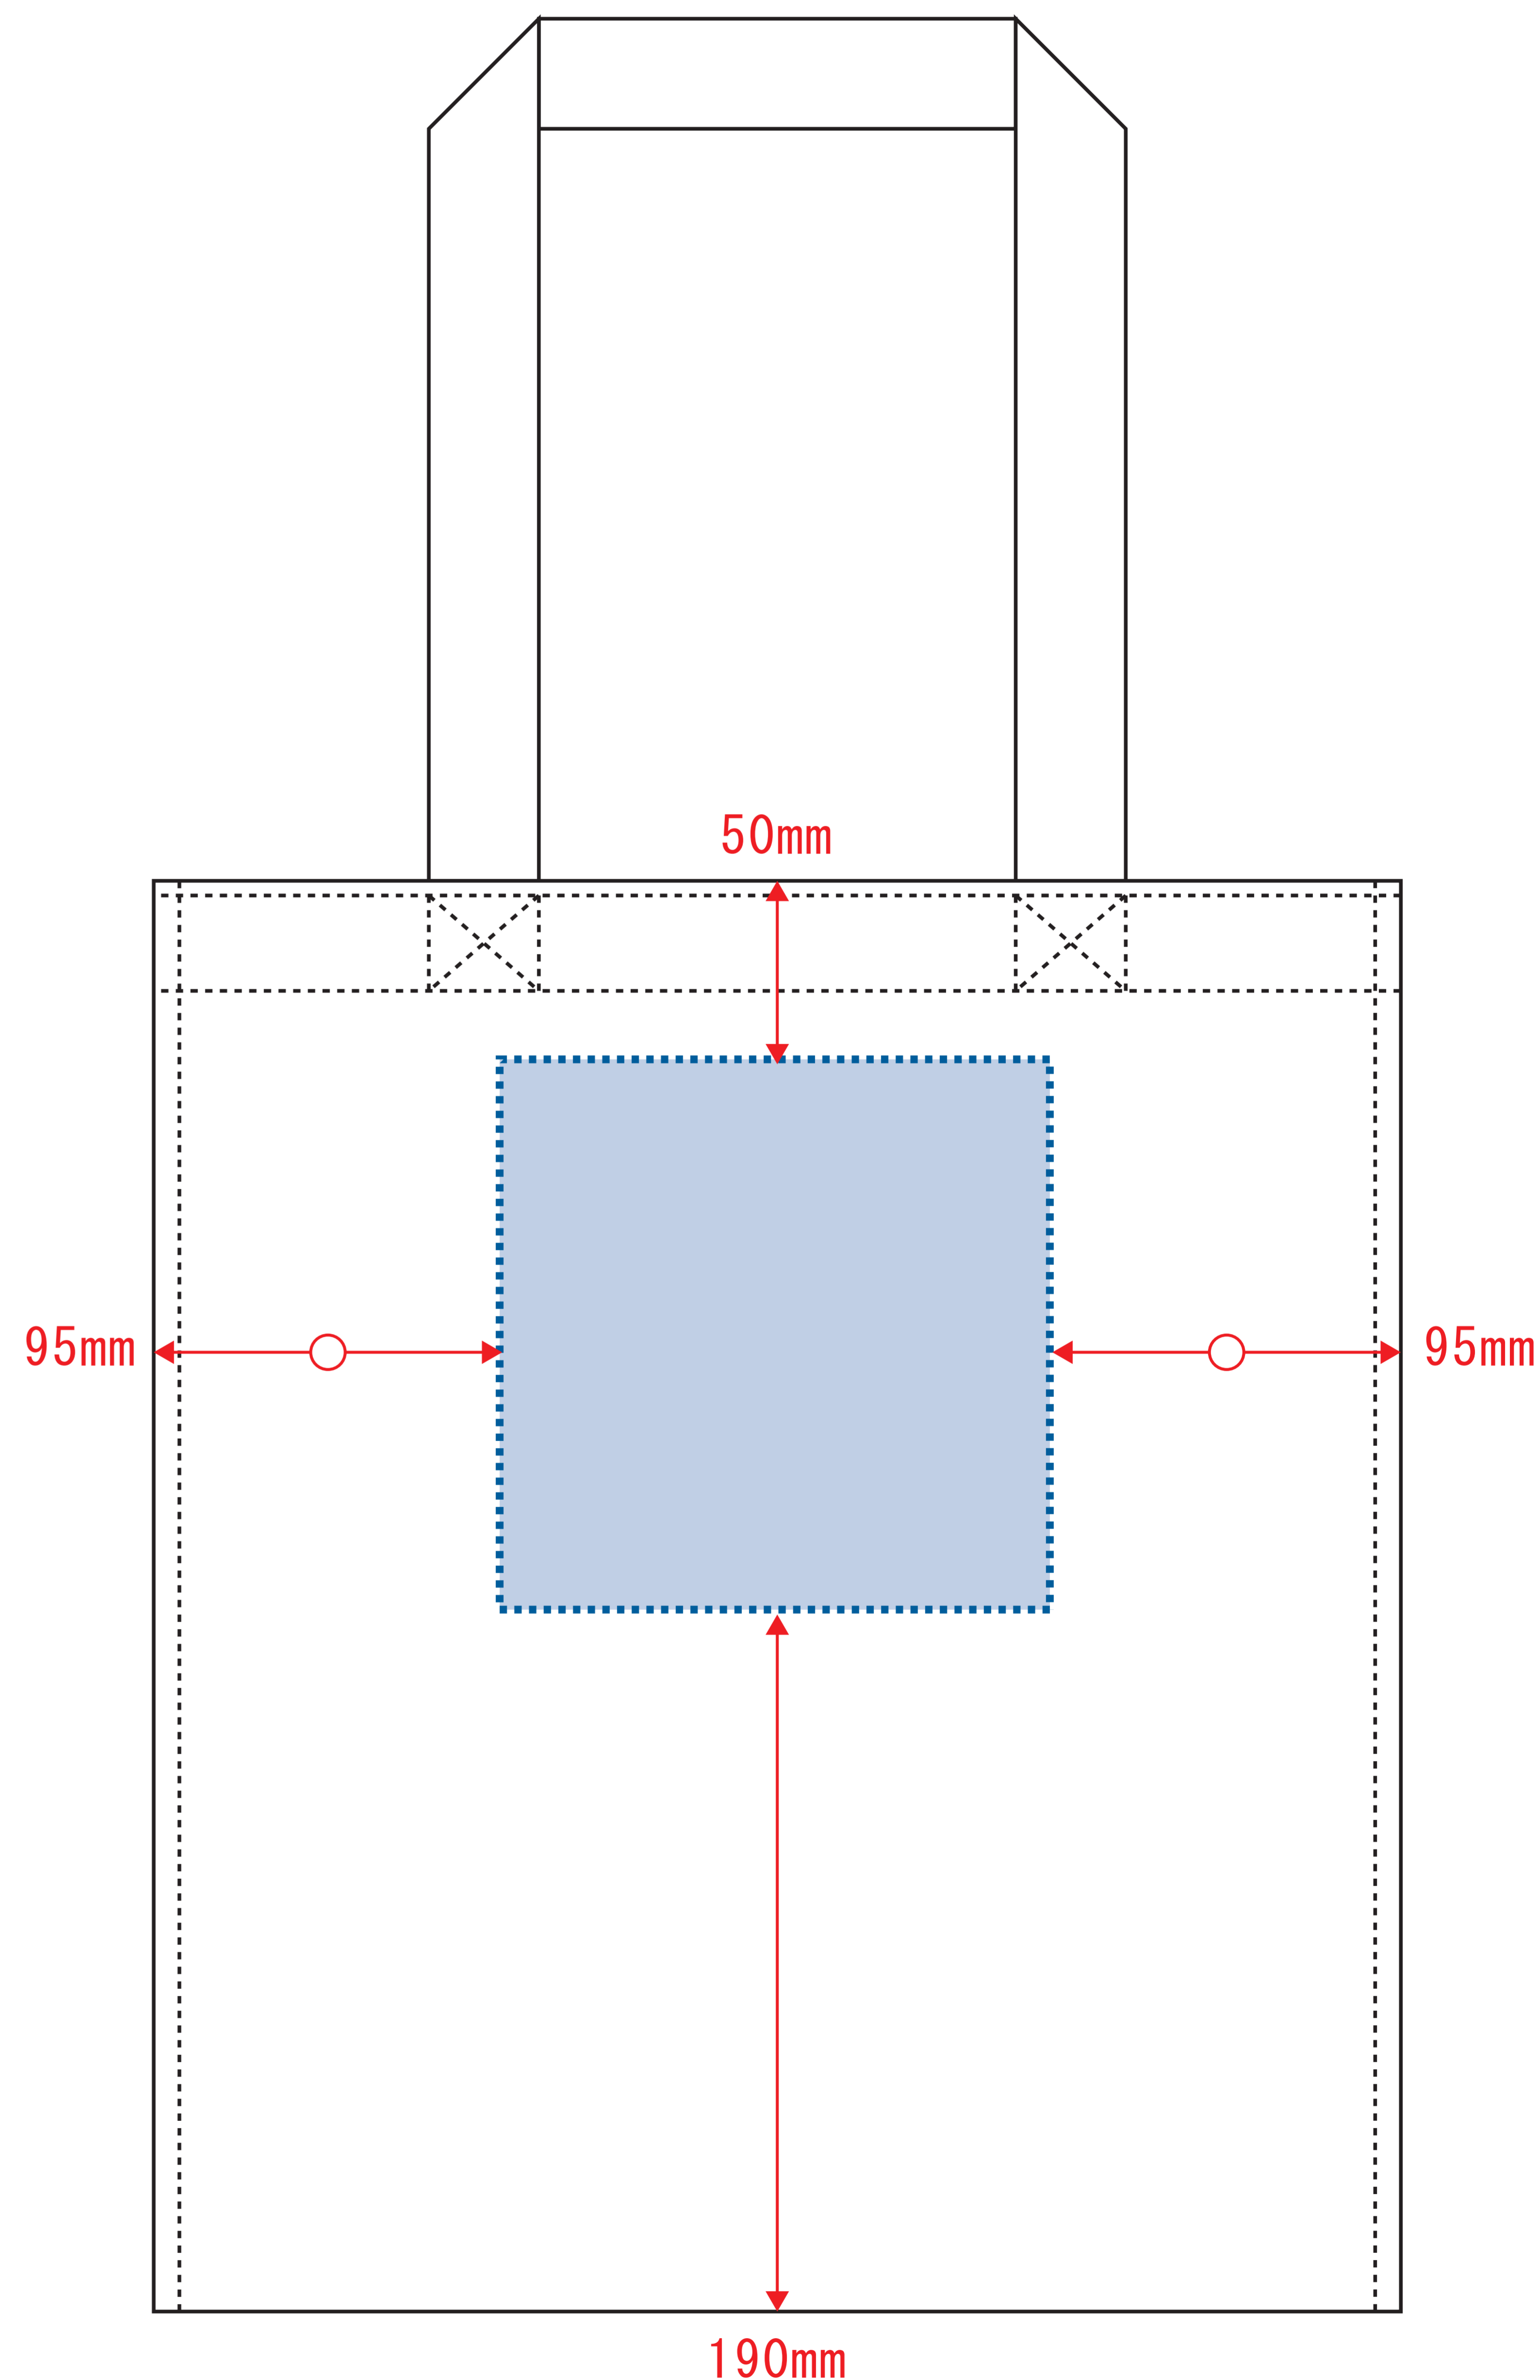

Scale=1/1 (原寸)

※画面の色はイメージです。実際の商品の色とは異なる場合があります。

※テンプレートはイメージです。実物と形状や色合いなど異なります。

### デザインサイズ

000×000 mm程度

(ベースの材質、又はデザインによりベタ面が多い場合、線が細かい場合等、調整が必要な場合がございます。)

●細かい文字などは素材の関係上かすれたり、つぶれてしまう場合がございます。綺麗に印刷する場合は線幅1mmを目安に作成して下さい。

●ベース素材のカラーにより、印刷色の仕上がりが若干変わる場合がございます。

#### ※画像データをご使用の際の注意点

●1色データは原寸600dpiのモノクロ2階調の画像データをレイアウトして下さい。

●フルカラーデータは原寸350dpi以上、CMYKで作成し、画像データをレイアウトして下さい。

●画像データは別途添付して下さい。(データにリンクしたもの)

シルク用

※ベタ印刷不可

熱転写用

■シルク印刷 最大範囲 : 250×250(mm)