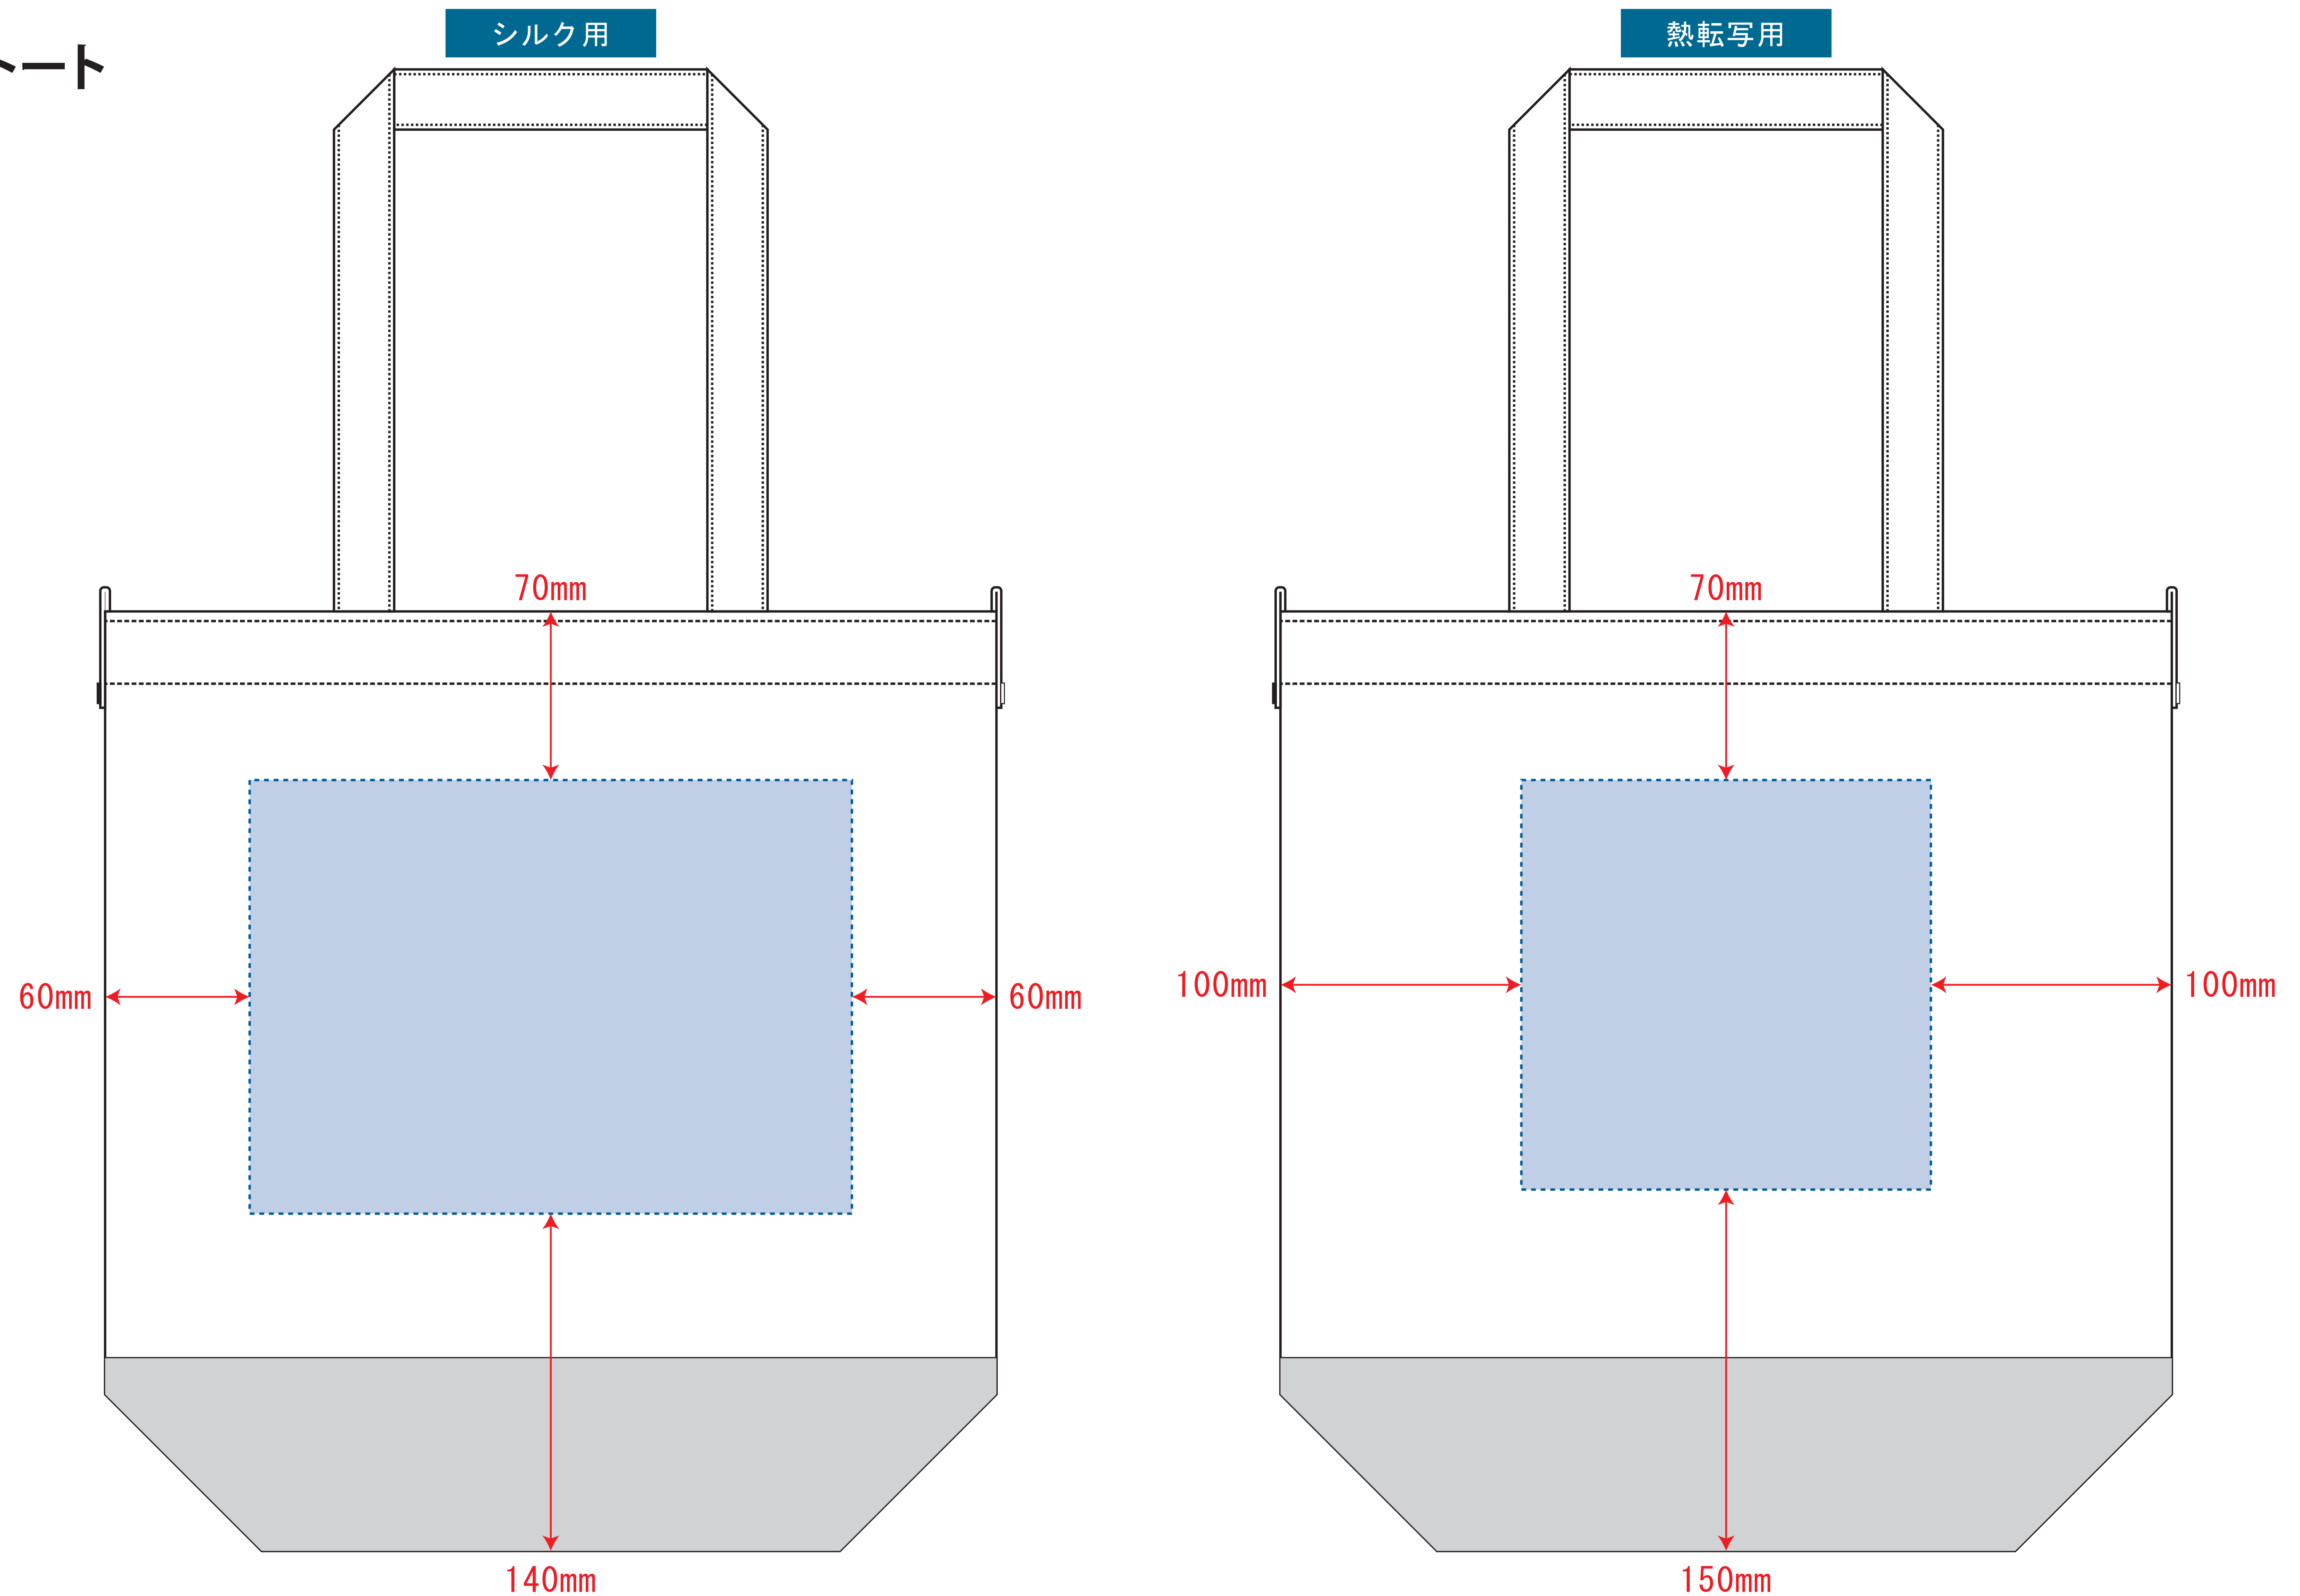

Scale=1/1 (原寸)

※画面の色はイメージです。実際の商品の色とは異なる場合があります。

※テンプレートはイメージです。実物と形状や色合いなど異なります。

TR-1148

厚手キャンバスレザーボトムトート

デザインサイズ

000×000 mm程度

制作上の注意点

●レイアウトするデザインの寸法を
デザインサイズにご記入下さい。 **デザインサイズ
60×20mm程度**

●データはCMYKで作成してください。

●刷り色はPANTONEまたはDICのチップでご指定下さい。
※黒・白・金・銀はチップでのご指定はできません。

●デザインを位置指定をする場合は
外周からデザインまでの数値を入力し
矢印を伸ばして調整して下さい。

●プリントは点線部分、
網掛けの刷り範囲  以内をお願い致します。

(ベースの材質、又はデザインによりベタ面が多い場合、
線が細かい場合等、調整が必要な場合がございます。)

●細かい文字などは素材の関係上かすれたり、
つぶれてしまう場合がございます。
綺麗に印刷する場合は線幅1mmを目安に作成して下さい。

●ベース素材のカラーにより、
印刷色の仕上りが若干変わる場合がございます。

※画像データをご使用の際の注意点

●1色データは原寸600dpiのモノクロ2階調の
画像データをレイアウトして下さい。

●フルカラーデータは原寸350dpi以上、CMYKで作成し、
画像データをレイアウトして下さい。

●画像データは別途添付して下さい。(データにリンクしたもの)

■シルク印刷 最大範囲 : W250×H180 (mm)
■熱転写印刷 最大範囲 : W170×H170 (mm)