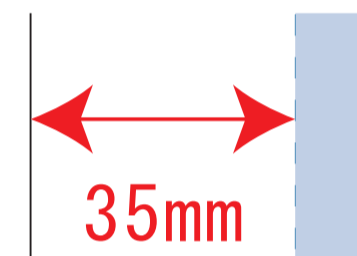

Scale=1/1 (原寸)

※画面の色はイメージです。実際の商品の色とは異なる場合があります。

※テンプレートはイメージです。実物と形状や色合いなど異なります。

TR-1148

厚手キャンバスレザーボトムトート

デザインサイズ

000×000 mm程度

制作上の注意点

●レイアウトするデザインの寸法を
デザインサイズにご記入下さい。 **デザインサイズ
60×20mm程度**

●データはCMYKで作成してください。

●刷り色はPANTONEまたはDICのチップでご指定下さい。
※黒・白・金・銀はチップでのご指定はできません。

●デザインを位置指定をする場合は
外周からデザインまでの数値を入力し
矢印を伸ばして調整して下さい。

●プリントは点線部分、
網掛けの刷り範囲  以内をお願い致します。

(ベースの材質、又はデザインによりベタ面が多い場合、
線が細かい場合等、調整が必要な場合がございます。)

●細かい文字などは素材の関係上かすれたり、
つぶれてしまう場合がございます。
綺麗に印刷する場合は線幅1mmを目安に作成して下さい。

●ベース素材のカラーにより、
印刷色の仕上りが若干変わる場合がございます。

※画像データをご使用の際の注意点

●1色データは原寸600dpiのモノクロ2階調の
画像データをレイアウトして下さい。

●フルカラーデータは原寸350dpi以上、CMYKで作成し、
画像データをレイアウトして下さい。

●画像データは別途添付して下さい。(データにリンクしたもの)

■シルク印刷 最大範囲 : W250×H180 (mm)
■熱転写印刷 最大範囲 : W170×H170 (mm)