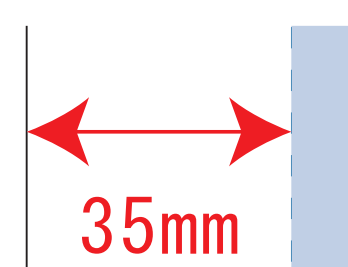

Scale=1/1 (原寸)

※画面の色はイメージです。実際の商品の色とは異なる場合があります。

※テンプレートはイメージです。実物と形状や色合いなど異なります。

# TR-1150

厚手キャンバスレザーハンドルスクエアトート

デザインサイズ

000×000 mm程度

## 制作上の注意点

●レイアウトするデザインの寸法をデザインサイズにご記入下さい。 **デザインサイズ 60×20mm程度**

●データはCMYKで作成してください。

●刷り色はPANTONEまたはDICのチップでご指定下さい。  
※黒・白・金・銀はチップでのご指定はできません。

●デザインを位置指定をする場合は外周からデザインまでの数値を入力し矢印を伸ばして調整して下さい。

●プリントは点線部分、網掛けの刷り範囲  以内をお願い致します。  
(ベースの材質、又はデザインによりベタ面が多い場合、線が細かい場合等、調整が必要な場合がございます。)

### ※画像データをご使用の際の注意点

●1色データは原寸600dpiのモノクロ2階調の画像データをレイアウトして下さい。

●フルカラーデータは原寸350dpi以上、CMYKで作成し、画像データをレイアウトして下さい。

●画像データは別途添付して下さい。(データにリンクしたもの)

■シルク・熱転写印刷 最大範囲 : W240×H250 (mm)