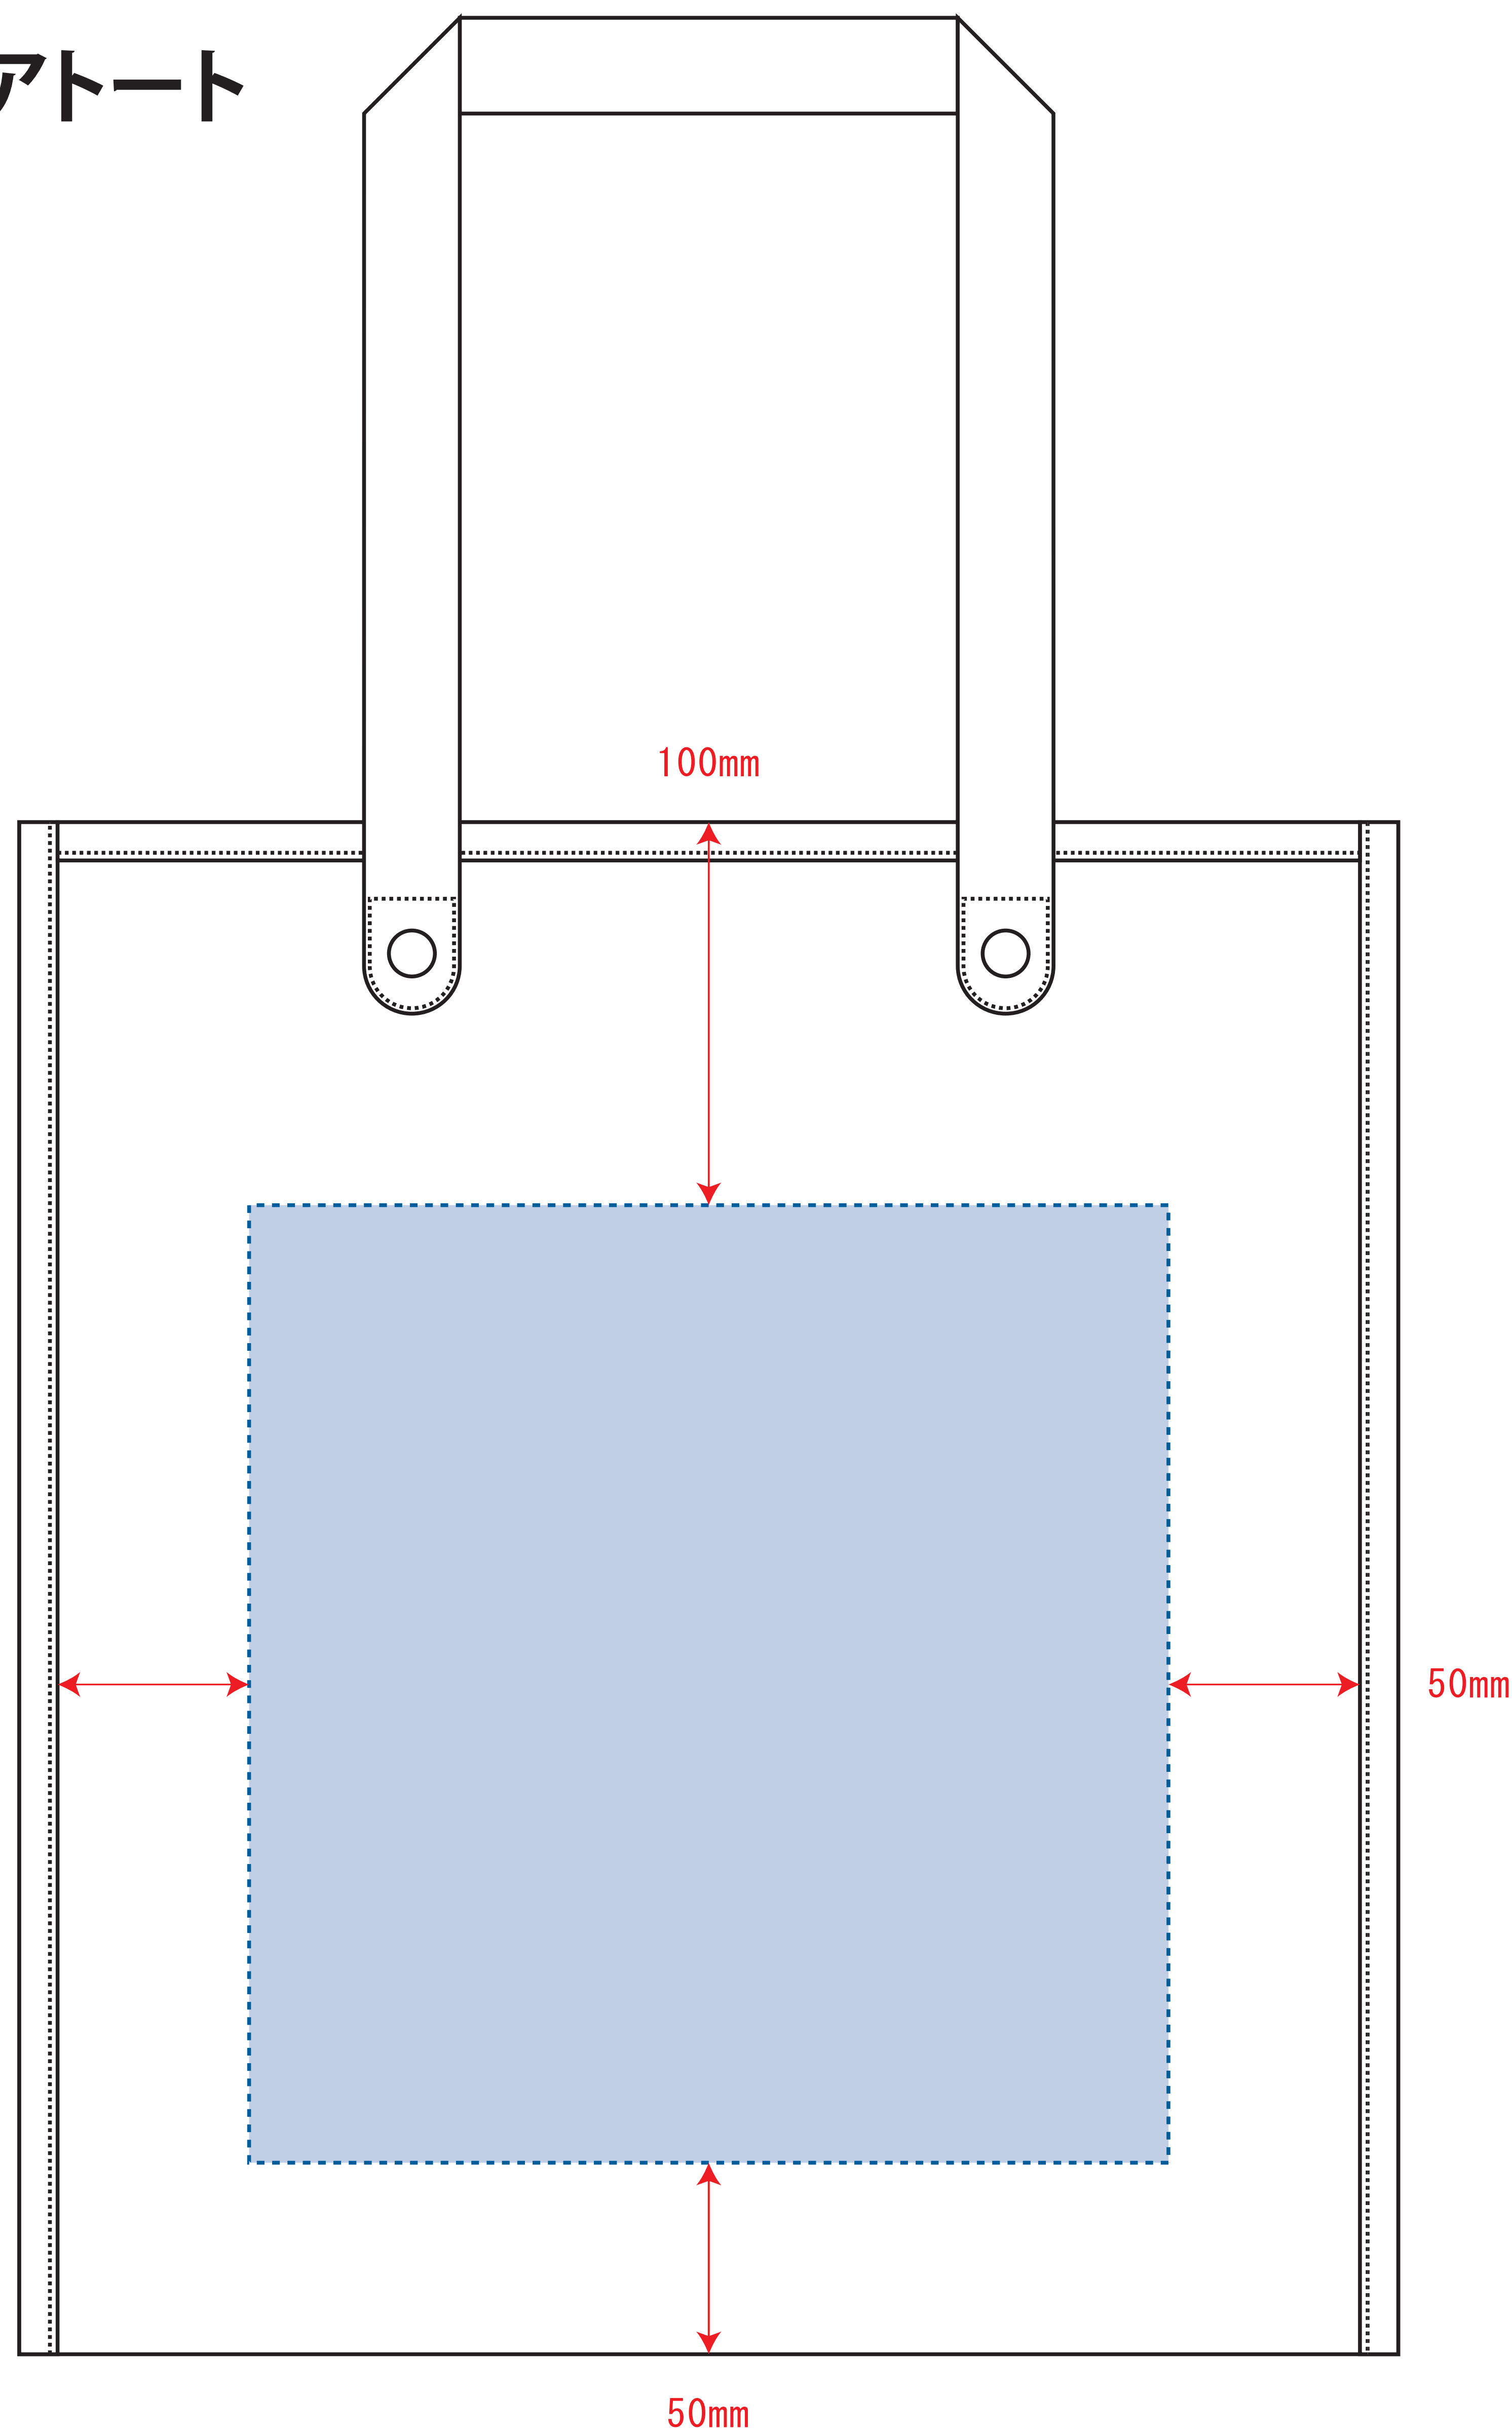

Scale=1/1 (原寸)

※画面の色はイメージです。実際の商品の色とは異なる場合があります。

※テンプレートはイメージです。実物と形状や色合いなど異なります。

## 制作上の注意点

●レイアウトするデザインの寸法をデザインサイズにご記入下さい。 **デザインサイズ 60×20mm程度**

●データはCMYKで作成してください。

●刷り色はPANTONEまたはDICのチップでご指定下さい。  
※黒・白・金・銀はチップでのご指定はできません。

●デザインを位置指定をする場合は外周からデザインまでの数値を入力し矢印を伸ばして調整して下さい。

●プリントは点線部分、網掛けの刷り範囲  以内をお願い致します。  
(ベースの材質、又はデザインによりベタ面が多い場合、線が細かい場合等、調整が必要な場合がございます。)

●細かい文字などは素材の関係上かすれたり、つぶれてしまう場合がございます。綺麗に印刷する場合は線幅1mmを目安に作成して下さい。

●ベース素材のカラーにより、印刷色の仕上がりが若干変わる場合がございます。

### ※画像データをご使用の際の注意点

●1色データは原寸600dpiのモノクロ2階調の画像データをレイアウトして下さい。

●フルカラーデータは原寸350dpi以上、CMYKで作成し、画像データをレイアウトして下さい。

●画像データは別途添付して下さい。(データにリンクしたもの)

■シルク・熱転写印刷 最大範囲 : W240×H250 (mm)