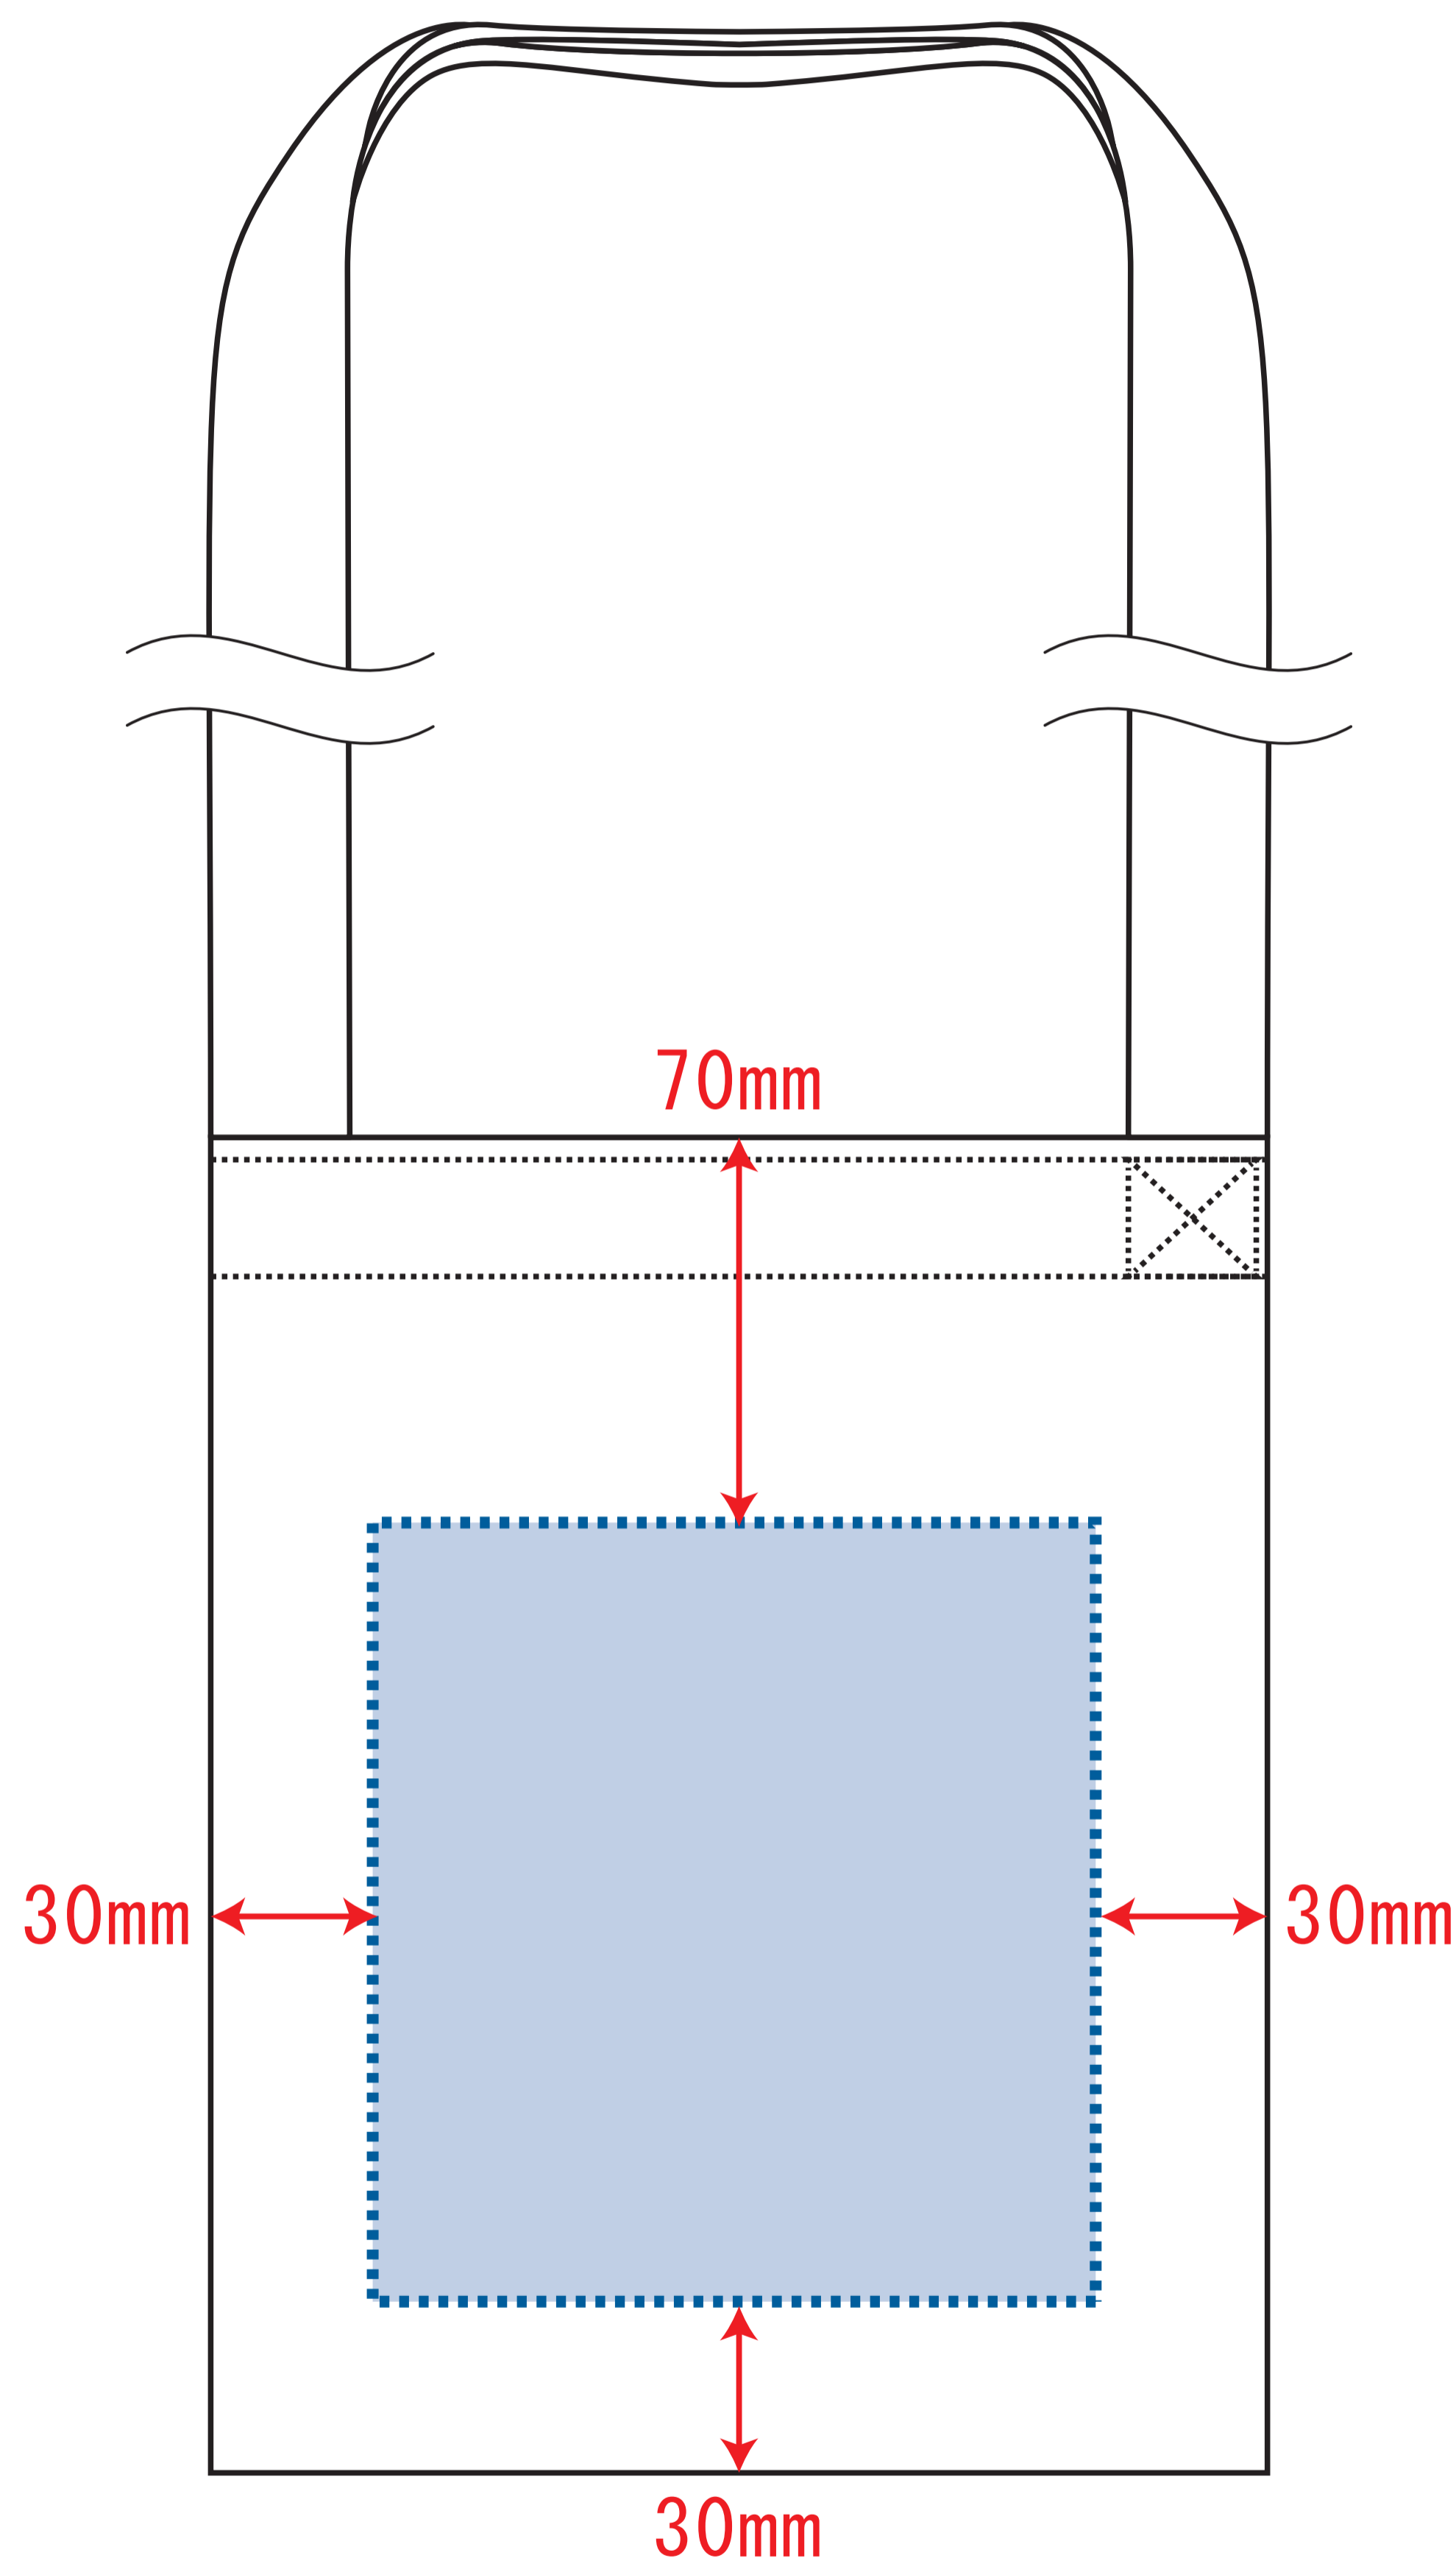

Scale=1/1 (原寸)

※画面の色はイメージです。実際の商品の色とは異なる場合があります。
※テンプレートはイメージです。実物と形状や色合いなど異なります。

TR-1177

オーガニックコットンキャンバスサコッシュ

デザインサイズ

000×000 mm程度

制作上の注意点

●レイアウトするデザインの寸法を
デザインサイズにご記入下さい。   **デザインサイズ**
60×20mm程度

●データはCMYKで作成してください。

●刷り色はPANTONEまたはDICのチップでご指定下さい。
※黒・白・金・銀はチップでのご指定はできません。

●デザインを位置指定をする場合は
外周からデザインまでの数値を入力し
矢印を伸ばして調整して下さい。

●プリントは点線部分、
網掛けの刷り範囲 以内をお願い致します。

(ベースの材質、又はデザインによりベタ面が多い場合、
線が細かい場合等、調整が必要な場合がございます。)

●細かい文字などは素材の関係上かすれたり、
つぶれてしまう場合がございます。
綺麗に印刷する場合は線幅1mmを目安に作成して下さい。

●ベース素材のカラーにより、
印刷色の仕上がりが若干変わる場合がございます。

※画像データをご使用の際の注意点

●1色データは原寸600dpiのモノクロ2階調の
画像データをレイアウトして下さい。

●フルカラーデータは原寸350dpi以上、CMYKで作成し、
画像データをレイアウトして下さい。

●画像データは別途添付して下さい。(データにリンクしたもの)

- ■シルク印刷 最大範囲 :W130×H140(mm)
- ■熱転写印刷 最大範囲 :W130×H140(mm)
- ■インクジェット印刷 最大範囲 :W130×H140(mm)