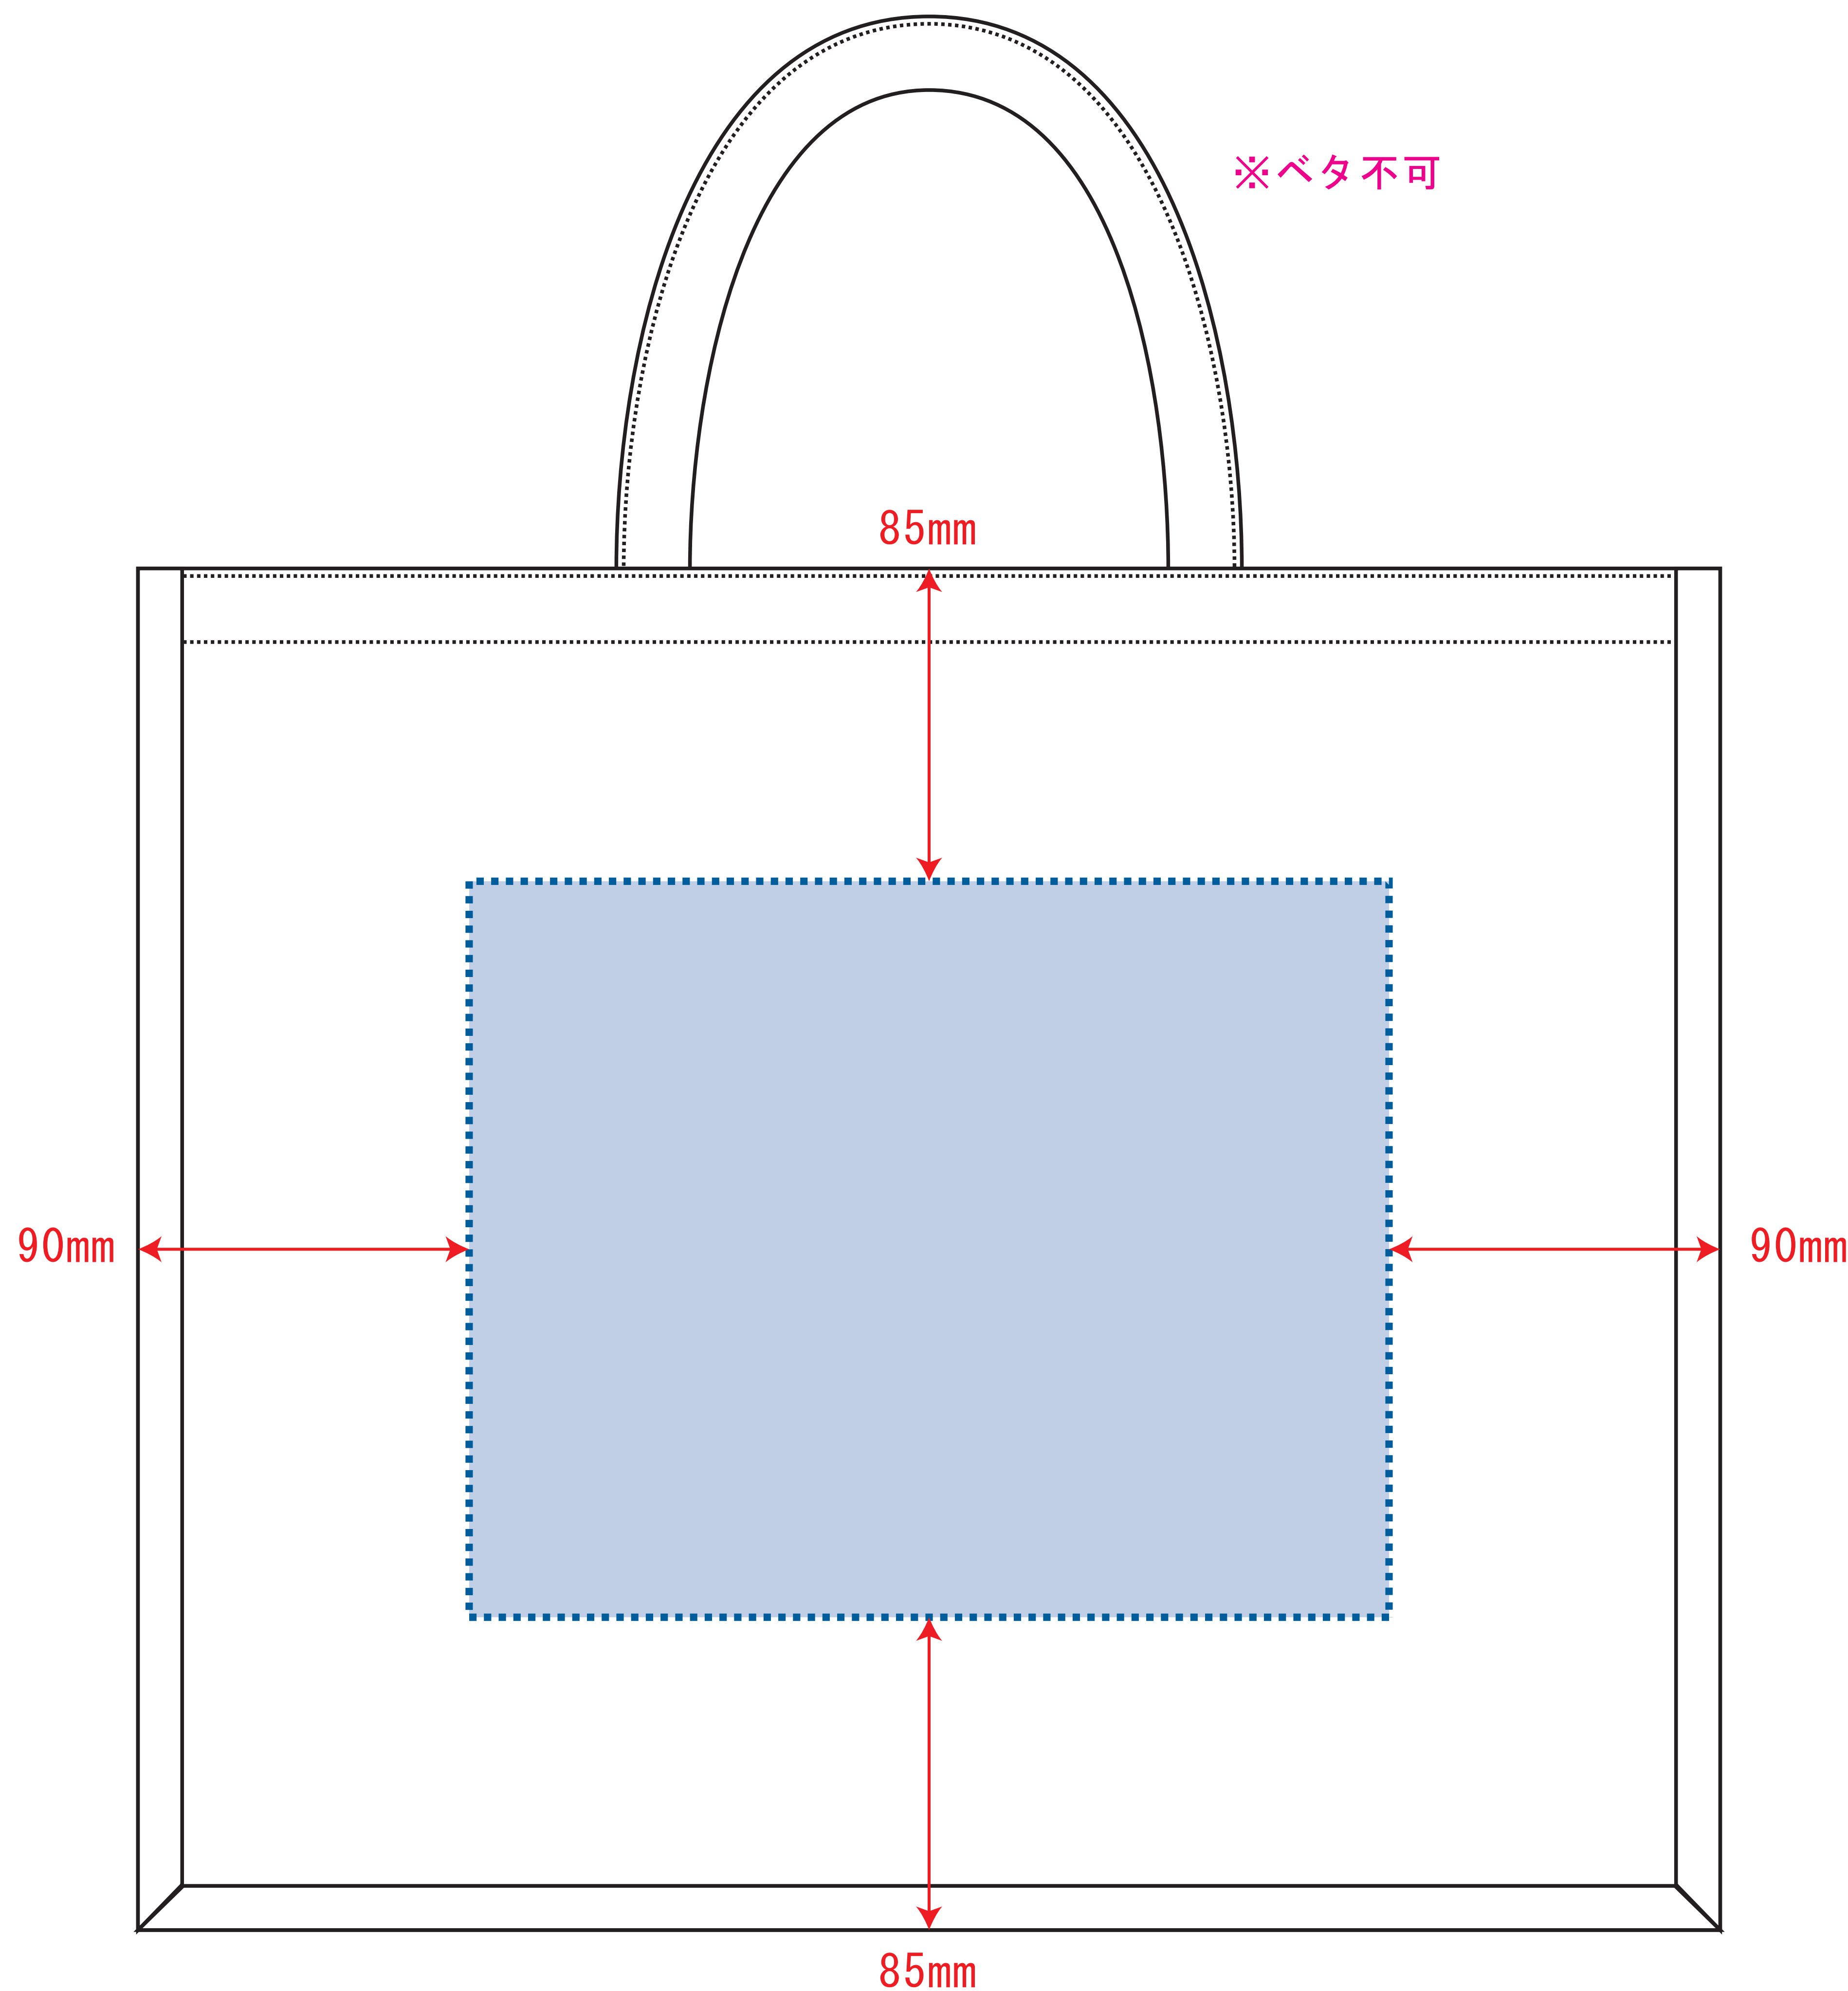

Scale=1/1 (原寸)

※画面の色はイメージです。実際の商品の色とは異なる場合があります。

※テンプレートはイメージです。実物と形状や色合いなど異なります。

TR-1187

ジュートスクエアトート(LL)

デザインサイズ

000×000 mm程度

制作上の注意点

●レイアウトするデザインの寸法をデザインサイズにご記入下さい。 **デザインサイズ 60×20mm程度**

●データはCMYKで作成してください。

●刷り色はPANTONEまたはDICのチップでご指定下さい。
※黒・白・金・銀はチップでのご指定はできません。

●デザインを位置指定をする場合は外周からデザインまでの数値を入力し矢印を伸ばして調整して下さい。

●プリントは点線部分、網掛けの刷り範囲  以内をお願い致します。

(ベースの材質、又はデザインによりベタ面が多い場合、線が細かい場合等、調整が必要な場合がございます。)

●細かい文字などは素材の関係上かすれたり、つぶれてしまう場合がございます。綺麗に印刷する場合は線幅1mmを目安に作成して下さい。

●ベース素材のカラーにより、印刷色の仕上がりが若干変わる場合がございます。

※画像データをご使用の際の注意点

●1色データは原寸600dpiのモノクロ2階調の画像データをレイアウトして下さい。

●フルカラーデータは原寸350dpi以上、CMYKで作成し、画像データをレイアウトして下さい。

●画像データは別途添付して下さい。(データにリンクしたもの)

■最大範囲 : W250×H200(mm)