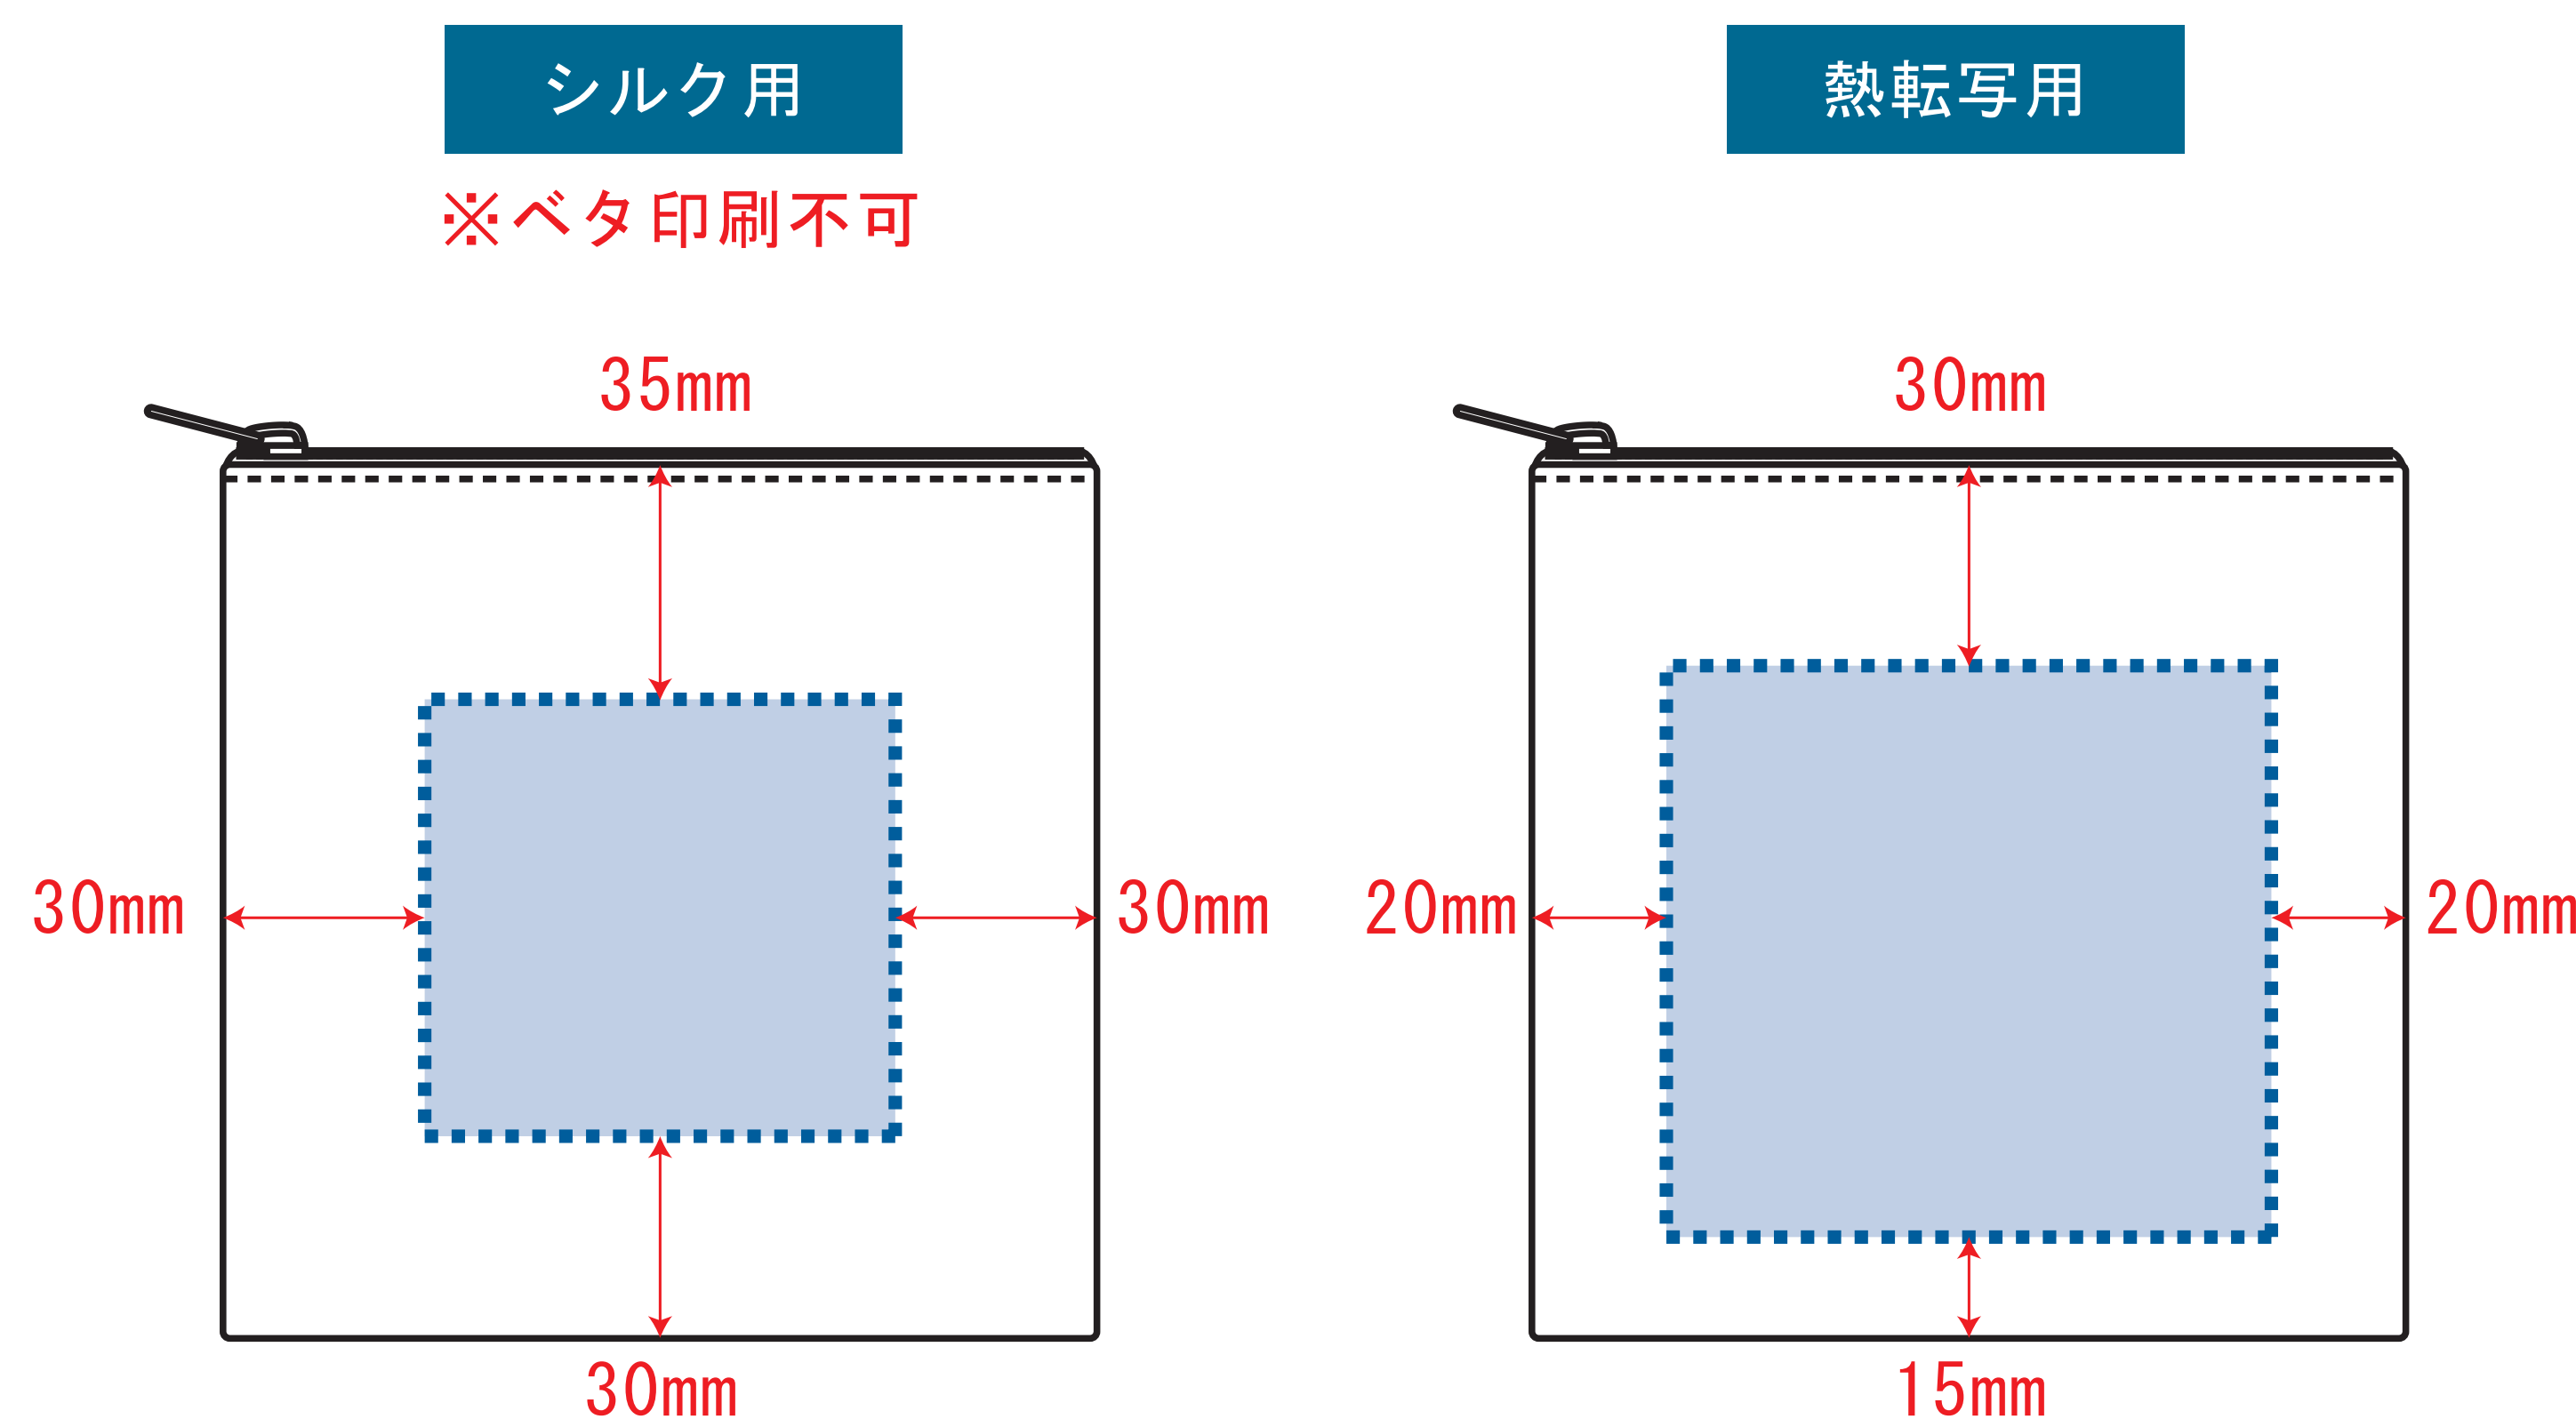

Scale=1/1 (原寸)

※画面の色はイメージです。実際の商品の色とは異なる場合があります。

※テンプレートはイメージです。実物と形状や色合いなど異なります。

TR-1193

シャンブリックキャンバスデイリーポーチ (M)

デザインサイズ

000×000 mm程度

制作上の注意点

- レイアウトするデザインの寸法をデザインサイズにご記入下さい。デザインサイズ 60×20mm程度
- データはCMYKで作成してください。
- 刷り色はPANTONEまたはDICのチップでご指定下さい。
※黒・白・金・銀はチップでの指定はできません。
- デザインを位置指定をする場合は外周からデザインまでの数値を入力し矢印を伸ばして調整して下さい。

- プリントは点線部分、網掛けの刷り範囲  以内をお願い致します。
(ベースの材質、又はデザインによりベタ面が多い場合、線が細かい場合等、調整が必要な場合がございます。)
- 細かい文字などは素材の関係上かすれたり、つぶれてしまう場合がございます。
綺麗に印刷する場合は線幅1mmを目安に作成して下さい。
- ベース素材のカラーにより、印刷色の仕上がりが若干変わる場合がございます。

※画像データをご使用の際の注意点

- 1色データは原寸600dpiのモノクロ2階調の画像データをレイアウトして下さい。
- フルカラーデータは原寸350dpi以上、CMYKで作成し、画像データをレイアウトして下さい。
- 画像データは別途添付して下さい。(データにリンクしたもの)

■最大範囲 :シルク・パッド印刷 : W70×H65 (mm) 熱転写印刷 : W90×H85 (mm)