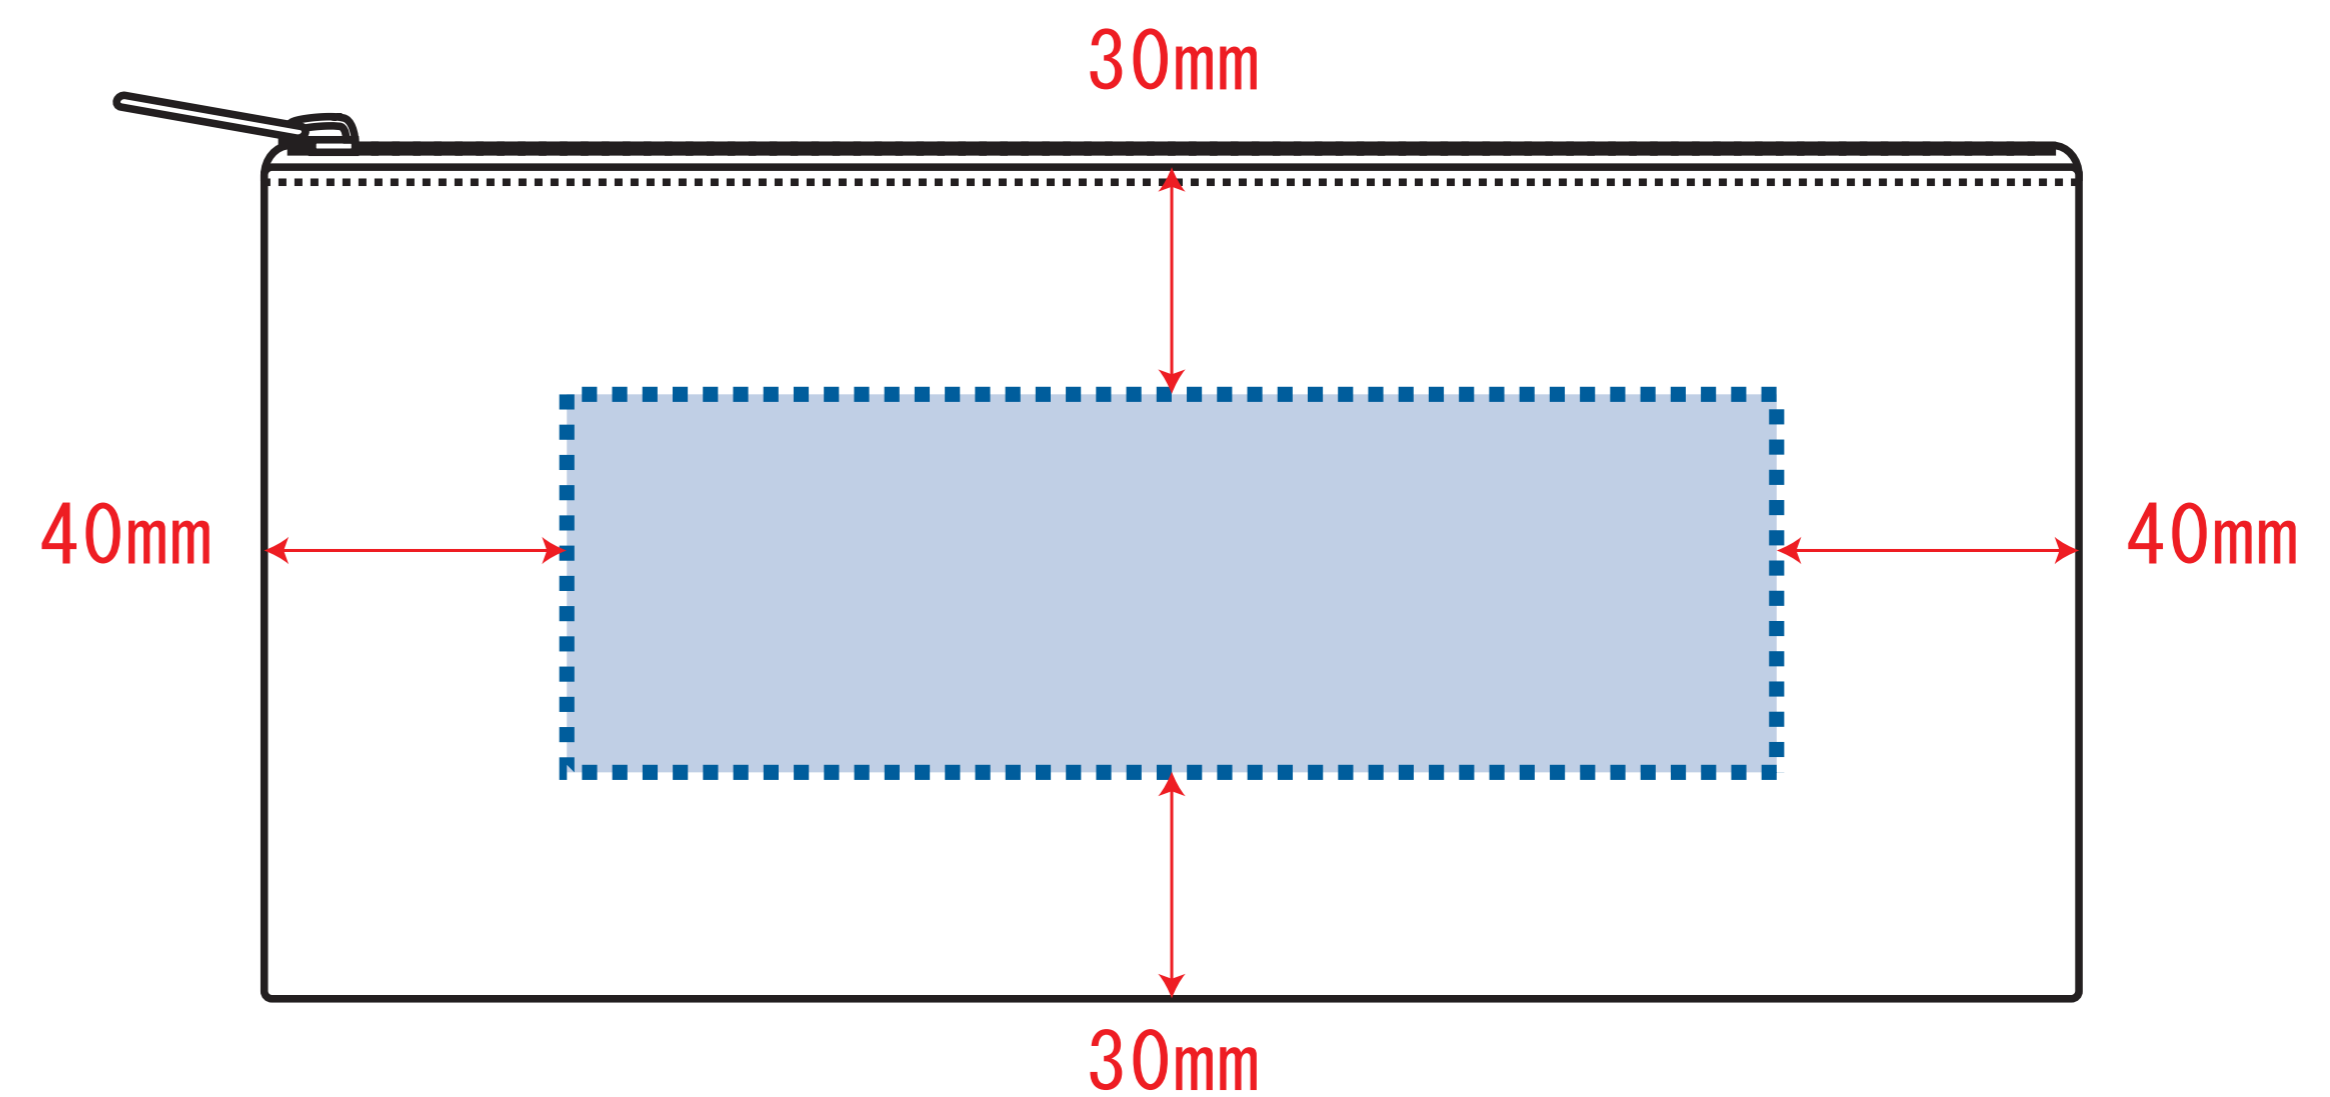

Scale=1/1 (原寸)

※画面の色はイメージです。実際の商品の色とは異なる場合があります。

※テンプレートはイメージです。実物と形状や色合いなど異なります。

TR-1197

シャンブリックキャンバスフラットポーチ ロング

デザインサイズ

000×000 mm程度

制作上の注意点

●レイアウトするデザインの寸法を
デザインサイズにご記入下さい。 デザインサイズ
60×20mm程度

●データはCMYKで作成してください。

●刷り色はPANTONEまたはDICのチップでご指定下さい。
※黒・白・金・銀はチップでの指定はできません。

●デザインを位置指定をする場合は
外周からデザインまでの数値を入力し
矢印を伸ばして調整して下さい。

●プリントは点線部分、
網掛けの刷り範囲  以内をお願い致します。

(ベースの材質、又はデザインによりベタ面が多い場合、
線が細かい場合等、調整が必要な場合がございます。)

●細かい文字などは素材の関係上かすれたり、
つぶれてしまう場合がございます。
綺麗に印刷する場合は線幅1mmを目安に作成して下さい。

●ベース素材のカラーにより、
印刷色の仕上りが若干変わる場合がございます。

※画像データをご使用の際の注意点

●1色データは原寸600dpiのモノクロ2階調の
画像データをレイアウトして下さい。

●フルカラーデータは原寸350dpi以上、CMYKで作成し、
画像データをレイアウトして下さい。

●画像データは別途添付して下さい。(データにリンクしたもの)

※ベタ印刷不可

■ 最大範囲 : W160×H50(mm)