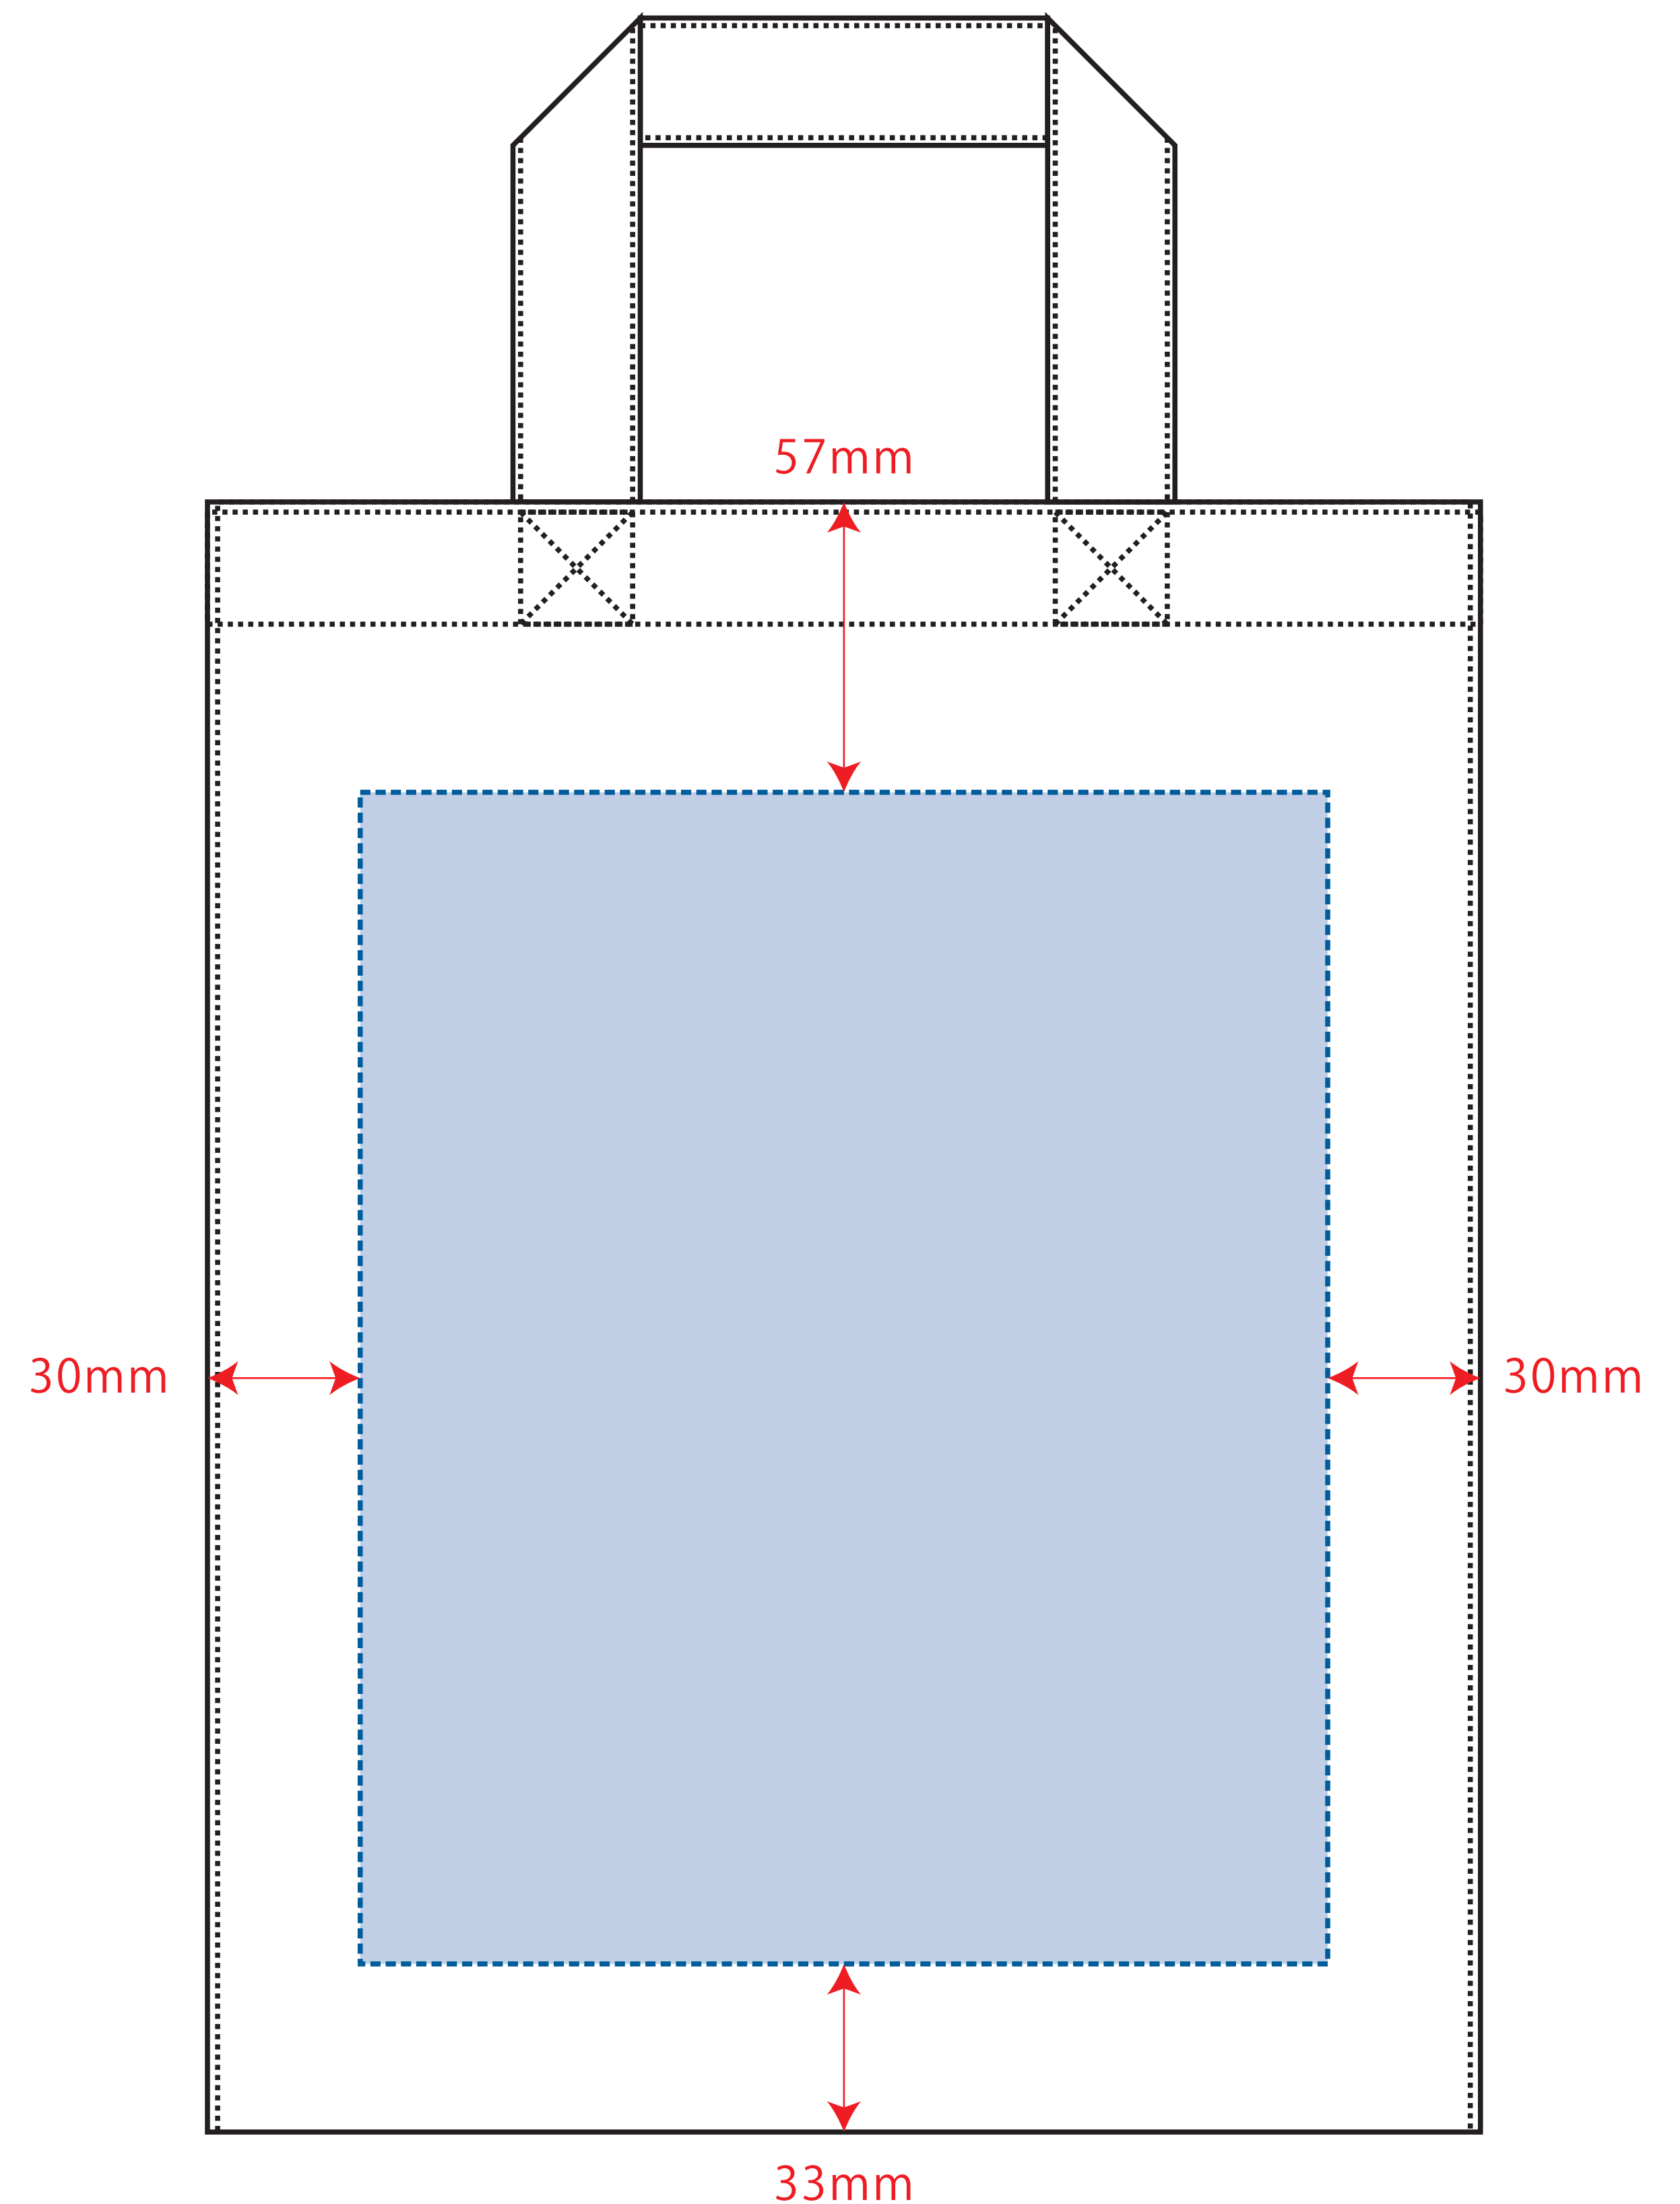

Scale=1/1 (原寸)

※画面の色はイメージです。実際の商品の色とは異なる場合があります。

※テンプレートはイメージです。実物と形状や色合いなど異なります。

TR-1205

再生PETユーティリティバッグコンビ(M)

デザインサイズ

000×000 mm程度

制作上の注意点

- レイアウトするデザインの寸法をデザインサイズにご記入下さい。 **デザインサイズ 60×20mm程度**
- データはCMYKで作成してください。
- 刷り色はPANTONEまたはDICのチップでご指定下さい。
※黒・白・金・銀はチップでの指定はできません。
- デザインを位置指定をする場合は外周からデザインまでの数値を入力し矢印を伸ばして調整して下さい。
 35mm
- プリントは点線部分、網掛けの刷り範囲  以内をお願い致します。
(ベースの材質、又はデザインによりベタ面が多い場合、線が細かい場合等、調整が必要な場合がございます。)
- 細かい文字などは素材の関係上かすれたり、つぶれてしまう場合がございます。
綺麗に印刷する場合は線幅1mmを目安に作成して下さい。
- ベース素材のカラーにより、印刷色の仕上がりが若干変わる場合がございます。

※画像データをご使用の際の注意点

- 1色データは原寸600dpiのモノクロ2階調の画像データをレイアウトして下さい。
- フルカラーデータは原寸350dpi以上、CMYKで作成し、画像データをレイアウトして下さい。
- 画像データは別途添付して下さい。(データにリンクしたもの)

■シルク・熱転写印刷 最大範囲 :W190×H230(mm)