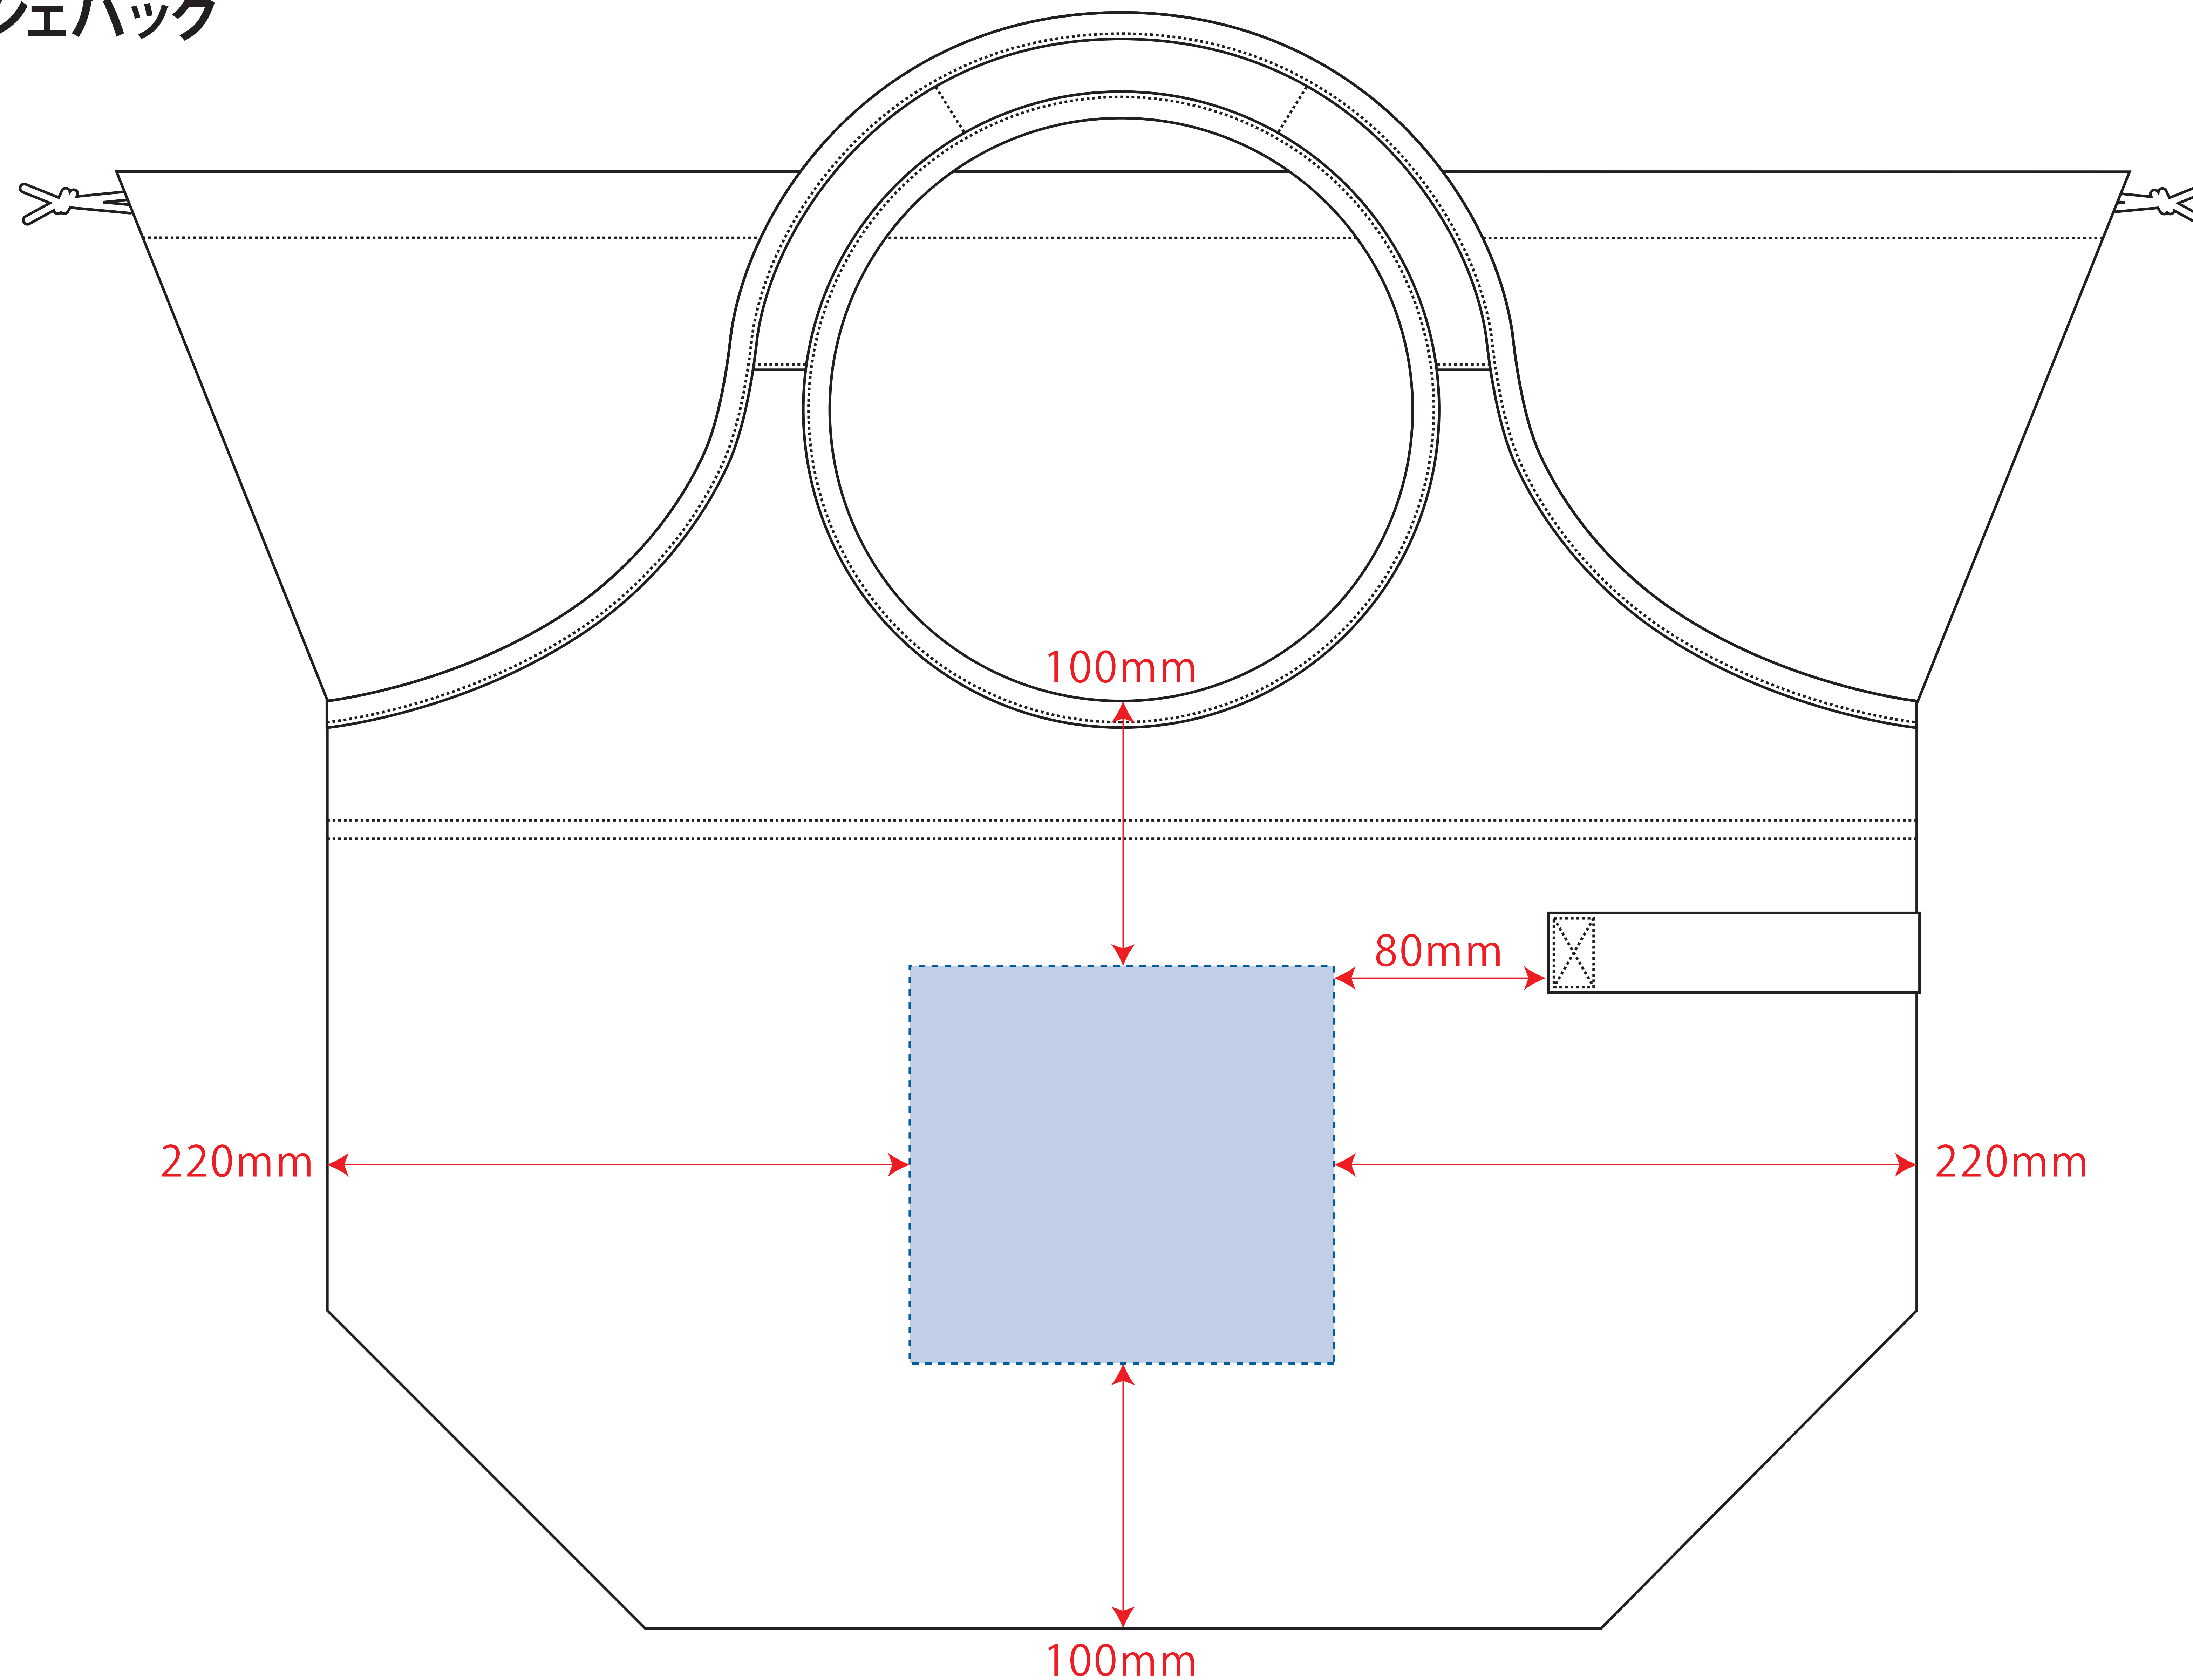

Scale=1/1 (原寸)

※画面の色はイメージです。実際の商品の色とは異なる場合があります。

※テンプレートはイメージです。実物と形状や色合いなど異なります。

TR-1208

クルリト クーラービッグマルシェバッグ

デザインサイズ

000×000 mm程度

制作上の注意点

●レイアウトするデザインの寸法を
デザインサイズにご記入下さい。 **デザインサイズ**
60×20mm程度

●データはCMYKで作成してください。

●刷り色はPANTONEまたはDICのチップでご指定下さい。
※黒・白・金・銀はチップでの指定はできません。

●デザインを位置指定をする場合は
外周からデザインまでの数値を入力し
矢印を伸ばして調整して下さい。

●プリントは点線部分、
網掛けの刷り範囲  以内をお願い致します。
(ベースの材質、又はデザインによりベタ面が多い場合、
線が細かい場合等、調整が必要な場合がございます。)

●細かい文字などは素材の関係上かすれたり、
つぶれてしまう場合がございます。
綺麗に印刷する場合は線幅1mmを目安に作成して下さい。

●ベース素材のカラーにより、
印刷色の仕上りが若干変わる場合がございます。

※画像データをご使用の際の注意点

●1色データは原寸600dpiのモノクロ2階調の
画像データをレイアウトして下さい。

●フルカラーデータは原寸350dpi以上、CMYKで作成し、
画像データをレイアウトして下さい。

●画像データは別途添付して下さい。(データにリンクしたもの)

■熱転写印刷 最大範囲 : W160×H150(mm)