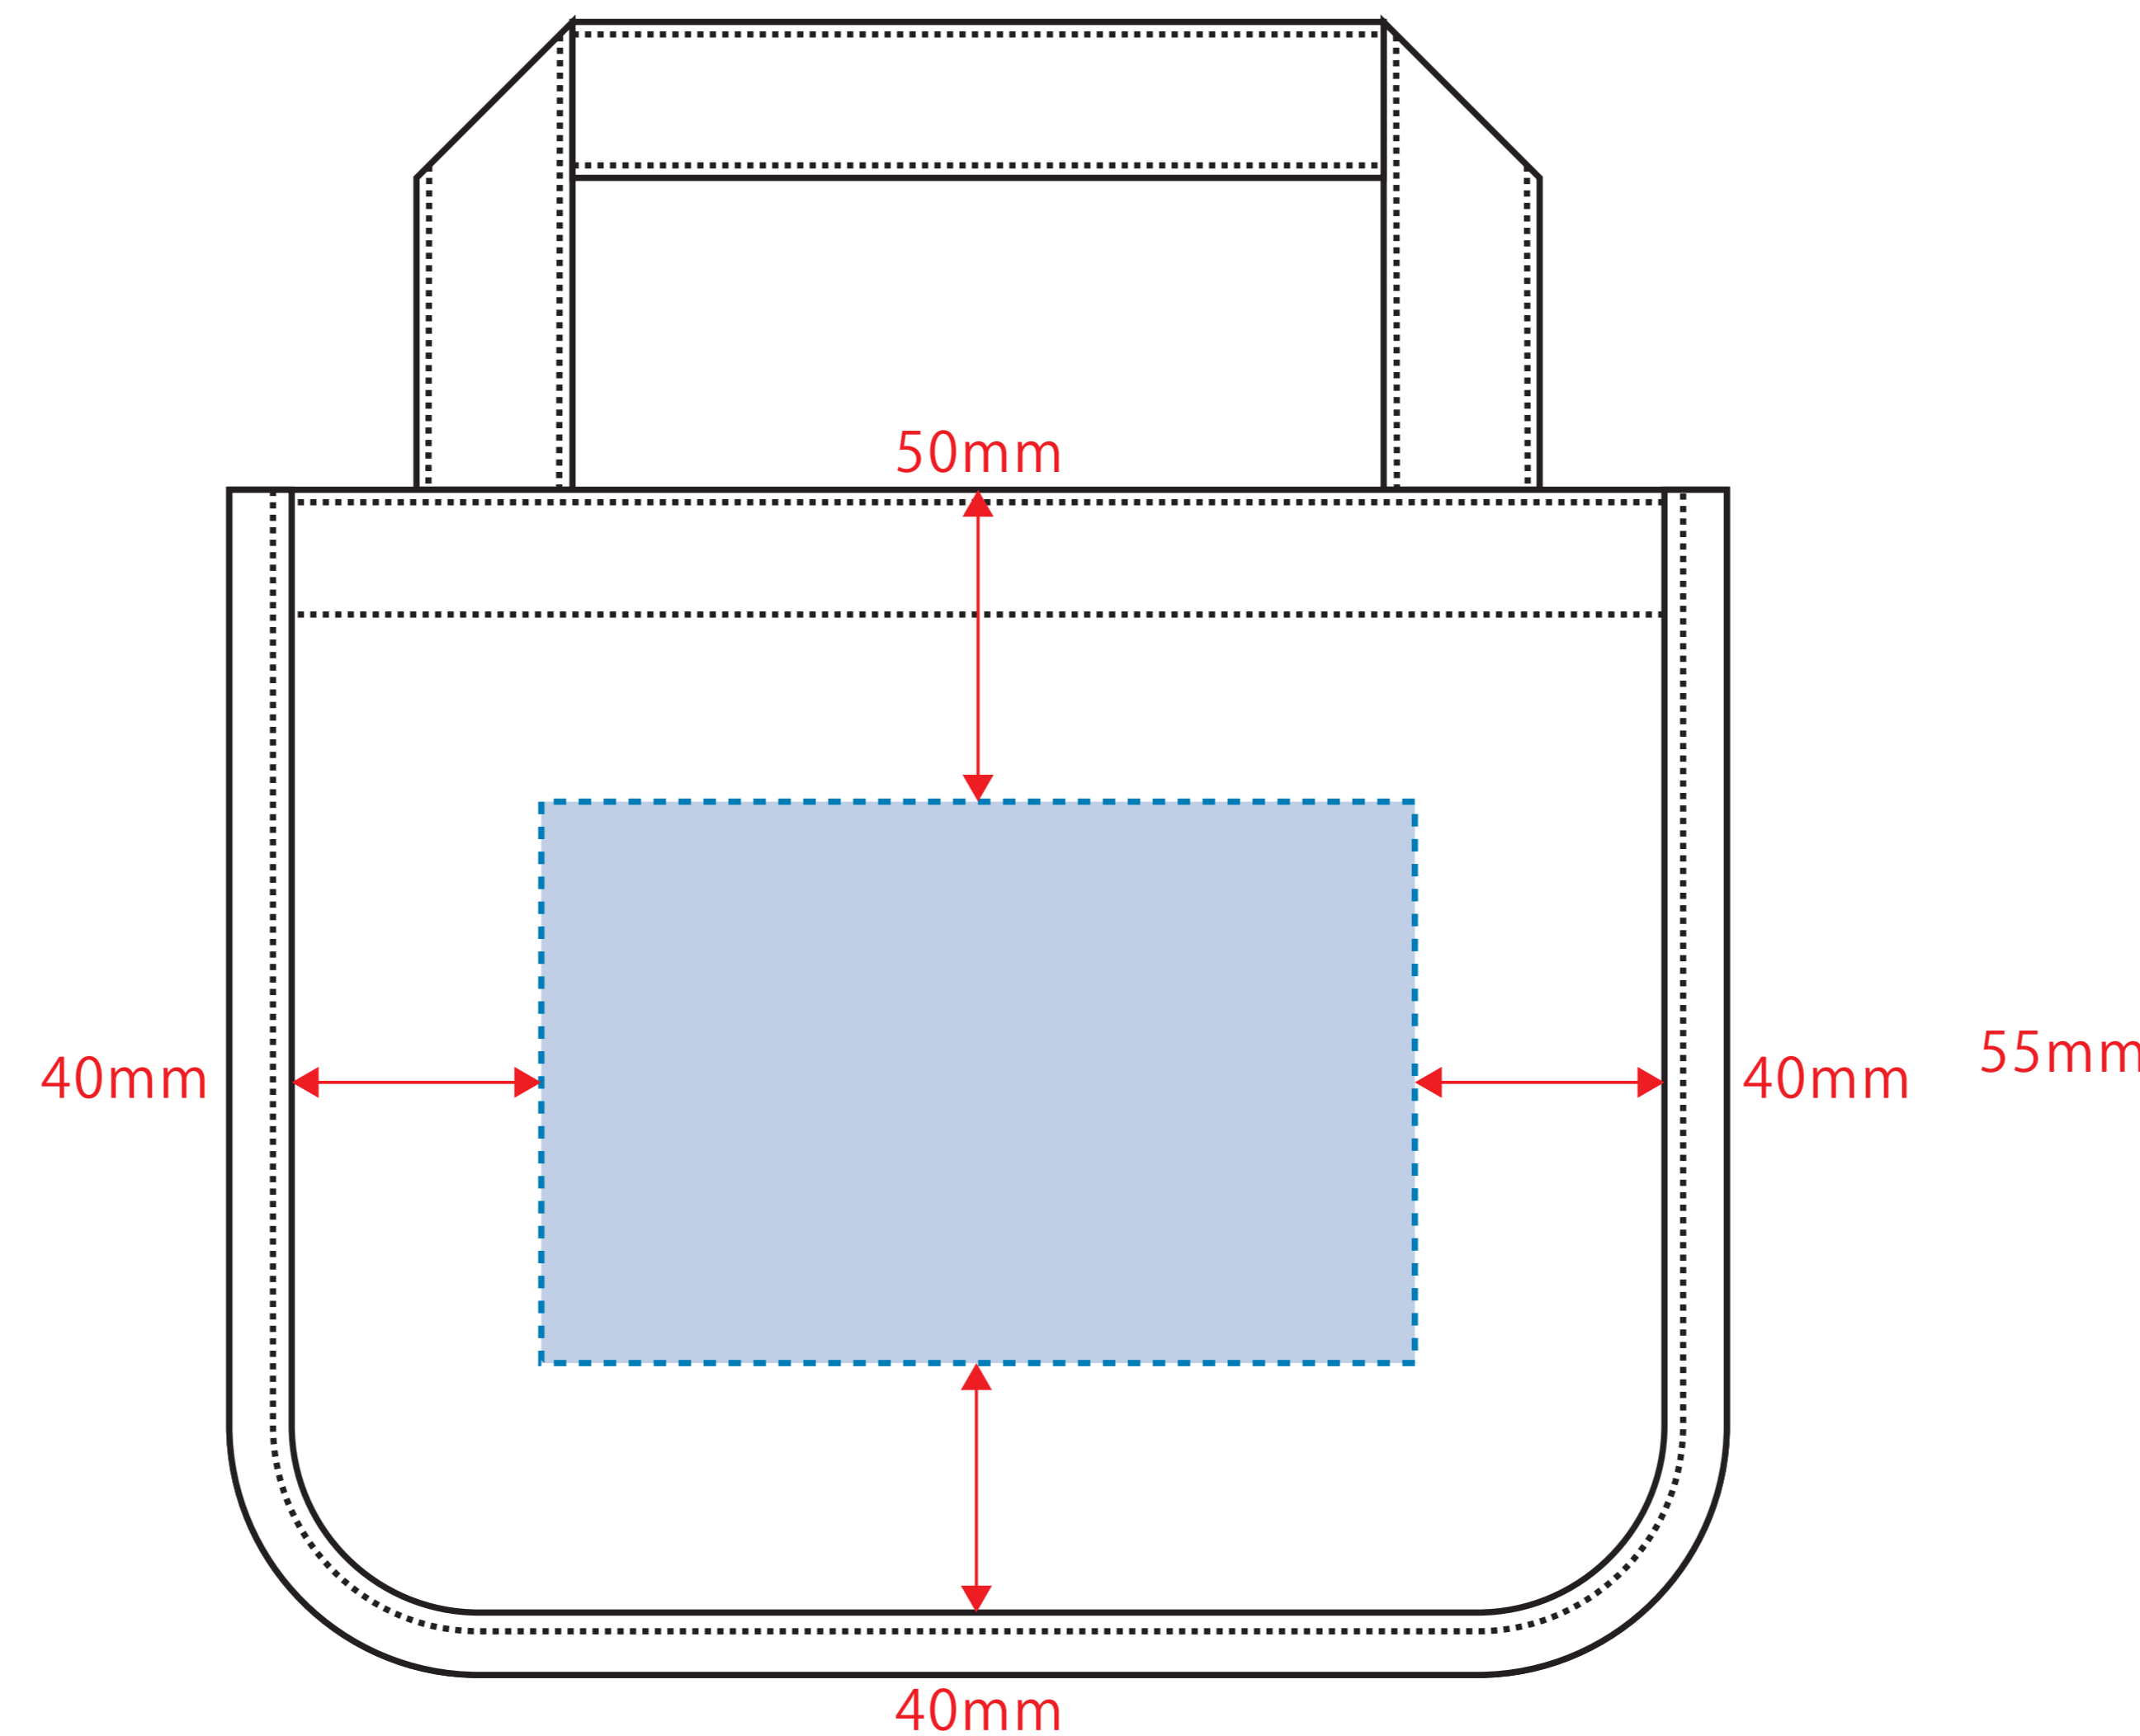

Scale=1/1 (原寸)

※画面の色はイメージです。実際の商品の色とは異なる場合があります。

※テンプレートはイメージです。実物と形状や色合いなど異なります。

TR-1217

ジュート&キャンバスコンビトート(S)

デザインサイズ

000×000 mm程度

制作上の注意点

- レイアウトするデザインの寸法をデザインサイズにご記入下さい。 **デザインサイズ 60×20mm程度**
- データはCMYKで作成してください。
- 刷り色はPANTONEまたはDICのチップでご指定下さい。
※黒・白・金・銀はチップでのご指定はできません。
- デザインを位置指定をする場合は外周からデザインまでの数値を入力し矢印を伸ばして調整して下さい。

- プリントは点線部分、網掛けの刷り範囲  以内をお願い致します。
(ベースの材質、又はデザインによりベタ面が多い場合、線が細かい場合等、調整が必要な場合がございます。)
- 細かい文字などは素材の関係上かすれたり、つぶれてしまう場合がございます。
綺麗に印刷する場合は線幅1mmを目安に作成して下さい。
- ベース素材のカラーにより、印刷色の仕上がりが若干変わる場合がございます。

※画像データをご使用の際の注意点

- 1色データは原寸600dpiのモノクロ2階調の画像データをレイアウトして下さい。
- フルカラーデータは原寸350dpi以上、CMYKで作成し、画像データをレイアウトして下さい。
- 画像データは別途添付して下さい。(データにリンクしたもの)

シルク用

熱転写用

■シルク印刷 最大範囲 :W140×H90(mm)
■熱転写印刷 最大範囲 :W110×H120(mm)