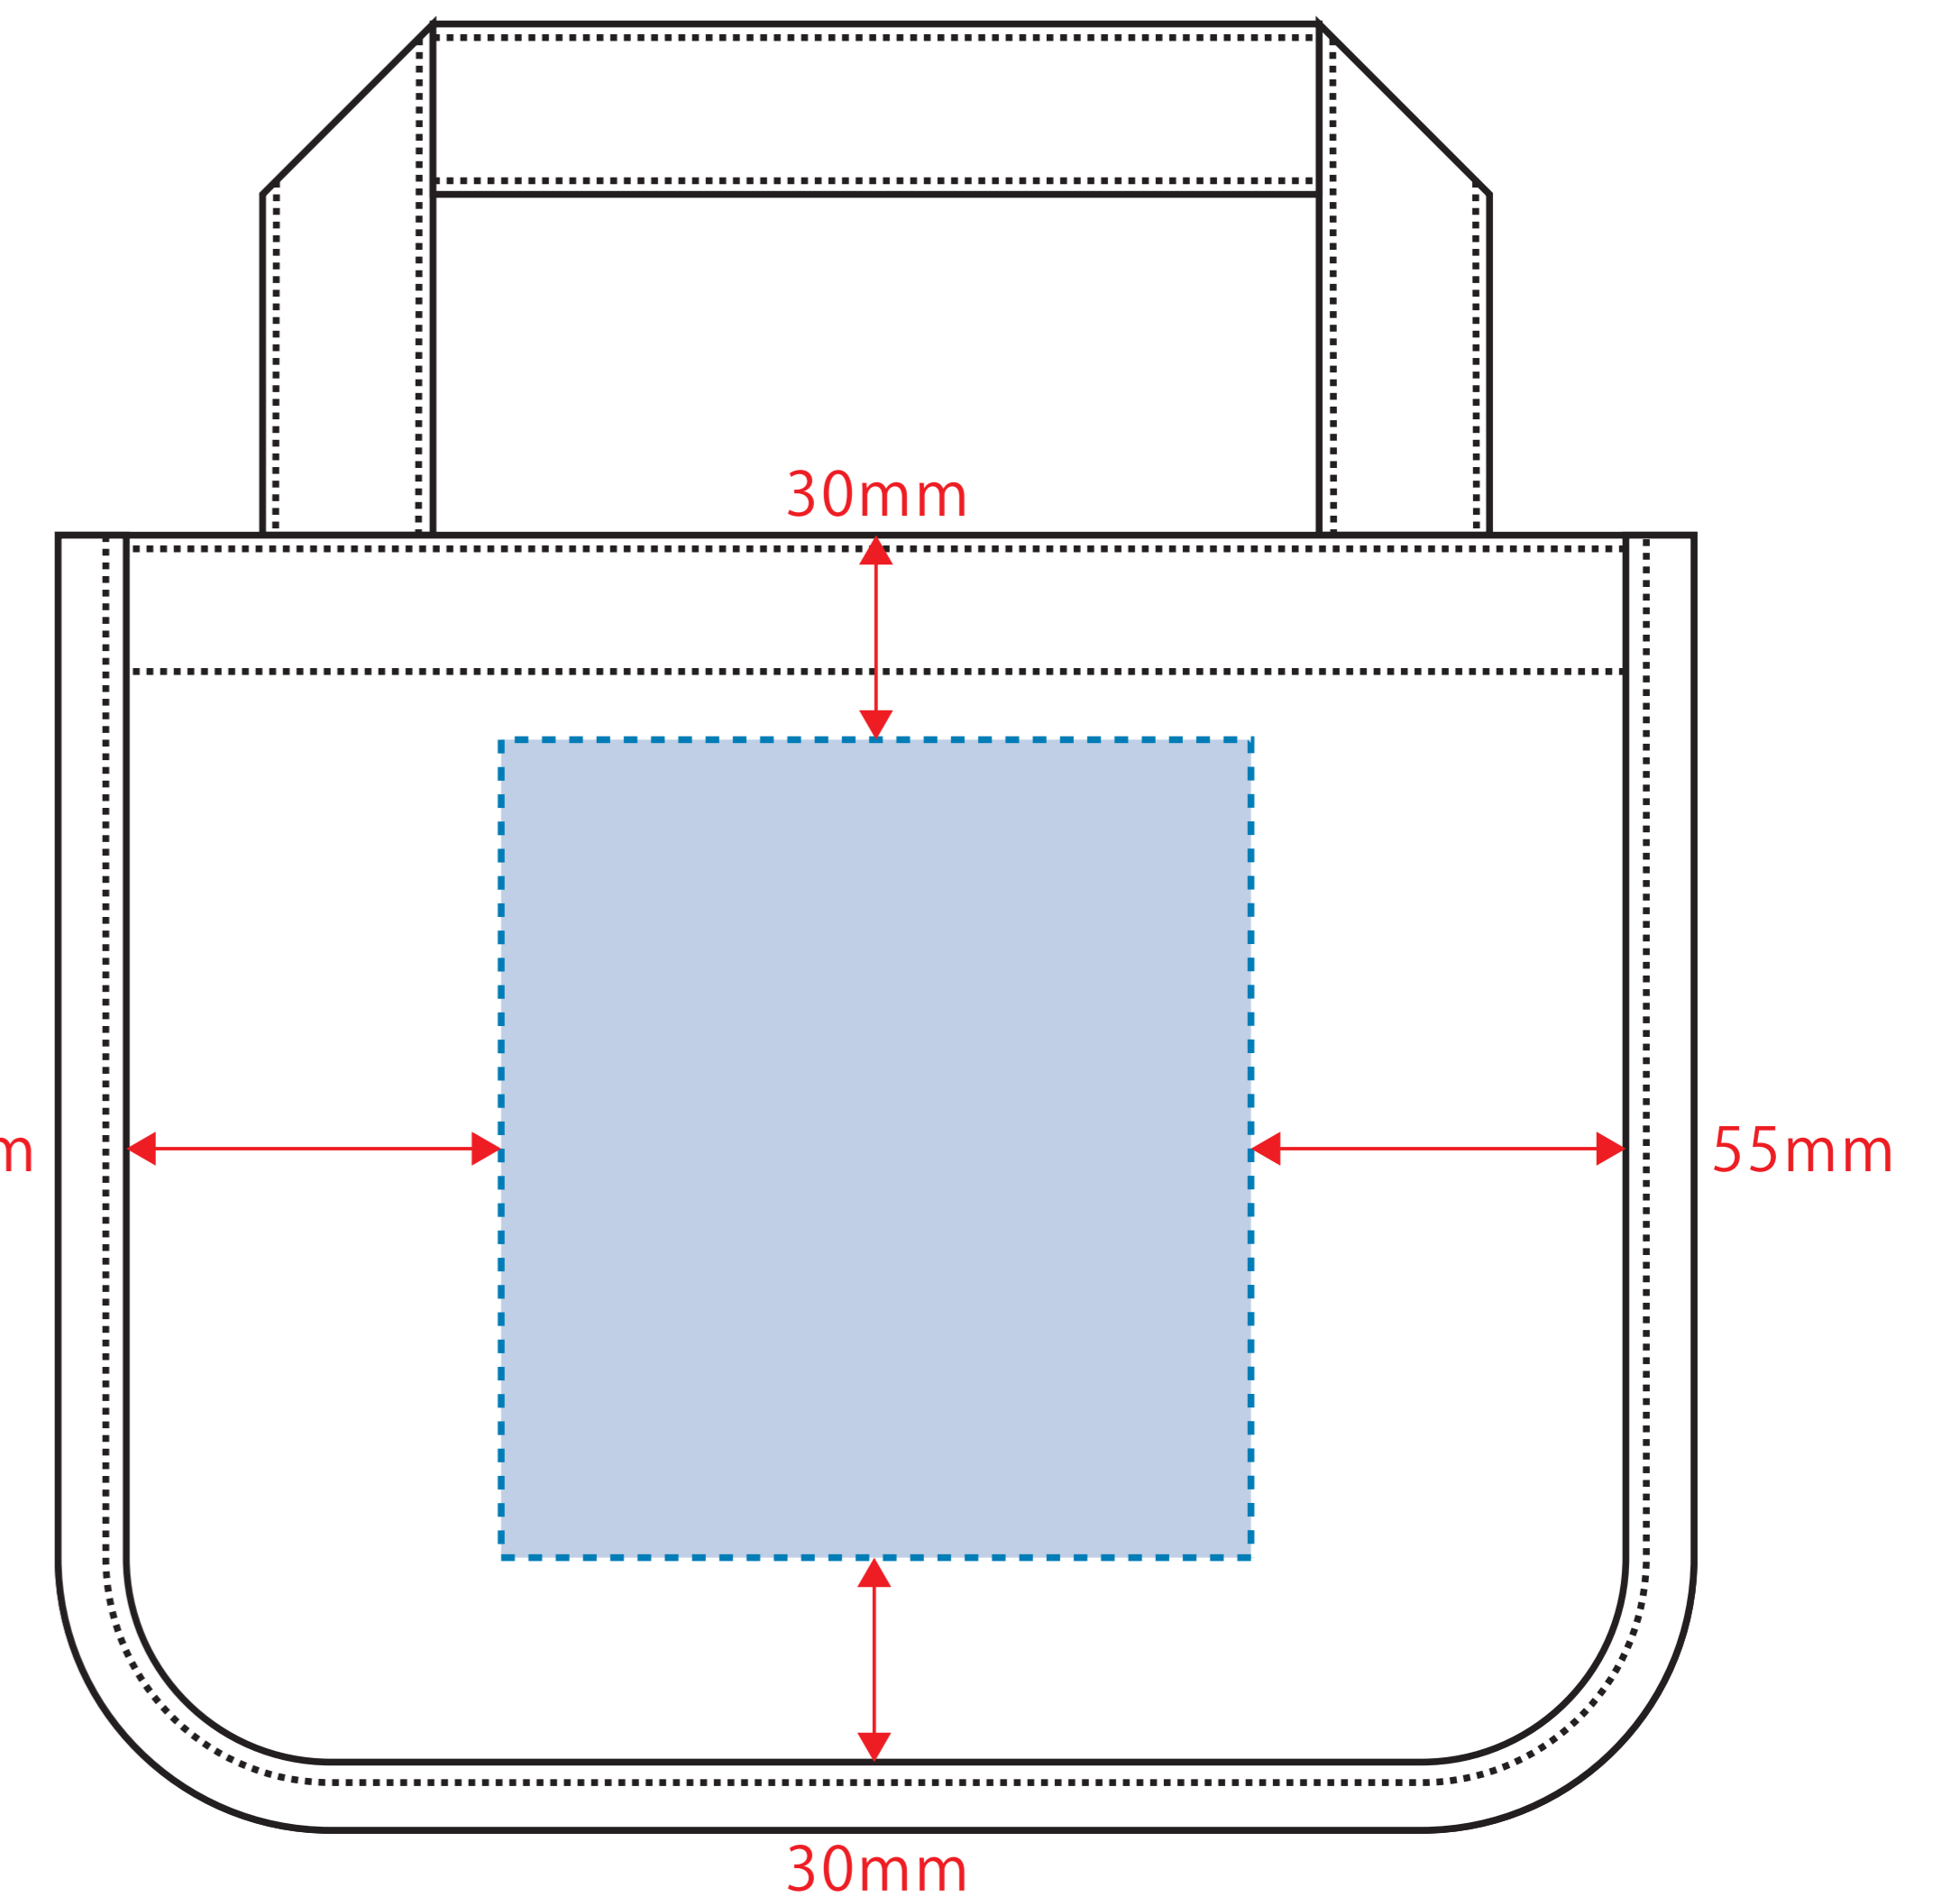

Scale=1/1 (原寸)

※画面の色はイメージです。実際の商品の色とは異なる場合があります。

※テンプレートはイメージです。実物と形状や色合いなど異なります。

TR-1217

ジュート&キャンバスコンビトート(S)

デザインサイズ

000×000 mm程度

制作上の注意点

- レイアウトするデザインの寸法をデザインサイズにご記入下さい。 **デザインサイズ 60×20mm程度**
- データはCMYKで作成してください。
- 刷り色はPANTONEまたはDICのチップでご指定下さい。
※黒・白・金・銀はチップでのご指定はできません。
- デザインを位置指定をする場合は外周からデザインまでの数値を入力し矢印を伸ばして調整して下さい。

- プリントは点線部分、網掛けの刷り範囲  以内をお願い致します。
(ベースの材質、又はデザインによりベタ面が多い場合、線が細かい場合等、調整が必要な場合がございます。)
- 細かい文字などは素材の関係上かすれたり、つぶれてしまう場合がございます。
綺麗に印刷する場合は線幅1mmを目安に作成して下さい。
- ベース素材のカラーにより、印刷色の仕上がりが若干変わる場合がございます。

※画像データをご使用の際の注意点

- 1色データは原寸600dpiのモノクロ2階調の画像データをレイアウトして下さい。
- フルカラーデータは原寸350dpi以上、CMYKで作成し、画像データをレイアウトして下さい。
- 画像データは別途添付して下さい。(データにリンクしたもの)

シルク用

熱転写用

■シルク印刷 最大範囲 :W140×H90(mm)
■熱転写印刷 最大範囲 :W110×H120(mm)