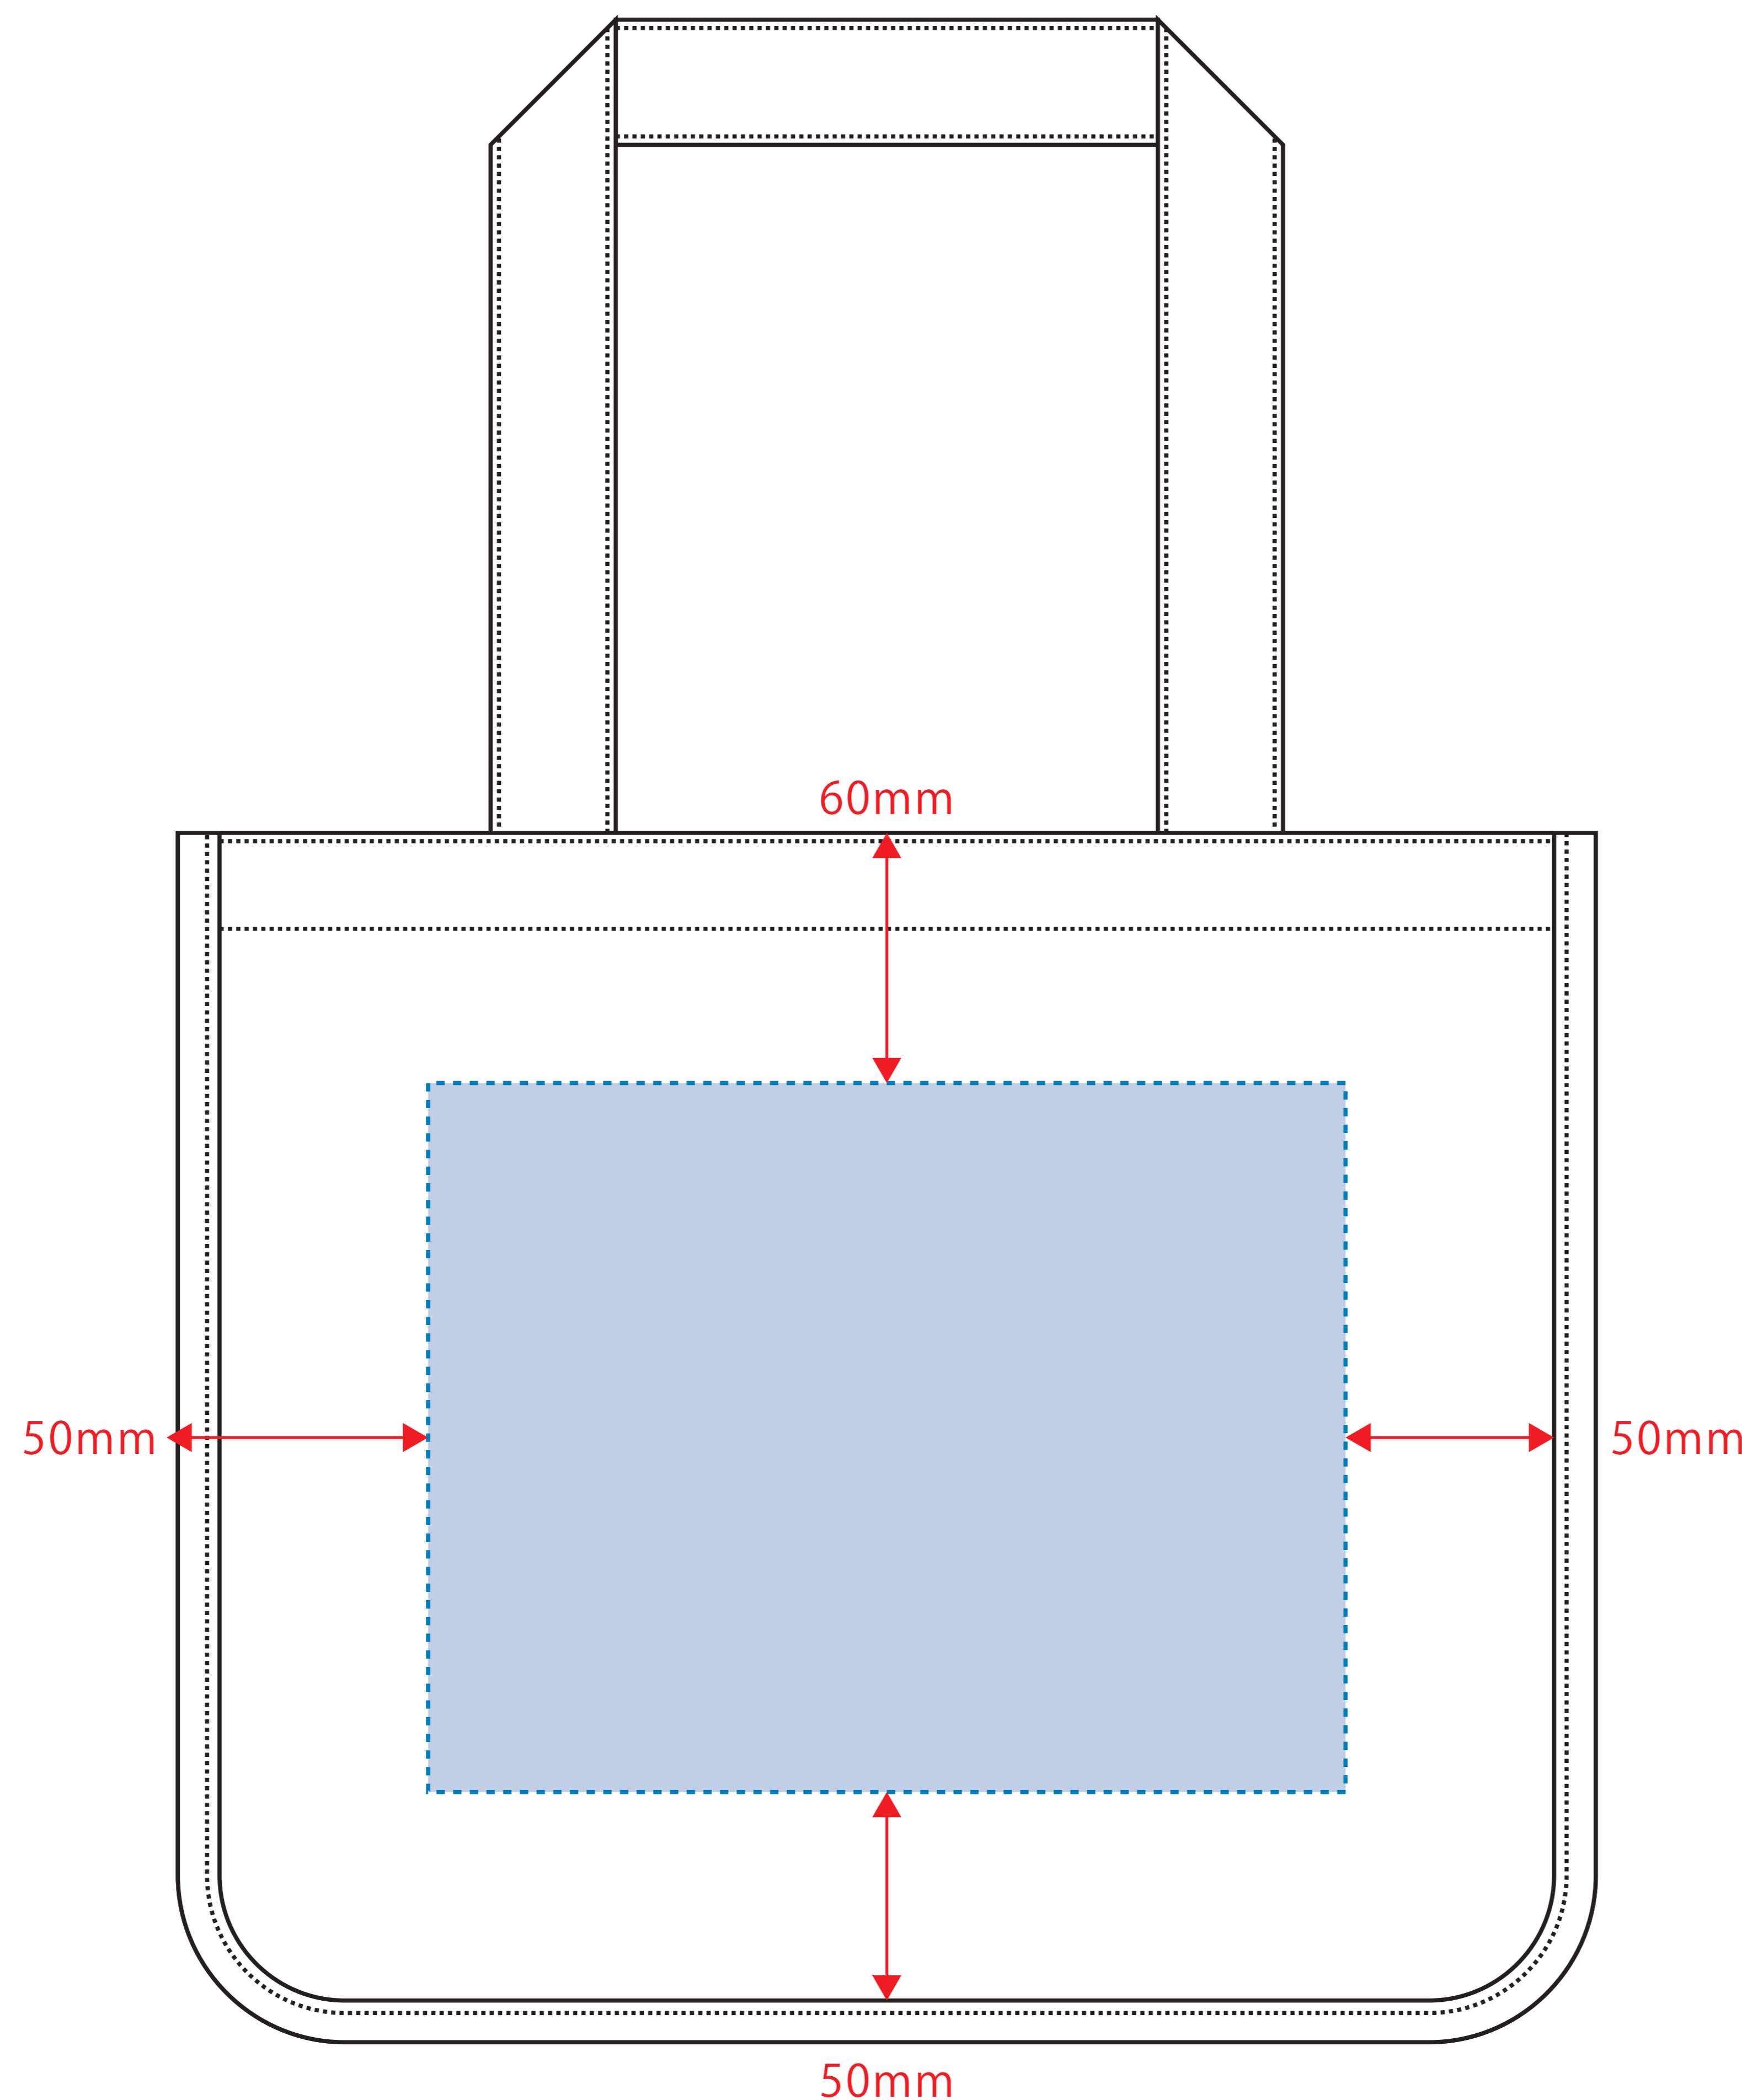

Scale=1/1 (原寸)

※画面の色はイメージです。実際の商品の色とは異なる場合があります。

※テンプレートはイメージです。実物と形状や色合いなど異なります。

TR-1218

ジュート&キャンバスコンビトート(M)

デザインサイズ

000×000 mm程度

制作上の注意点

●レイアウトするデザインの寸法をデザインサイズにご記入下さい。
デザインサイズ 60×20mm程度

●データはCMYKで作成してください。

●刷り色はPANTONEまたはDICのチップでご指定下さい。
※黒・白・金・銀はチップでのご指定はできません。

●デザインを位置指定をする場合は外周からデザインまでの数値を入力し矢印を伸ばして調整して下さい。

●プリントは点線部分、網掛けの刷り範囲 以内をお願い致します。
(ベースの材質、又はデザインによりベタ面が多い場合、線が細かい場合等、調整が必要な場合がございます。)

●細かい文字などは素材の関係上かすれたり、つぶれてしまう場合がございます。
綺麗に印刷する場合は線幅1mmを目安に作成して下さい。

●ベース素材のカラーにより、印刷色の仕上がりが若干変わる場合がございます。

※画像データをご使用の際の注意点

●1色データは原寸600dpiのモノクロ2階調の画像データをレイアウトして下さい。

●フルカラーデータは原寸350dpi以上、CMYKで作成し、画像データをレイアウトして下さい。

●画像データは別途添付して下さい。(データにリンクしたもの)

シルク用

熱転写用

■シルク印刷 最大範囲 :W220×H170(mm)
■熱転写印刷 最大範囲 :W180×H180(mm)