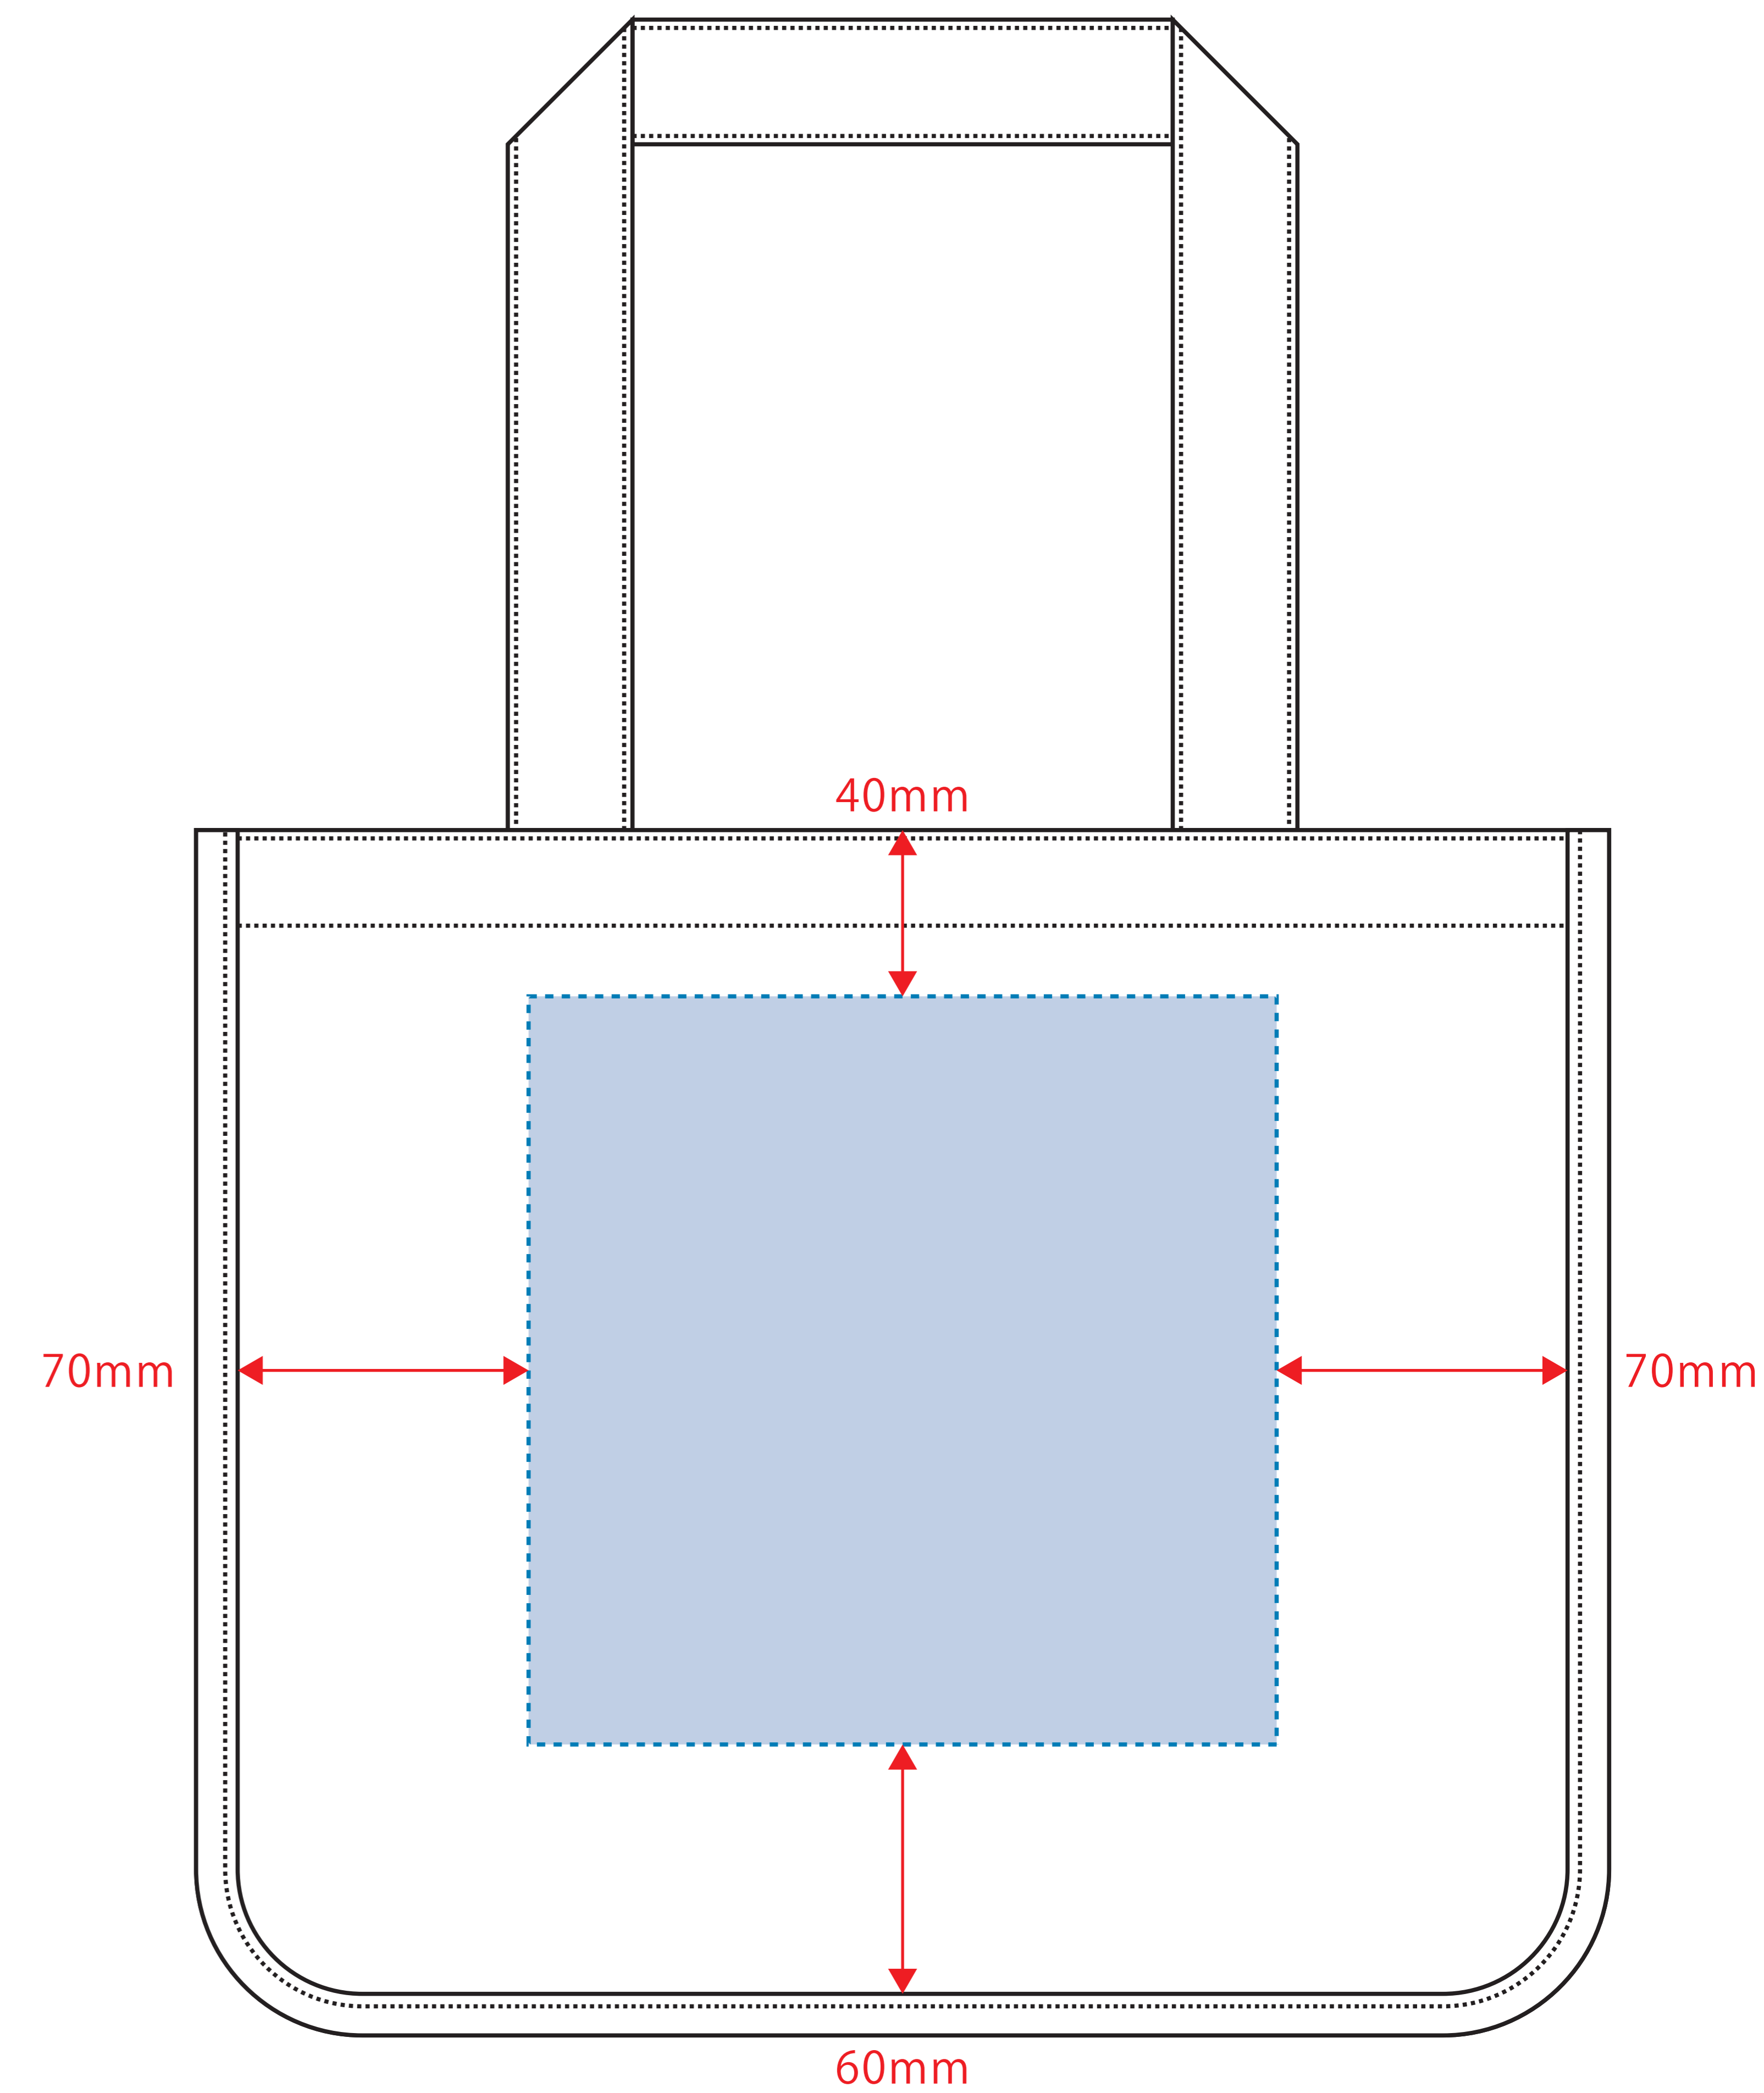

Scale=1/1 (原寸)

※画面の色はイメージです。実際の商品の色とは異なる場合があります。

※テンプレートはイメージです。実物と形状や色合いなど異なります。

TR-1218

ジュート&キャンバスコンビトート(M)

デザインサイズ

000×000 mm程度

制作上の注意点

●レイアウトするデザインの寸法をデザインサイズにご記入下さい。
デザインサイズ 60×20mm程度

●データはCMYKで作成してください。

●刷り色はPANTONEまたはDICのチップでご指定下さい。
※黒・白・金・銀はチップでのご指定はできません。

●デザインを位置指定をする場合は外周からデザインまでの数値を入力し矢印を伸ばして調整して下さい。

●プリントは点線部分、網掛けの刷り範囲 以内をお願い致します。
(ベースの材質、又はデザインによりベタ面が多い場合、線が細かい場合等、調整が必要な場合がございます。)

●細かい文字などは素材の関係上かすれたり、つぶれてしまう場合がございます。
綺麗に印刷する場合は線幅1mmを目安に作成して下さい。

●ベース素材のカラーにより、印刷色の仕上がりが若干変わる場合がございます。

※画像データをご使用の際の注意点

●1色データは原寸600dpiのモノクロ2階調の画像データをレイアウトして下さい。

●フルカラーデータは原寸350dpi以上、CMYKで作成し、画像データをレイアウトして下さい。

●画像データは別途添付して下さい。(データにリンクしたもの)

シルク用

熱転写用

■シルク印刷 最大範囲 :W220×H170(mm)
■熱転写印刷 最大範囲 :W180×H180(mm)