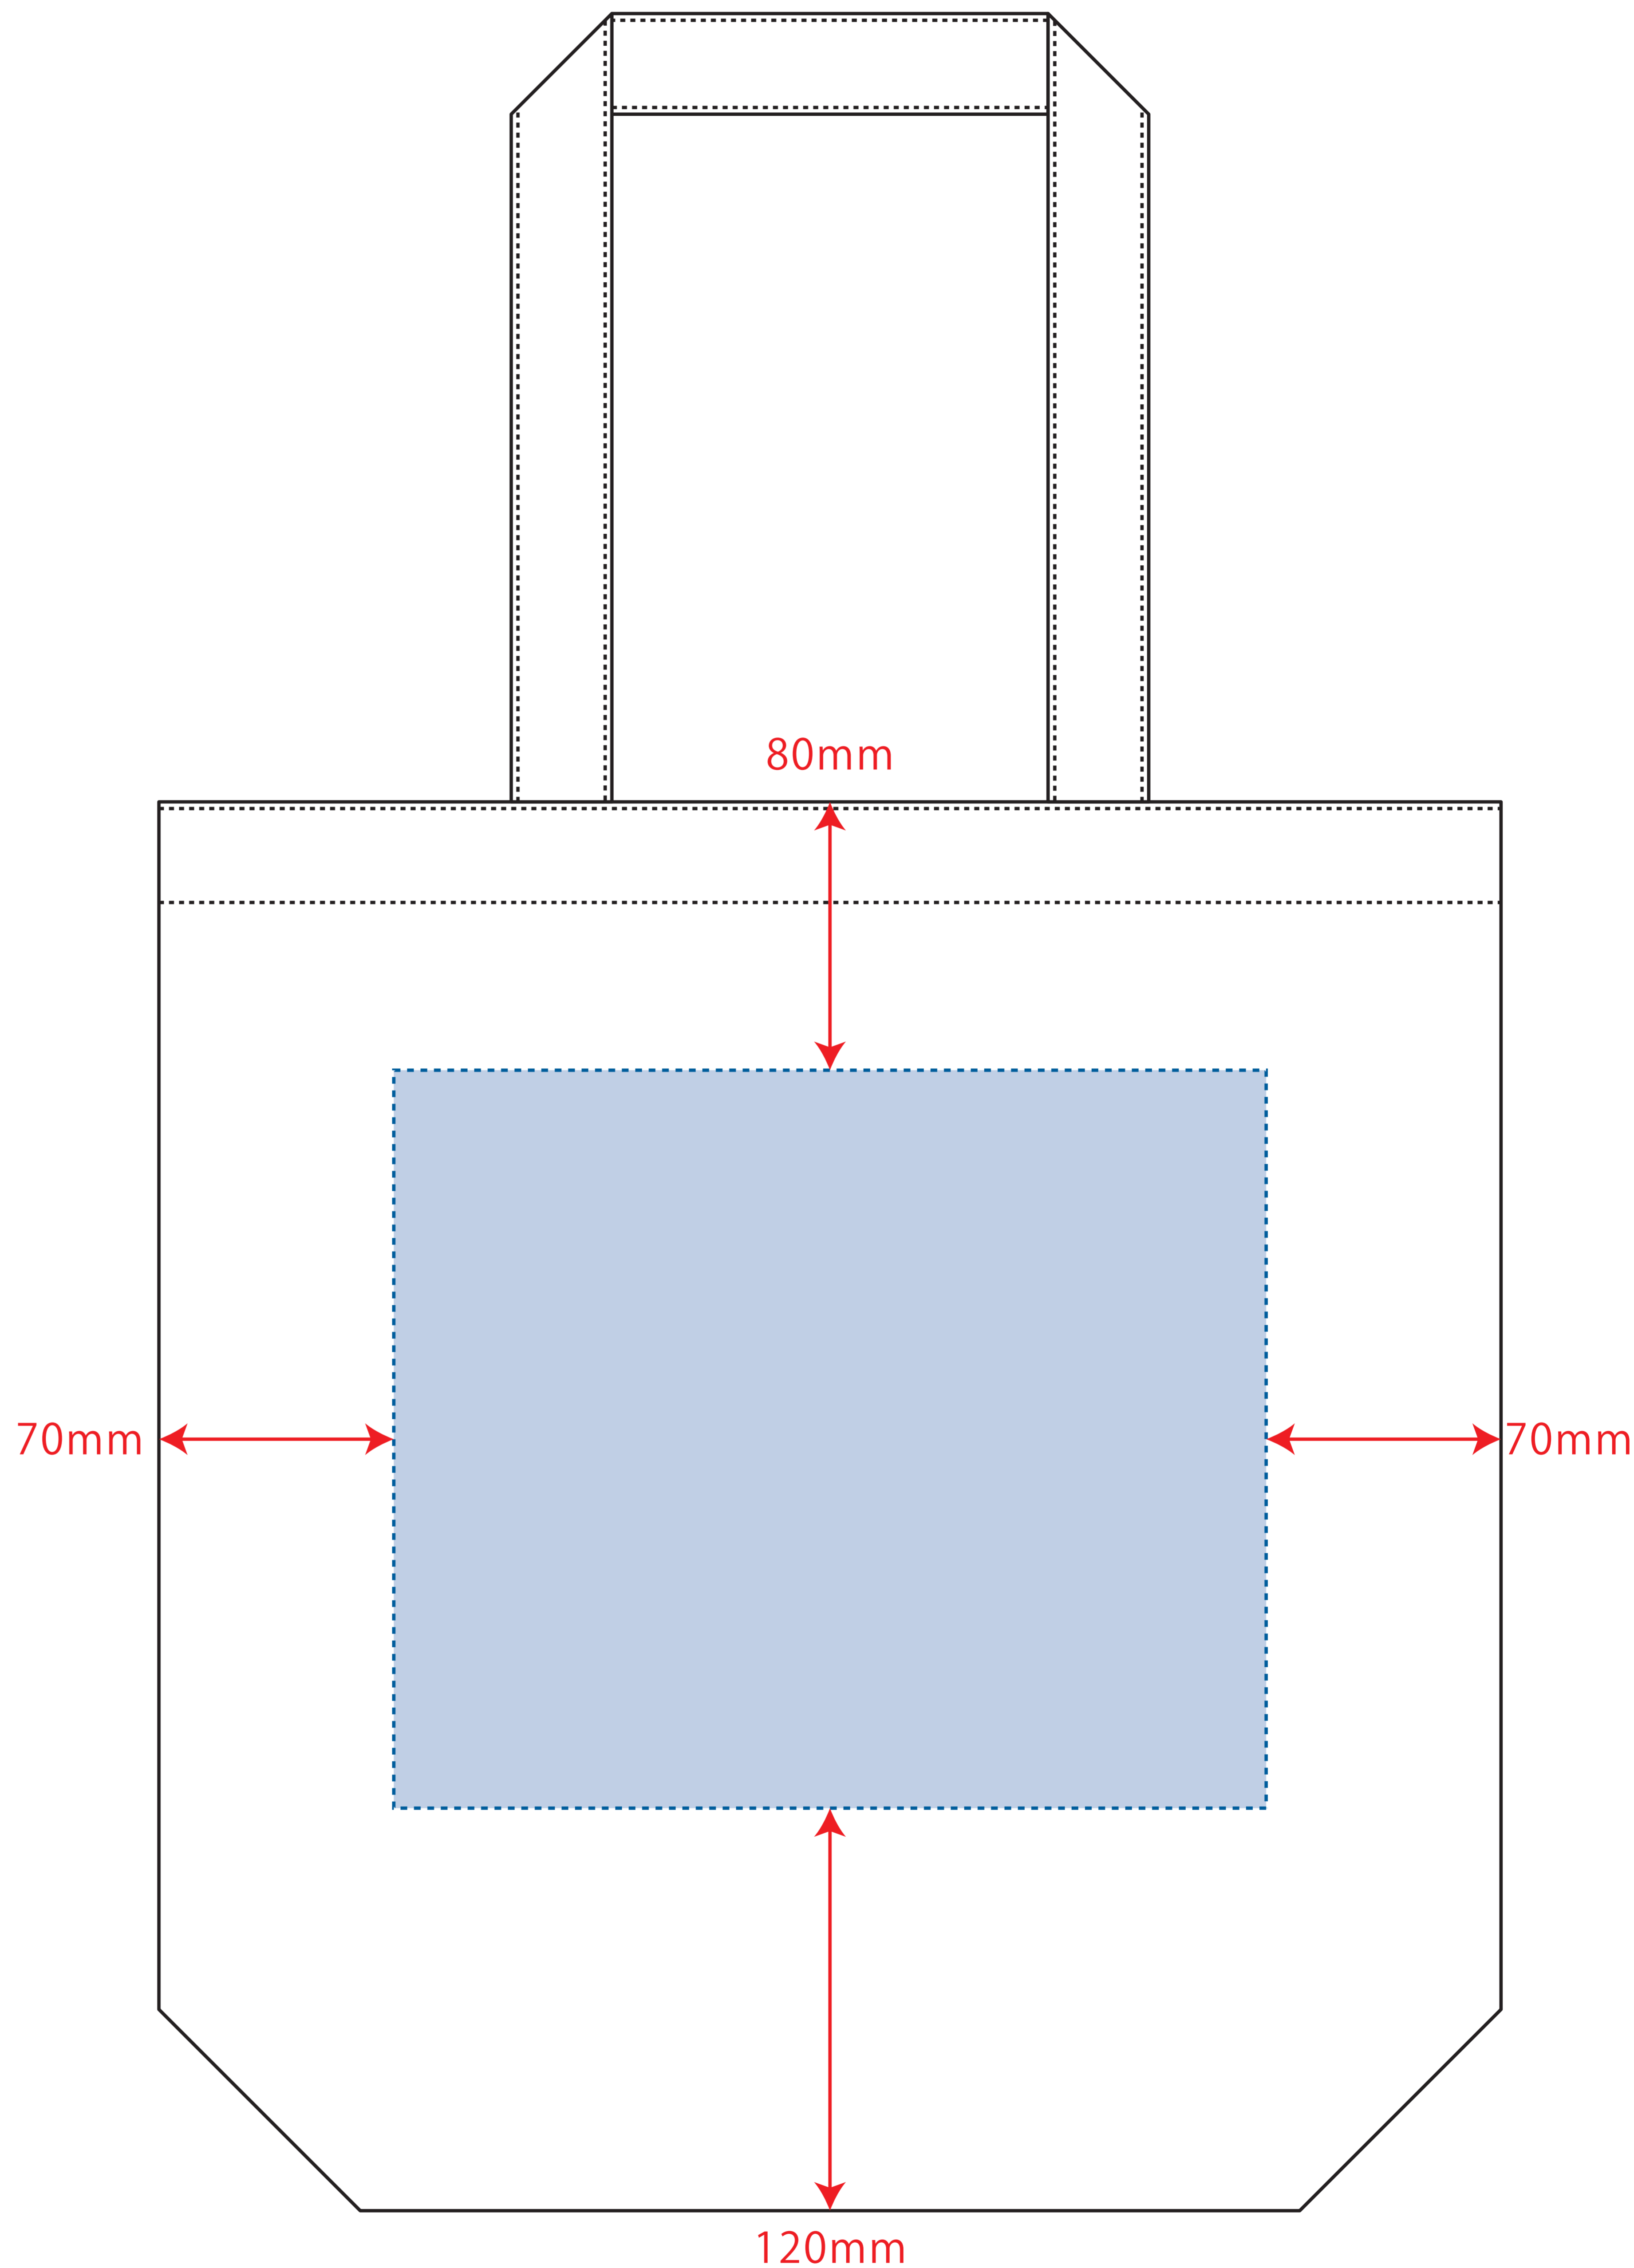

Scale=1/1 (原寸)

※画面の色はイメージです。実際の商品の色とは異なる場合があります。

※テンプレートはイメージです。実物と形状や色合いなど異なります。

TR-1226

シャンブリック マチ付トート(L)

デザインサイズ

000×000 mm程度

制作上の注意点

- レイアウトするデザインの寸法をデザインサイズにご記入下さい。 **デザインサイズ 60×20mm程度**
- データはCMYKで作成してください。
- 刷り色はPANTONEまたはDICのチップでご指定下さい。
※黒・白・金・銀はチップでの指定はできません。
- デザインを位置指定をする場合は外周からデザインまでの数値を入力し矢印を伸ばして調整して下さい。
 35mm
- プリントは点線部分、網掛けの刷り範囲  以内をお願い致します。
(ベースの材質、又はデザインによりベタ面が多い場合、線が細かい場合等、調整が必要な場合がございます。)
- 細かい文字などは素材の関係上かすれたり、つぶれてしまう場合がございます。
綺麗に印刷する場合は線幅1mmを目安に作成して下さい。
- ベース素材のカラーにより、印刷色の仕上がりが若干変わる場合がございます。

※画像データをご使用の際の注意点

- 1色データは原寸600dpiのモノクロ2階調の画像データをレイアウトして下さい。
- フルカラーデータは原寸350dpi以上、CMYKで作成し、画像データをレイアウトして下さい。
- 画像データは別途添付して下さい。(データにリンクしたもの)

※ベタ印刷不可

■シルク・熱転写印刷 最大範囲 :W250×H220(mm)