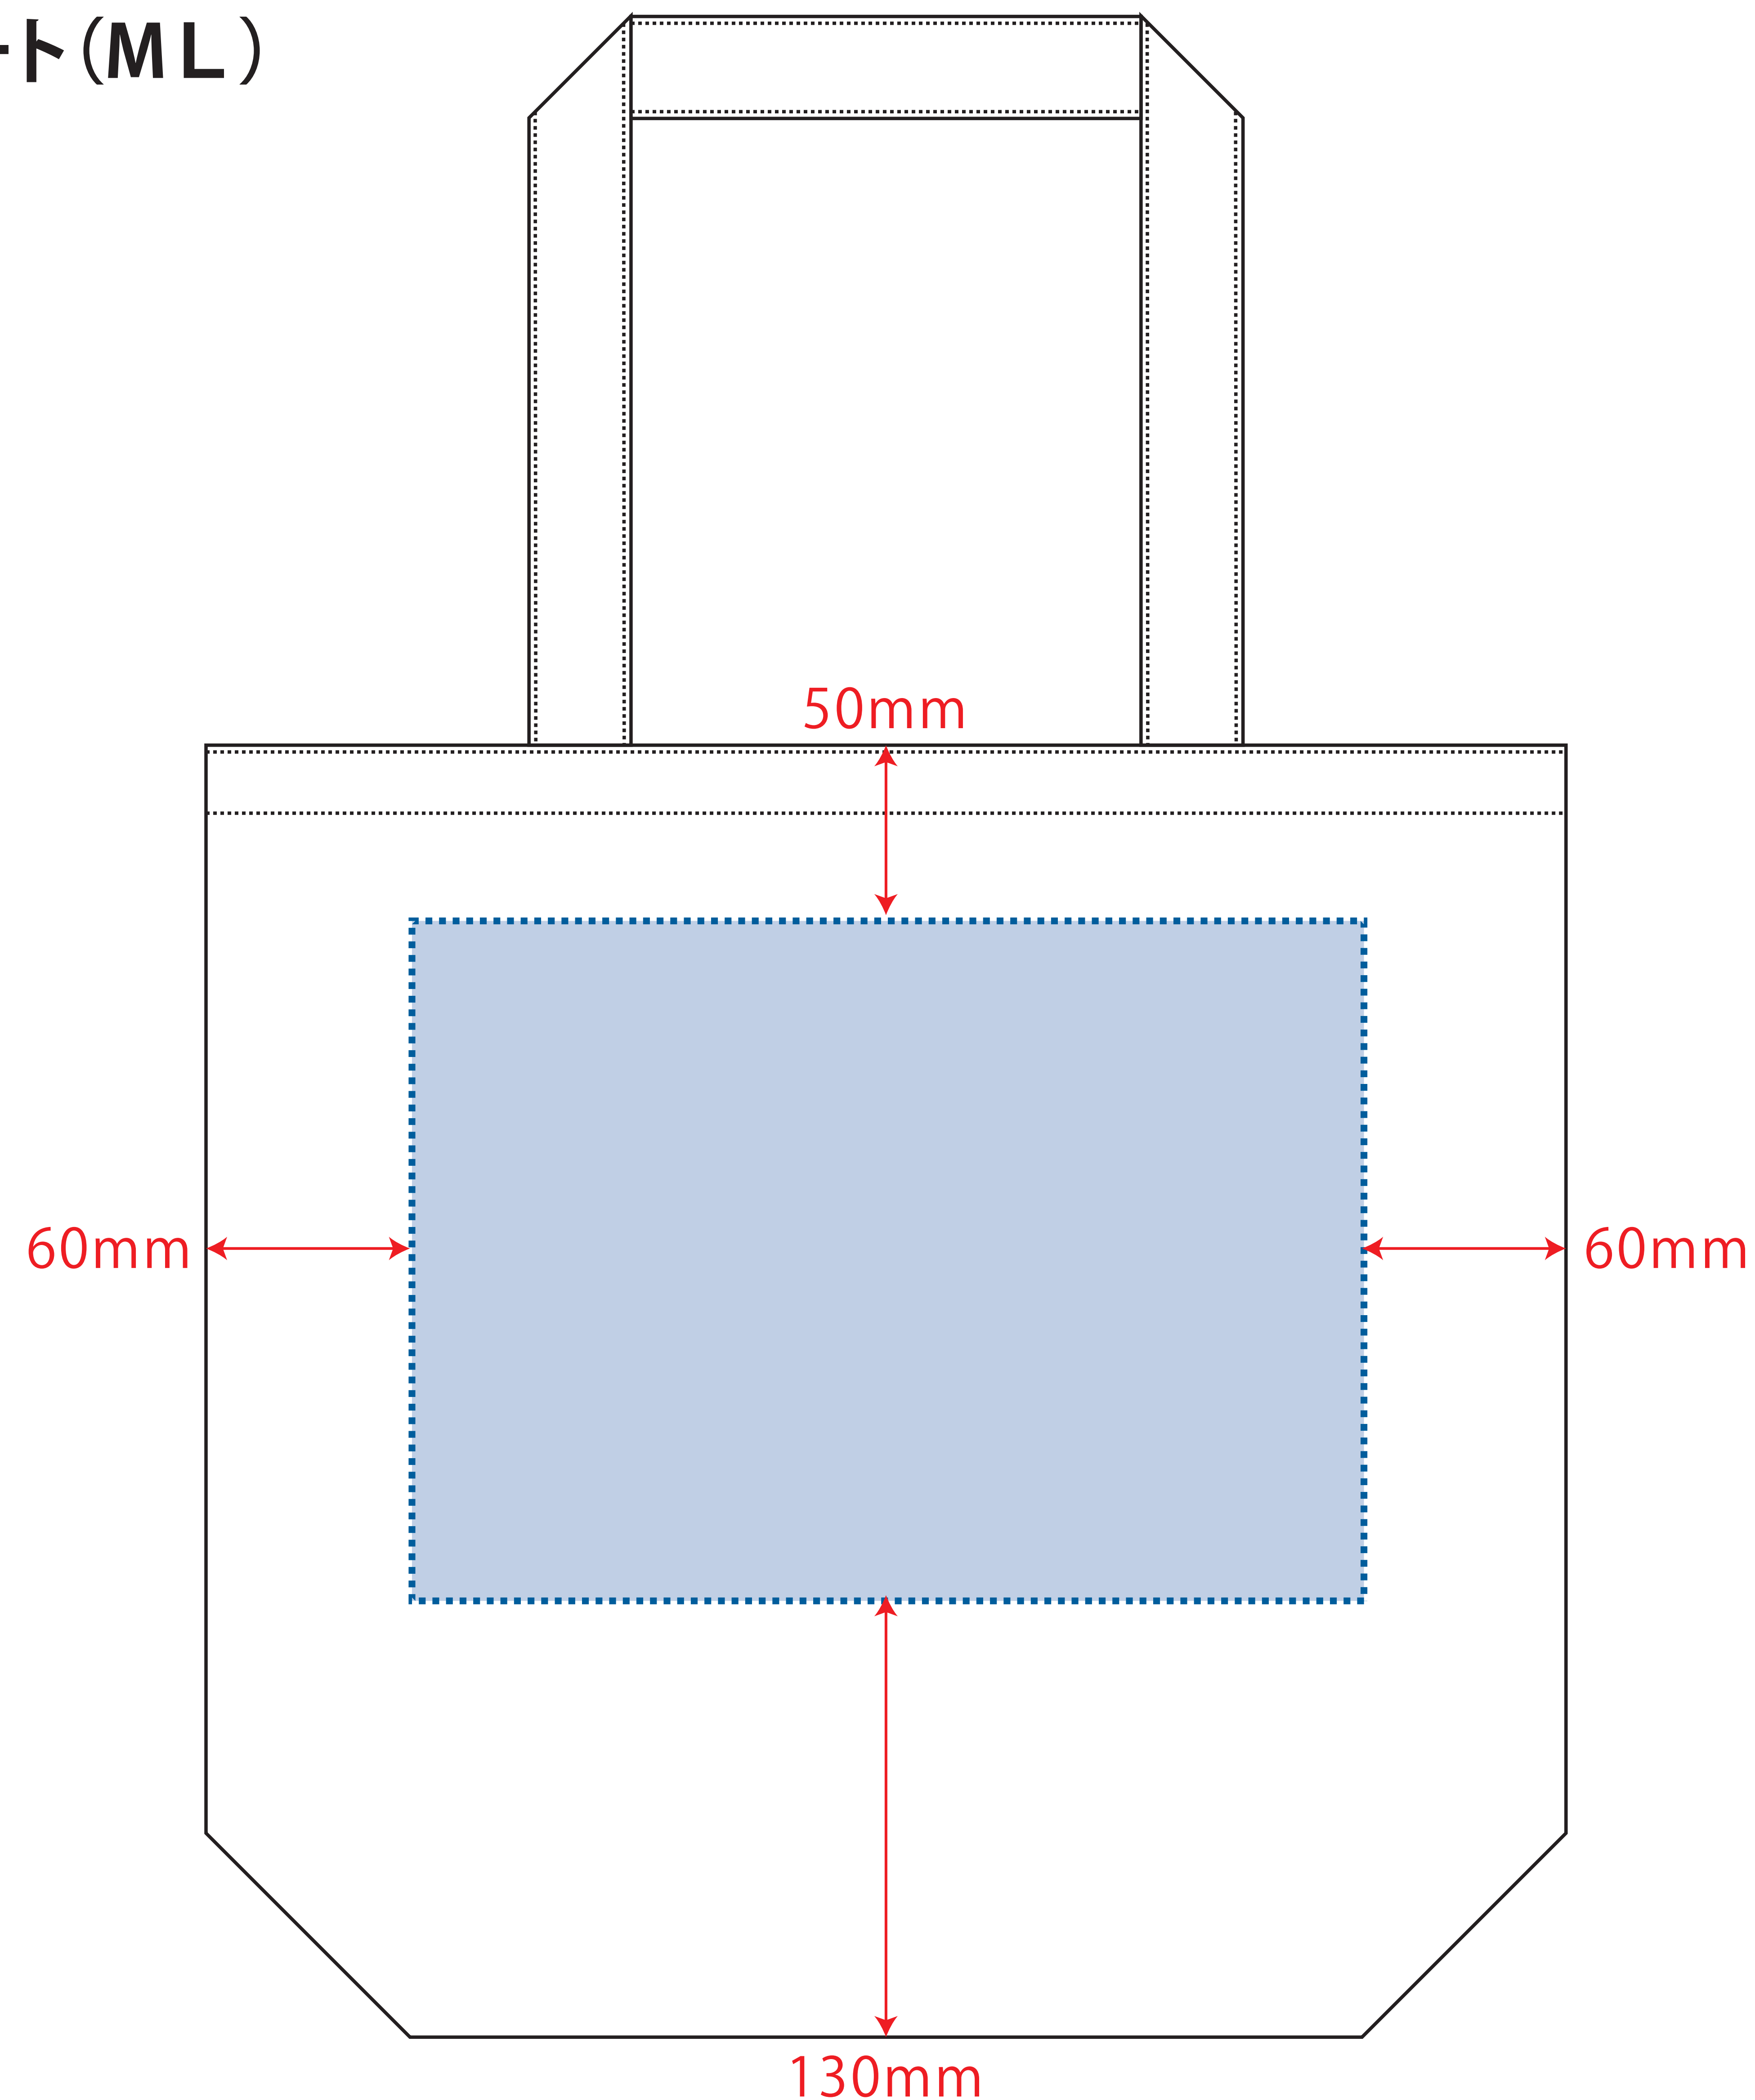

Scale=1/1 (原寸)

※画面の色はイメージです。実際の商品の色とは異なる場合があります。

※テンプレートはイメージです。実物と形状や色合いなど異なります。

TR-1260

オーガニックコットンキャンバスタート(ML)

デザインサイズ

000×000 mm程度

制作上の注意点

●レイアウトするデザインの寸法を
デザインサイズにご記入下さい。
デザインサイズ 60×20mm程度

●データはCMYKで作成してください。

●刷り色はPANTONEまたはDICのチップでご指定下さい。
※黒・白・金・銀はチップでの指定はできません。

●デザインを位置指定をする場合は
外周からデザインまでの数値を入力し
矢印を伸ばして調整して下さい。

●プリントは点線部分、
網掛けの刷り範囲 以内にお願致します。

(ベースの材質、又はデザインによりベタ面が多い場合、
線が細かい場合等、調整が必要な場合がございます。)

●細かい文字などは素材の関係上かすれたり、
つぶれてしまう場合がございます。
綺麗に印刷する場合は線幅1mmを目安に作成して下さい。

●ベース素材のカラーにより、
印刷色の仕上りが若干変わる場合がございます。

※画像データをご使用の際の注意点

●1色データは原寸600dpiのモノクロ2階調の
画像データをレイアウトして下さい。

●フルカラーデータは原寸350dpi以上、CMYKで作成し、
画像データをレイアウトして下さい。

●画像データは別途添付して下さい。(データにリンクしたもの)

シルク・熱転写用