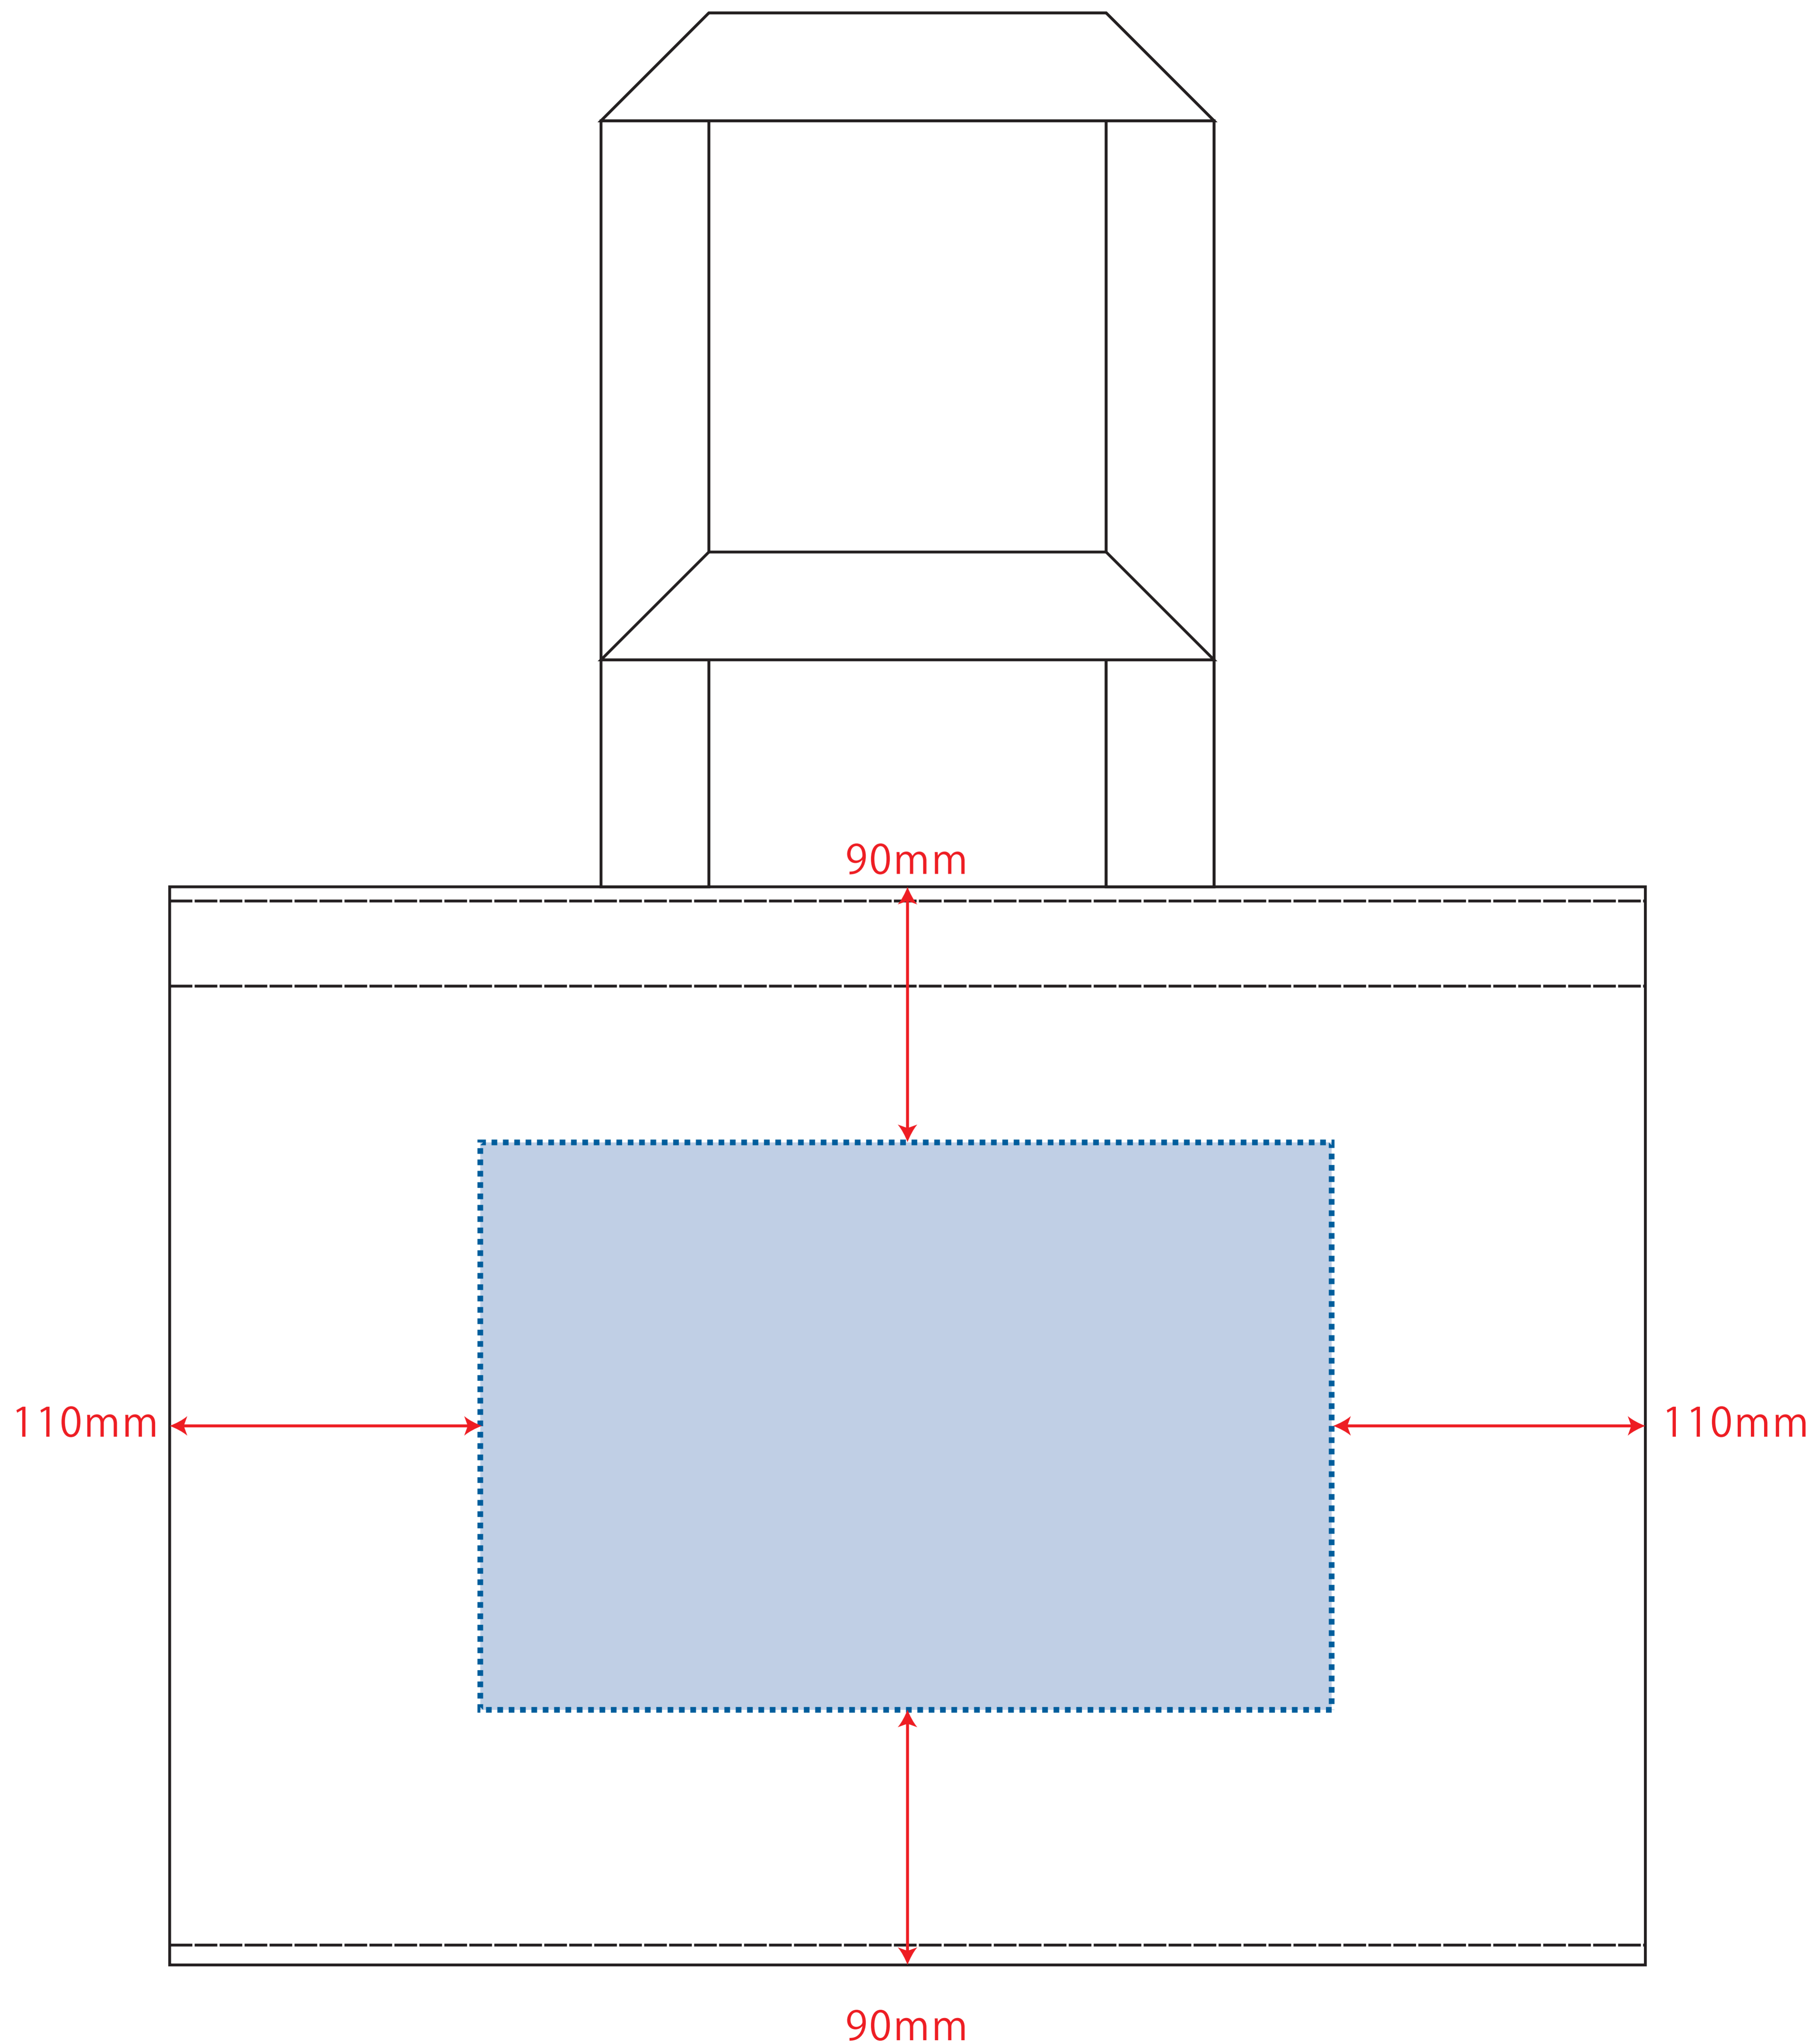

Scale=1/1 (原寸)

※画面の色はイメージです。実際の商品の色とは異なる場合があります。

※テンプレートはイメージです。実物と形状や色合いなど異なります。

TR-1275

ビッグスクエアレジャーシート

デザインサイズ

000×000 mm程度

制作上の注意点

●レイアウトするデザインの寸法をデザインサイズにご記入下さい。 **デザインサイズ 60×20mm程度**

●データはCMYKで作成してください。

●刷り色はPANTONEまたはDICのチップでご指定下さい。
※黒・白・金・銀はチップでの指定はできません。

●デザインを位置指定をする場合は外周からデザインまでの数値を入力し矢印を伸ばして調整して下さい。

●プリントは点線部分、網掛けの刷り範囲  以内をお願い致します。
(ベースの材質、又はデザインによりベタ面が多い場合、線が細かい場合等、調整が必要な場合がございます。)

●細かい文字などは素材の関係上かすれたり、つぶれてしまう場合がございます。
綺麗に印刷する場合は線幅1mmを目安に作成して下さい。

●ベース素材のカラーにより、印刷色の仕上りが若干変わる場合がございます。

※画像データをご使用の際の注意点

●1色データは原寸600dpiのモノクロ2階調の画像データをレイアウトして下さい。

●フルカラーデータは原寸350dpi以上、CMYKで作成し、画像データをレイアウトして下さい。

●画像データは別途添付して下さい。(データにリンクしたもの)

■シルク印刷 最大範囲 :W300×H200(mm)