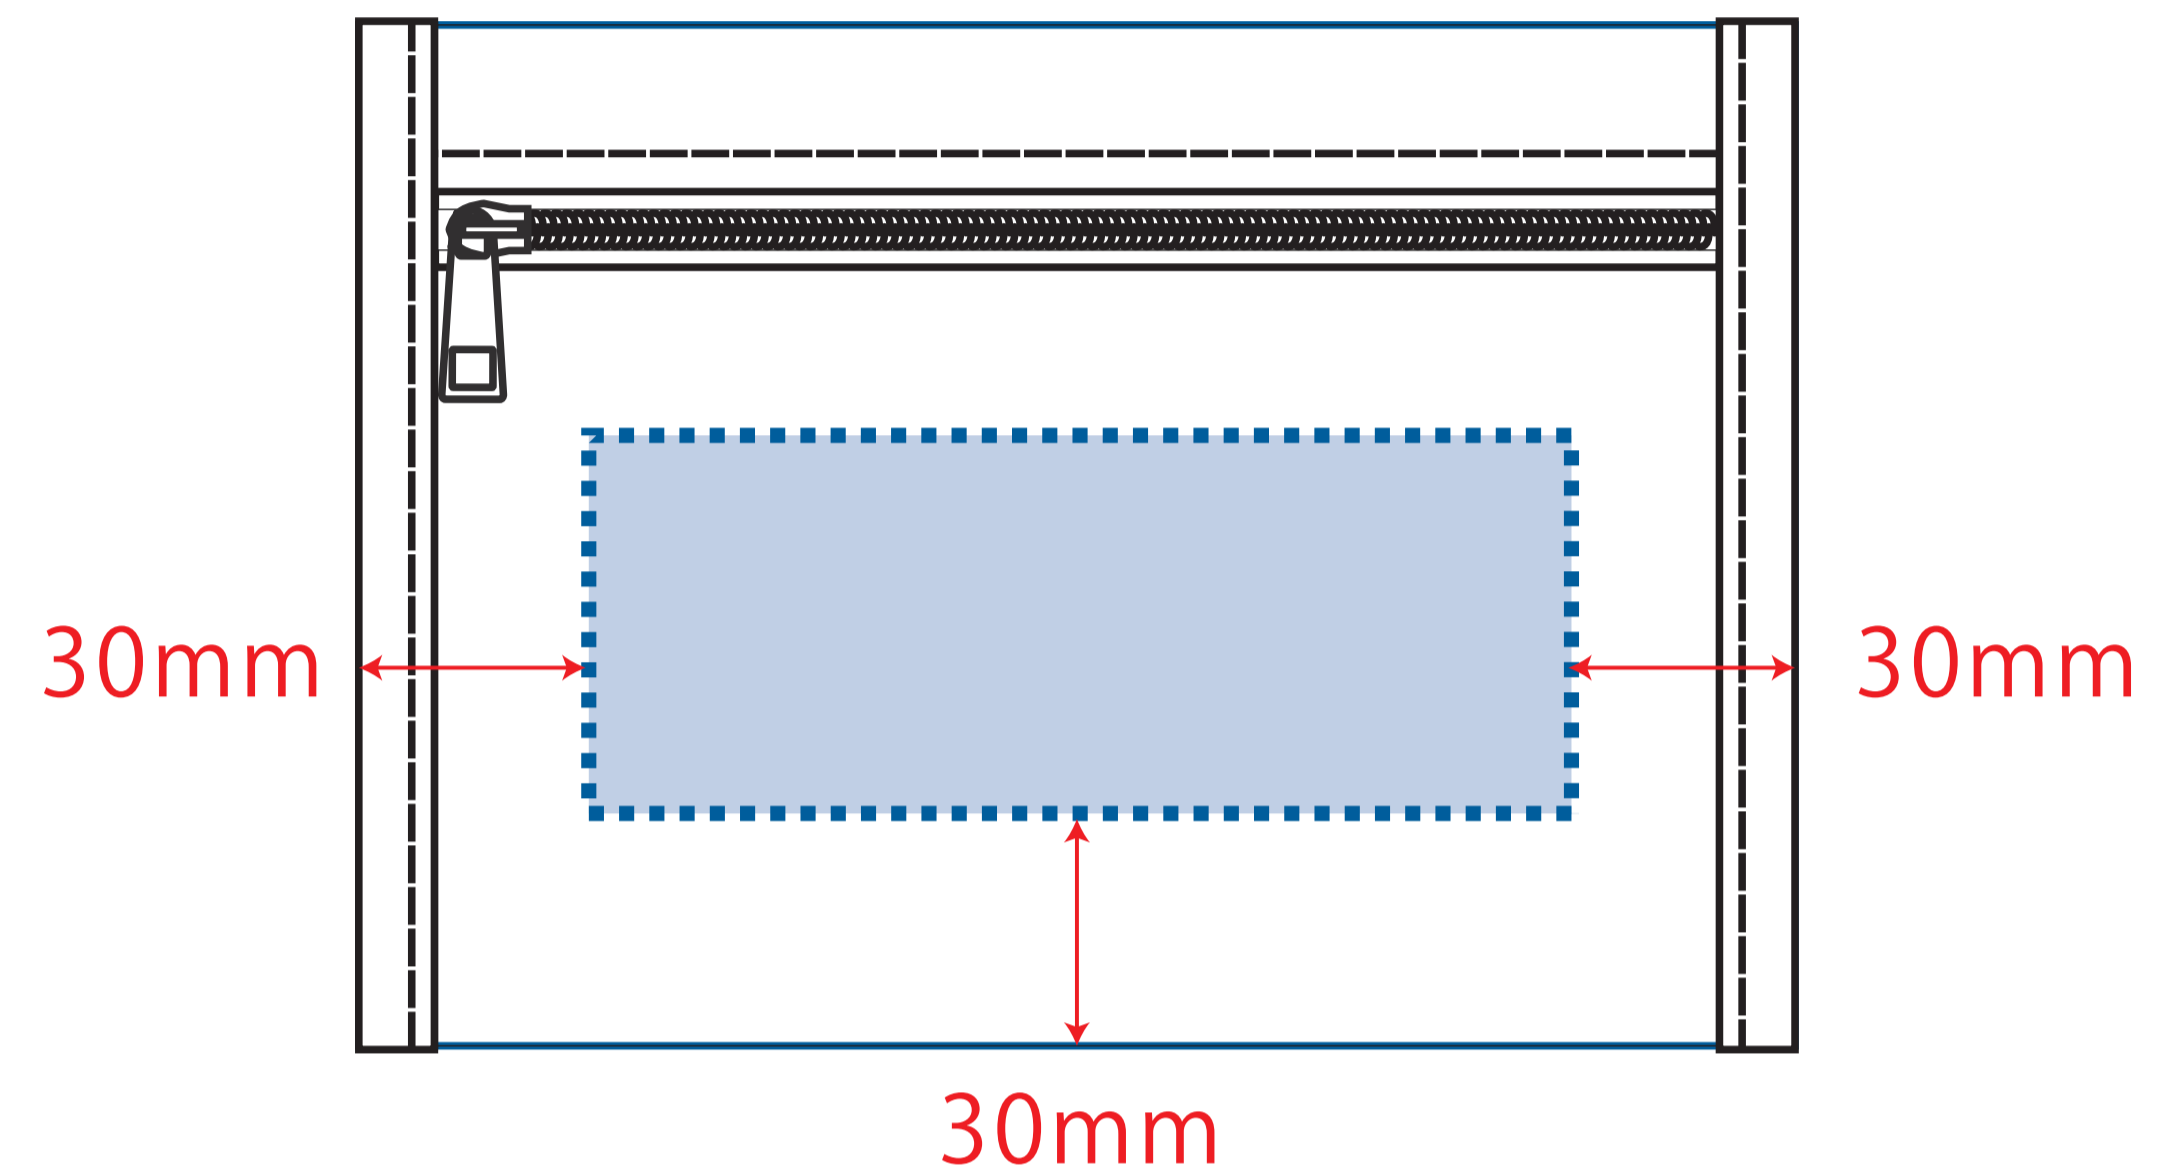

(ベースの材質、又はデザインによりベタ面が多い場合、線が細かい場合等、調整が必要な場合がございます。)

●細かい文字などは素材の関係上かすれたり、つぶれてしまう場合がございます。綺麗に印刷する場合は線幅1mmを目安に作成して下さい。

●ベース素材のカラーにより、印刷色の仕上がりが若干変わる場合がございます。

### ※画像データをご使用の際の注意点

●1色データは原寸600dpiのモノクロ2階調の画像データをレイアウトして下さい。

●フルカラーデータは原寸350dpi以上、CMYKで作成し、画像データをレイアウトして下さい。

●画像データは別途添付して下さい。(データにリンクしたもの)

表面

裏面

■シルク印刷 最大範囲 :W130×H50(mm)