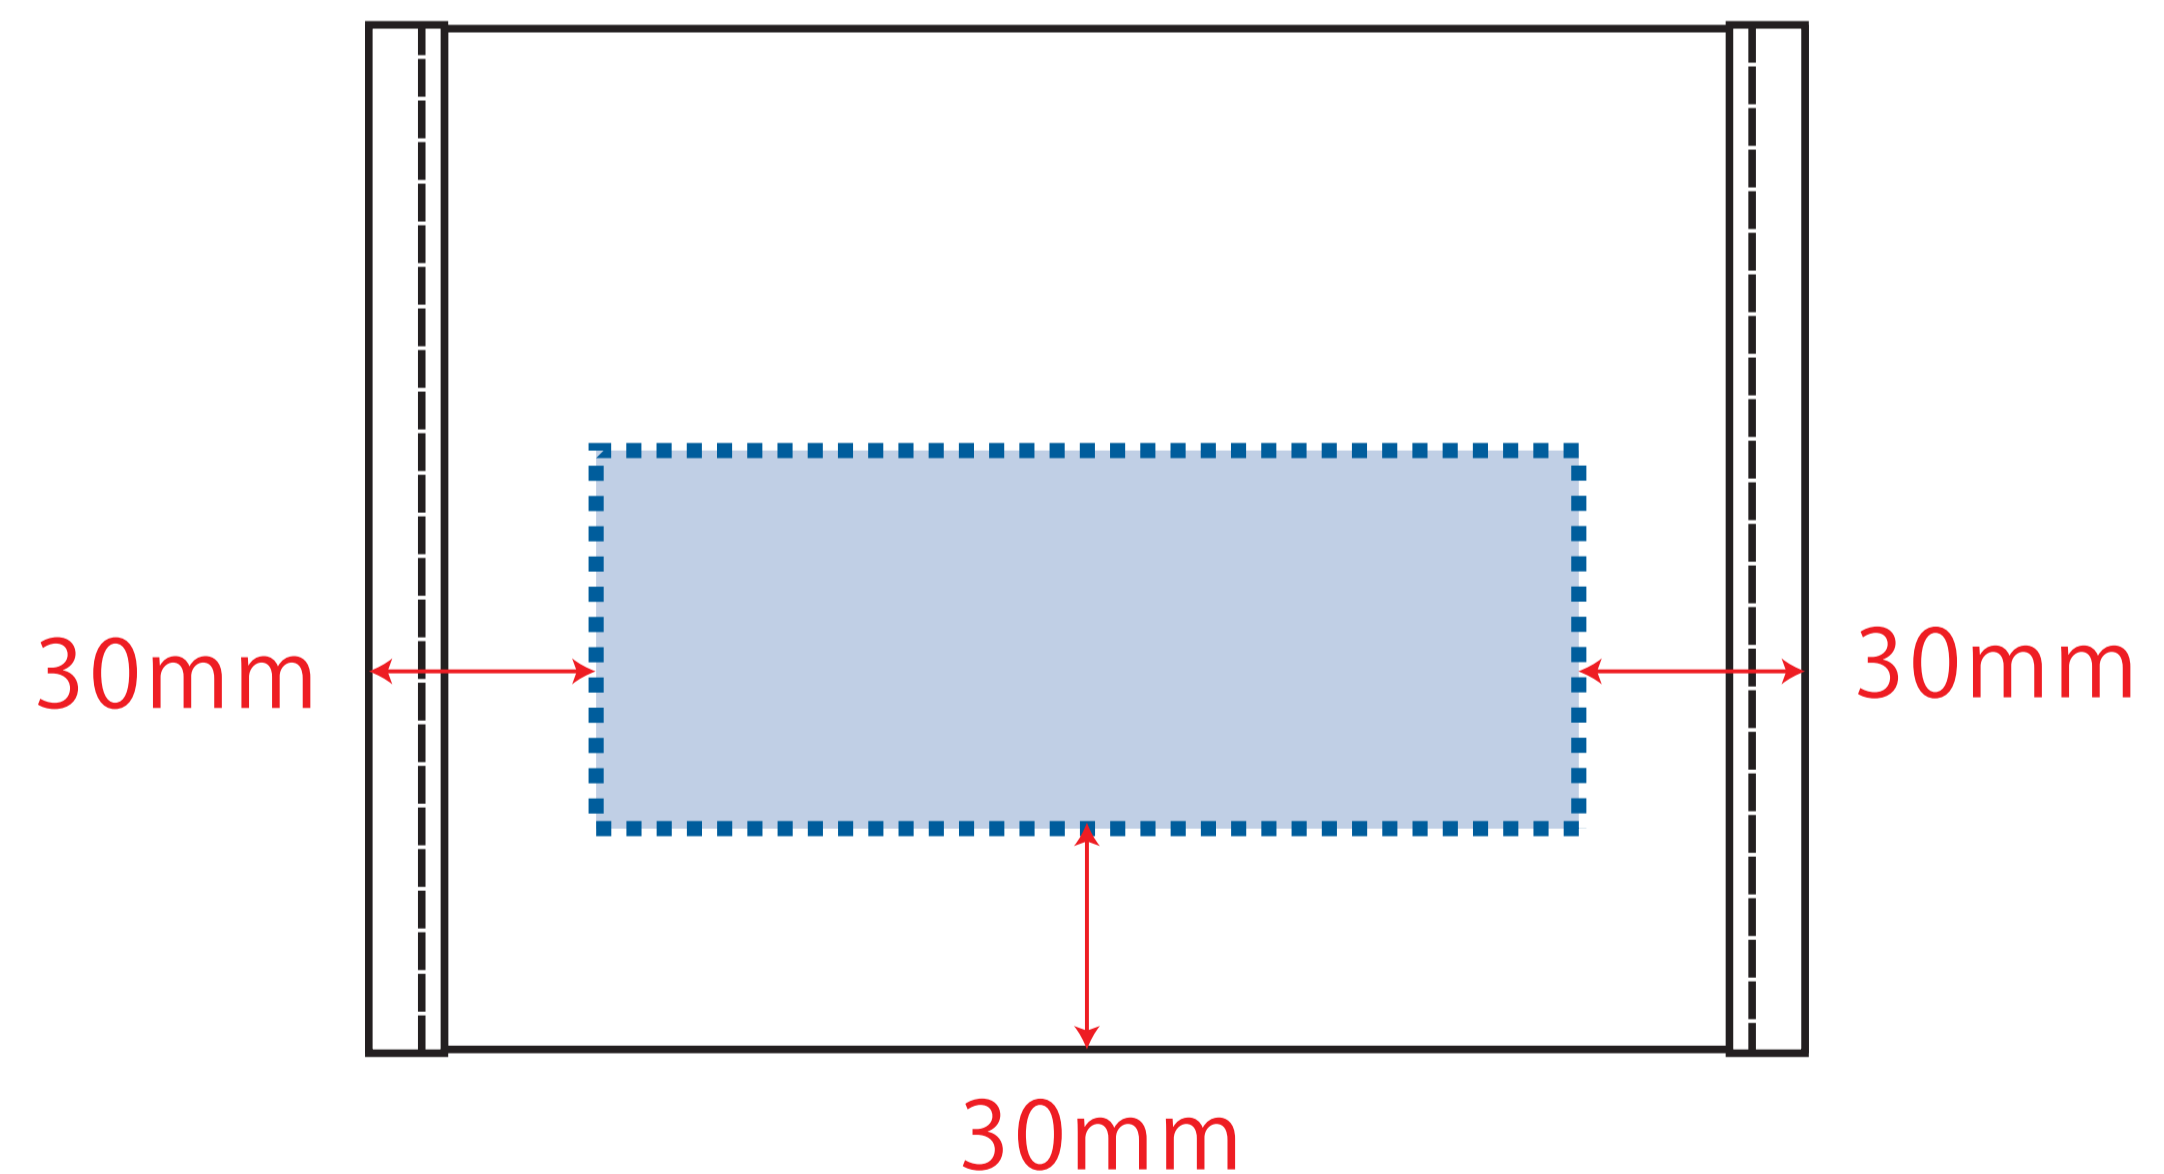

Scale=1/1 (原寸)

※画面の色はイメージです。実際の商品の色とは異なる場合があります。

※テンプレートはイメージです。実物と形状や色合いなど異なります。

(ベースの材質、又はデザインによりベタ面が多い場合、線が細かい場合等、調整が必要な場合がございます。)

●細かい文字などは素材の関係上かすれたり、つぶれてしまう場合がございます。綺麗に印刷する場合は線幅1mmを目安に作成して下さい。

●ベース素材のカラーにより、印刷色の仕上がりが若干変わる場合がございます。

### ※画像データをご使用の際の注意点

●1色データは原寸600dpiのモノクロ2階調の画像データをレイアウトして下さい。

●フルカラーデータは原寸350dpi以上、CMYKで作成し、画像データをレイアウトして下さい。

●画像データは別途添付して下さい。(データにリンクしたもの)

表面

裏面

■シルク印刷 最大範囲 :W130×H50(mm)