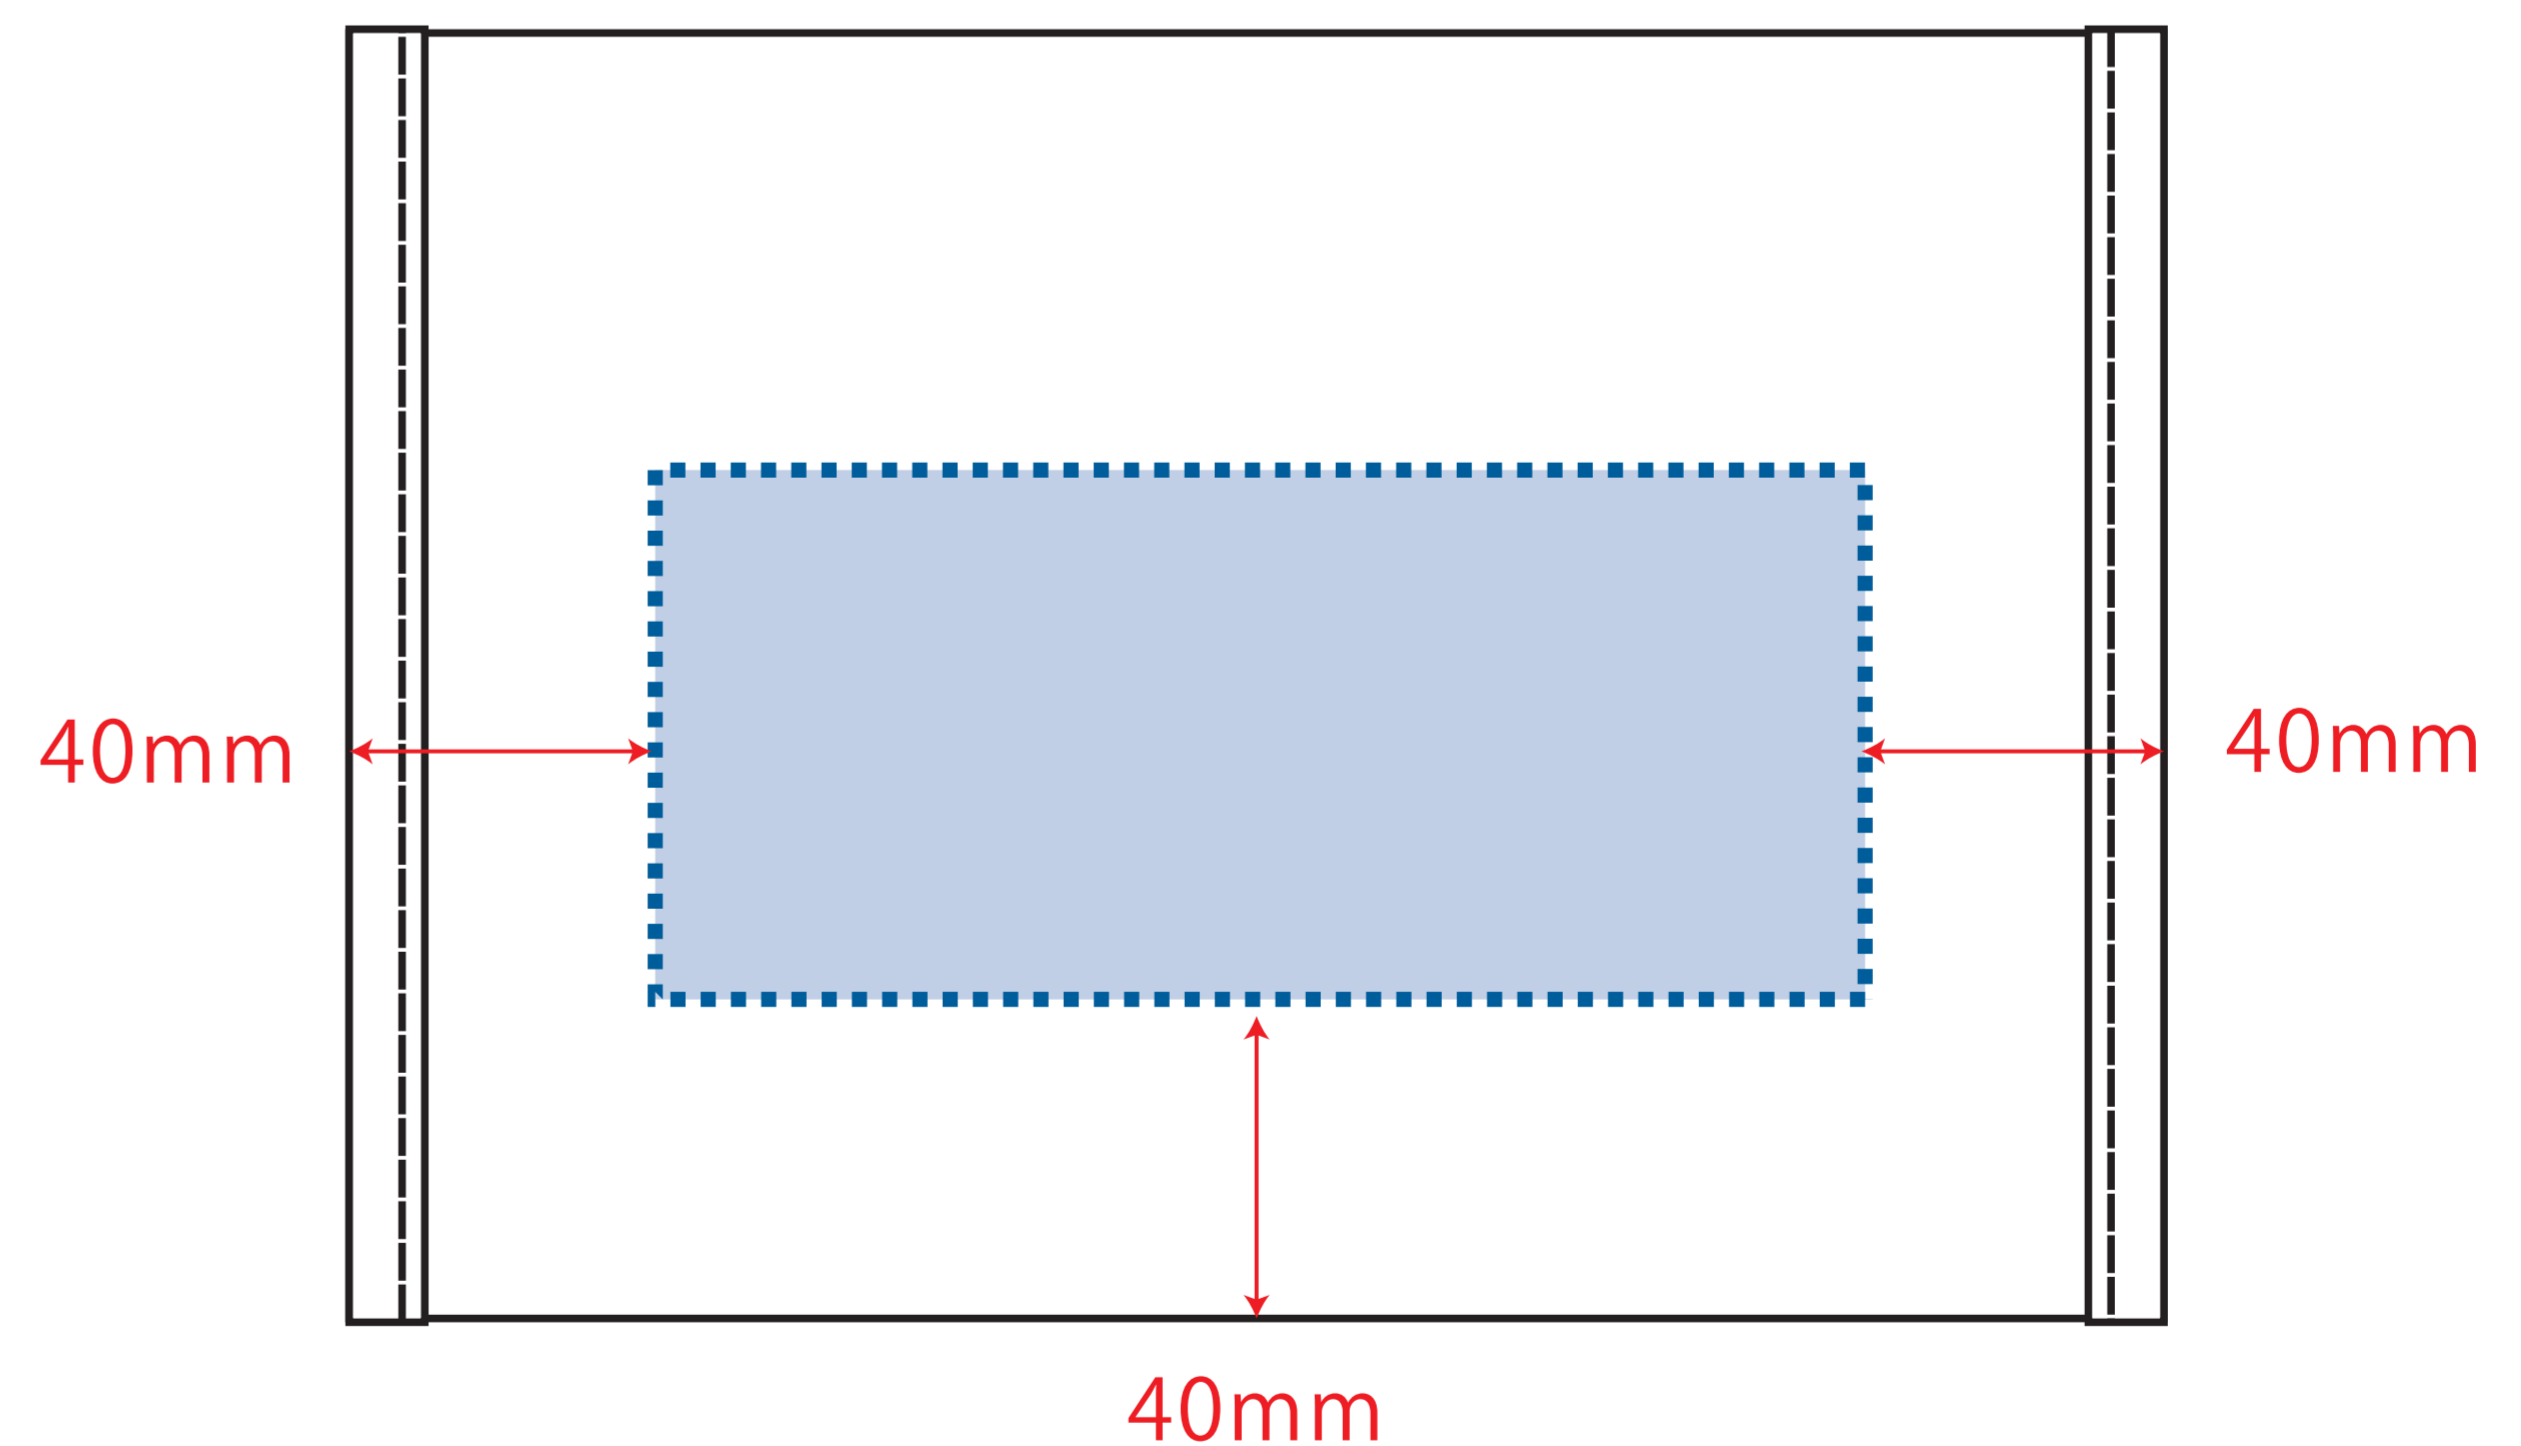

Scale=1/1 (原寸)

※画面の色はイメージです。実際の商品の色とは異なる場合があります。

※テンプレートはイメージです。実物と形状や色合いなど異なります。

TR-1277

フラットレジャーポーチ (M)

デザインサイズ

000×000 mm程度

制作上の注意点

●レイアウトするデザインの寸法を
デザインサイズにご記入下さい。 **デザインサイズ
60×20mm程度**

●データはCMYKで作成してください。

●刷り色はPANTONEまたはDICのチップでご指定下さい。
※黒・白・金・銀はチップでの指定はできません。

●デザインを位置指定をする場合は
外周からデザインまでの数値を入力し
矢印を伸ばして調整して下さい。

●プリントは点線部分、
網掛けの刷り範囲  以内をお願い致します。

(ベースの材質、又はデザインによりベタ面が多い場合、
線が細かい場合等、調整が必要な場合がございます。)

●細かい文字などは素材の関係上かすれたり、
つぶれてしまう場合がございます。
綺麗に印刷する場合は線幅1mmを目安に作成して下さい。

●ベース素材のカラーにより、
印刷色の仕上がりが若干変わる場合がございます。

※画像データをご使用の際の注意点

●1色データは原寸600dpiのモノクロ2階調の
画像データをレイアウトして下さい。

●フルカラーデータは原寸350dpi以上、CMYKで作成し、
画像データをレイアウトして下さい。

●画像データは別途添付して下さい。(データにリンクしたもの)

表面

裏面

■シルク印刷 最大範囲 : W160 × H70 (mm)