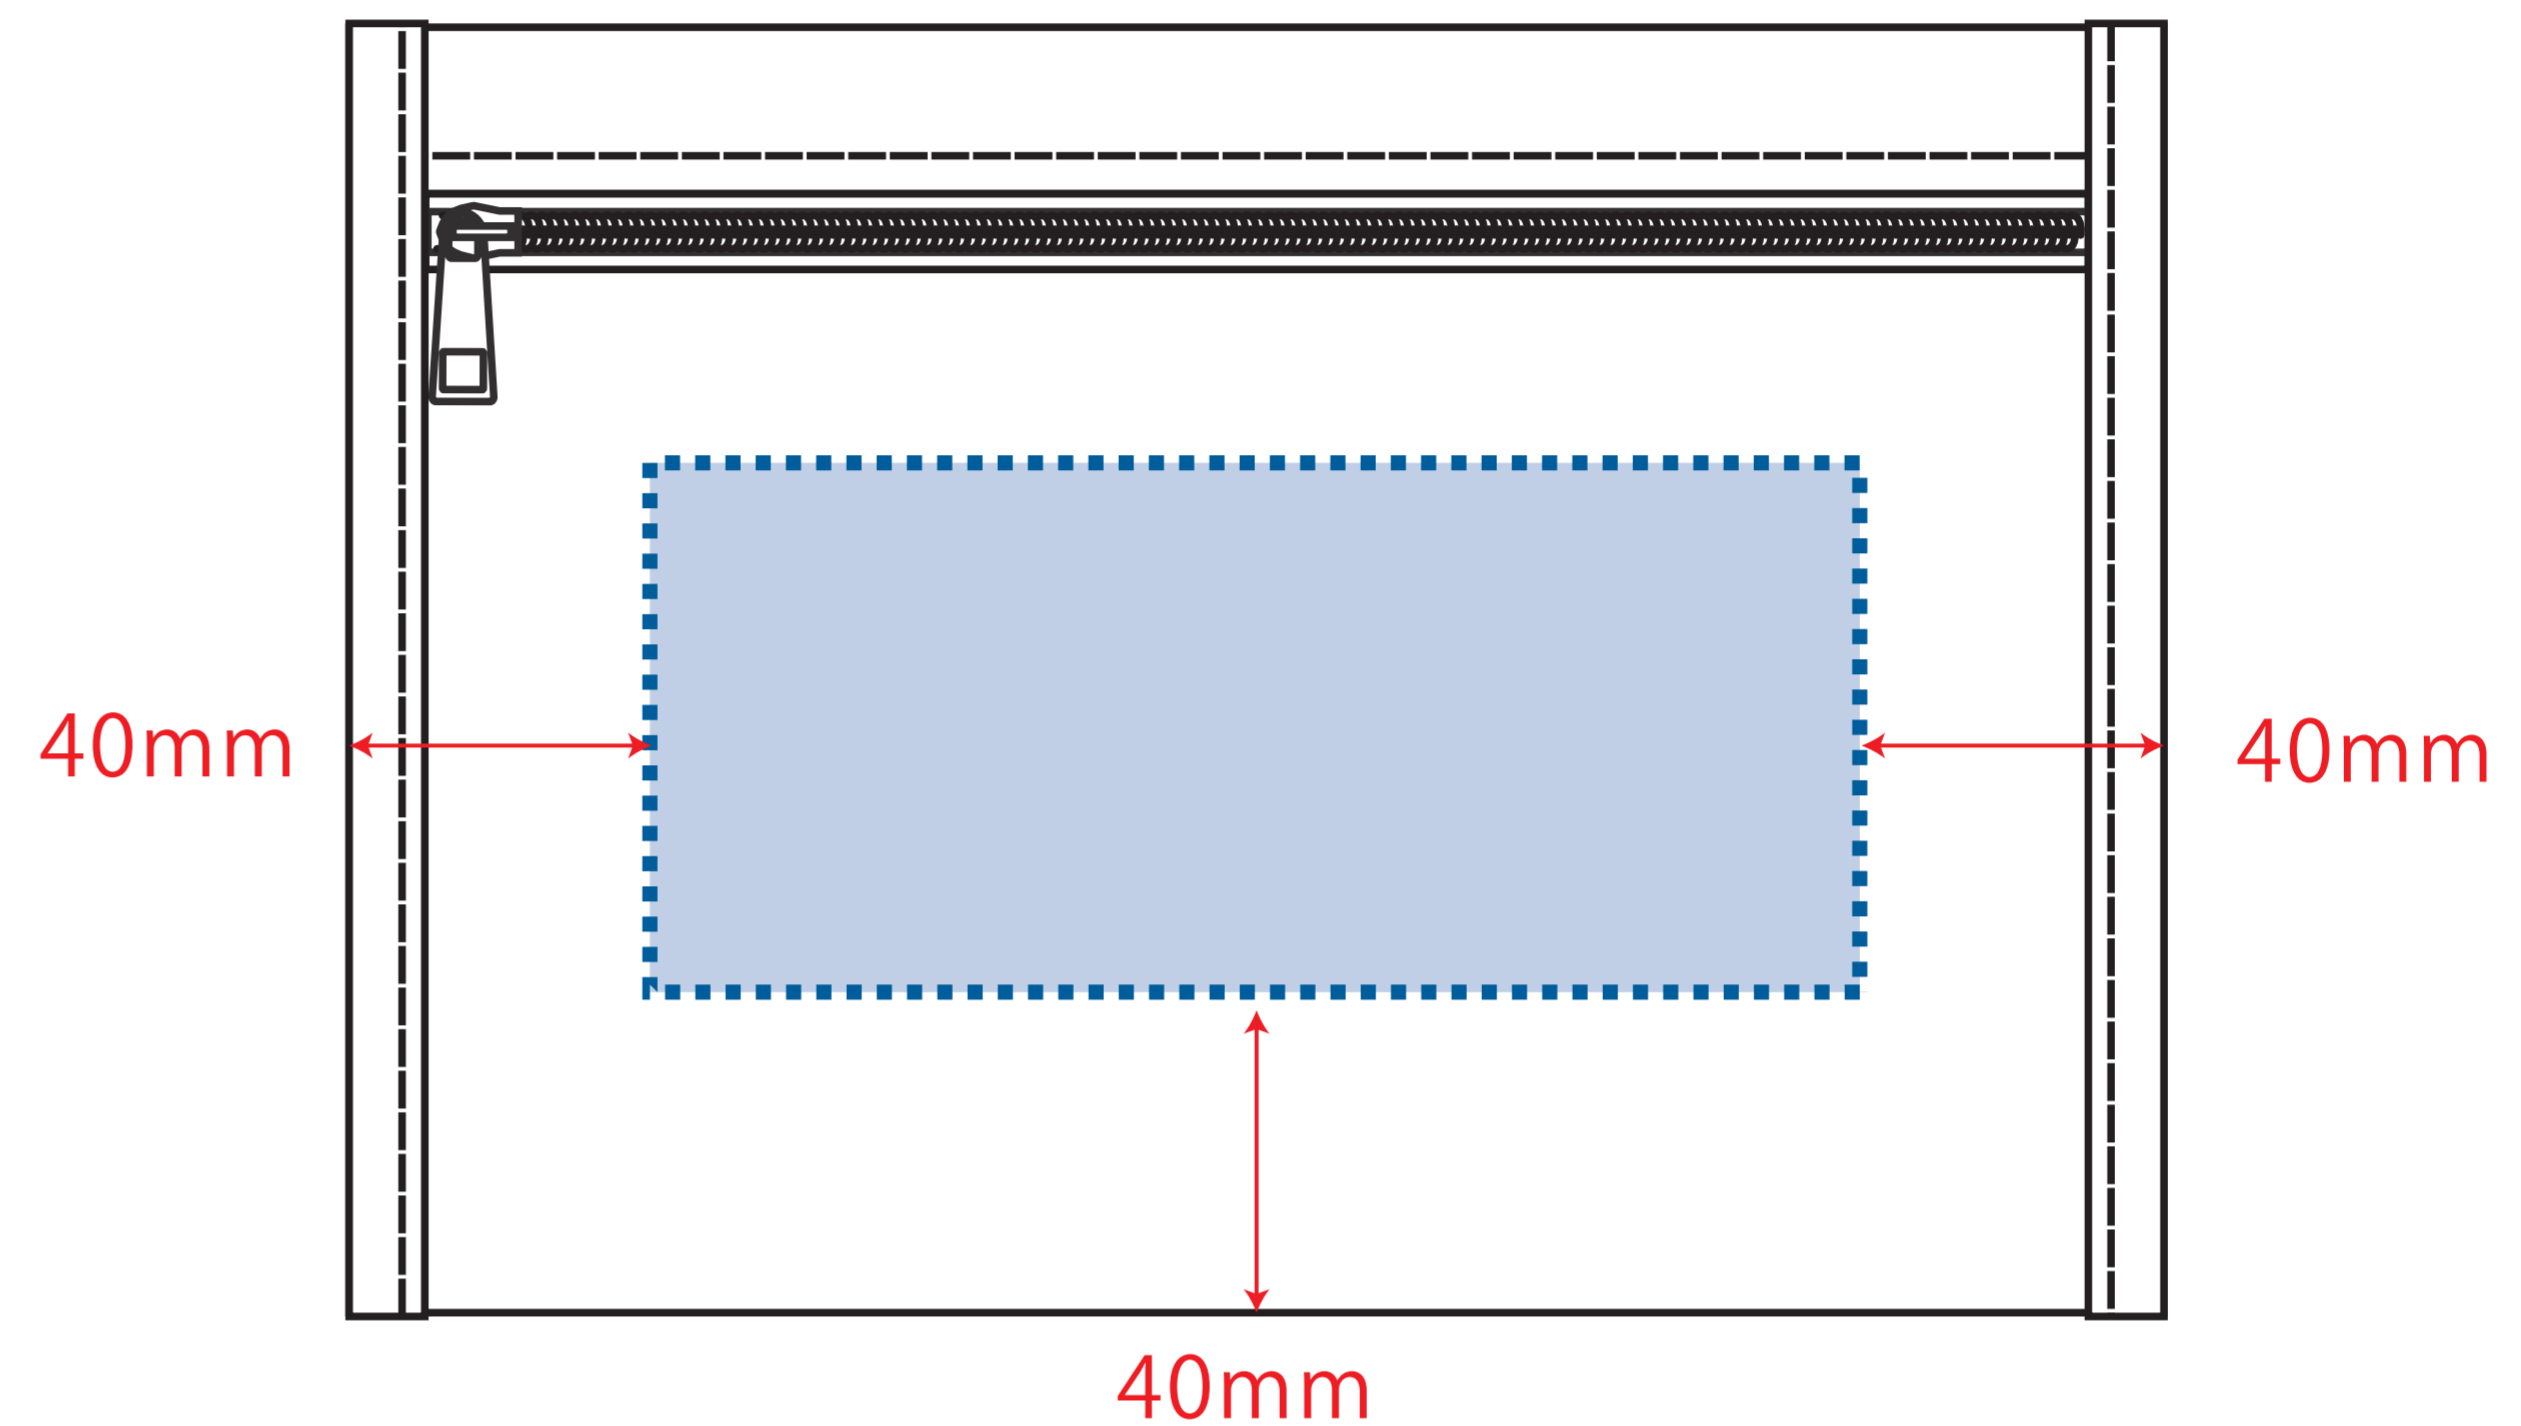

●レイアウトするデザインの寸法を
デザインサイズにご記入下さい。 **デザインサイズ
60×20mm程度**

●データはCMYKで作成してください。

●刷り色はPANTONEまたはDICのチップでご指定下さい。
※黒・白・金・銀はチップでの指定はできません。

●デザインを位置指定をする場合は
外周からデザインまでの数値を入力し
矢印を伸ばして調整して下さい。

●プリントは点線部分、
網掛けの刷り範囲  以内をお願い致します。

(ベースの材質、又はデザインによりベタ面が多い場合、
線が細かい場合等、調整が必要な場合がございます。)

●細かい文字などは素材の関係上かすれたり、
つぶれてしまう場合がございます。
綺麗に印刷する場合は線幅1mmを目安に作成して下さい。

●ベース素材のカラーにより、
印刷色の仕上がりが若干変わる場合がございます。

※画像データをご使用の際の注意点

●1色データは原寸600dpiのモノクロ2階調の
画像データをレイアウトして下さい。

●フルカラーデータは原寸350dpi以上、CMYKで作成し、
画像データをレイアウトして下さい。

●画像データは別途添付して下さい。(データにリンクしたもの)

表面

裏面

■シルク印刷 最大範囲 : W160 × H70 (mm)