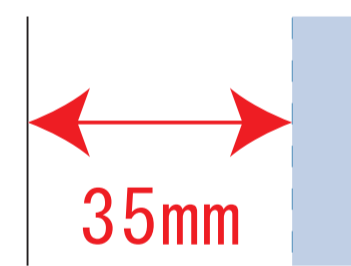

### デザインサイズ

### 000×000 mm程度

### 制作上の注意点

●レイアウトするデザインの寸法を  
デザインサイズにご記入下さい。      **デザインサイズ  
60×20mm程度**

●データはCMYKで作成してください。

●刷り色はPANTONEまたはDICのチップでご指定下さい。  
※黒・白・金・銀はチップでのご指定はできません。

●デザインを位置指定をする場合は  
外周からデザインまでの数値を入力し  
矢印を伸ばして調整して下さい。