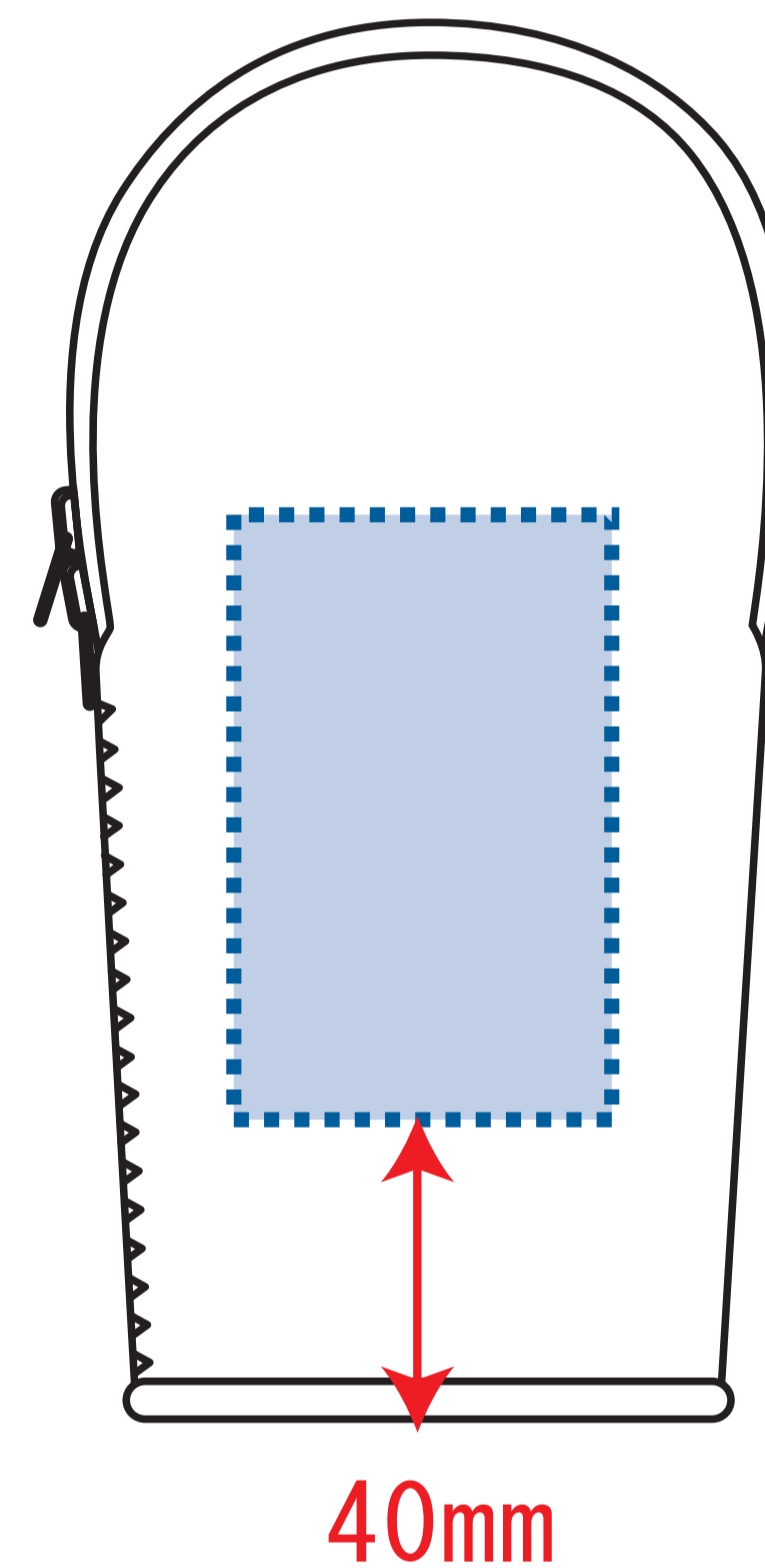

### デザインサイズ

### 制作上の注意点

●レイアウトするデザインの寸法を  
デザインサイズにご記入下さい。      **デザインサイズ  
60×20mm程度**

●データはCMYKで作成してください。

●刷り色はPANTONEまたはDICのチップでご指定下さい。  
※黒・白・金・銀はチップでのご指定はできません。

●デザインを位置指定をする場合は  
外周からデザインまでの数値を入力し  
矢印を伸ばして調整して下さい。

●プリントは点線部分、  
網掛けの刷り範囲  以内をお願い致します。

(ベースの材質、又はデザインによりベタ面が多い場合、  
線が細かい場合等、調整が必要な場合がございます。)

●細かい文字などは素材の関係上かすれたり、  
つぶれてしまう場合がございます。  
綺麗に印刷する場合は線幅1mmを目安に作成して下さい。

●ベース素材のカラーにより、  
印刷色の仕上がりが若干変わる場合がございます。

### ※画像データをご使用の際の注意点

●1色データは原寸600dpiのモノクロ2階調の  
画像データをレイアウトして下さい。

●フルカラーデータは原寸350dpi以上、CMYKで作成し、  
画像データをレイアウトして下さい。

●画像データは別途添付して下さい。(データにリンクしたもの)

■シルク印刷 最大範囲 :W50×H80(mm)