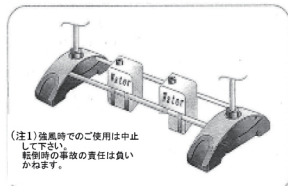

Alphaバナー説明書

部材リスト

メディアサイズ / カット位置

※屋外で使用する場合、ウェイト等で安定させて下さい。

(注2) 窓の近くには設置はおやめ下さい。危険です。

組み立てる前にお読み下さい

- ※組み立て、収納の際は必ず手袋を着用して下さい。
- ※Alphaバナーを十分展開できるスペース(推奨:幅3500mm、奥行き1000mm、高さ3500mm)を確保し、組み立て作業を行って下さい。
- ※安全の為、2名以上で作業を行って下さい。
- ※上部パイプにぶら下がったり、ベースパイプに乗りたりしないで下さい。危険です。
- ※ベースウェイトを引かずらいで下さい。破損による水漏れの恐れがあります。