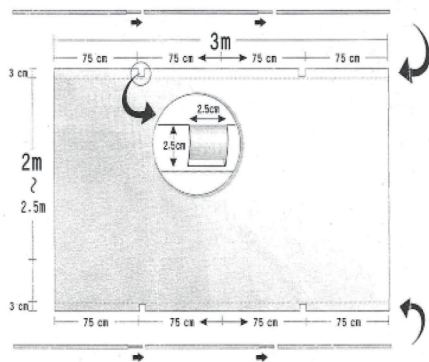

Alphaバナー説明書

部材リスト

メディアサイズ / カット位置

※屋外で使用する場合、ウェイト等で安定させて下さい。

(注2) 窓の近くには設置はおやめ下さい。危険です。

組み立てる前にお読み下さい

- ※組み立て、収納の際は必ず手袋を着用して下さい。
- ※Alphaバナーを十分展開できるスペース(推奨:幅3500mm、奥行き1000mm、高さ3500mm)を確保し、組み立て作業を行って下さい。
- ※安全の為、2名以上で作業を行って下さい。
- ※上部パイプにぶら下がったり、ベースパイプに乗りたりしないで下さい。危険です。
- ※ベースウェイトを引かずらいで下さい。破損による水漏れの恐れがあります。