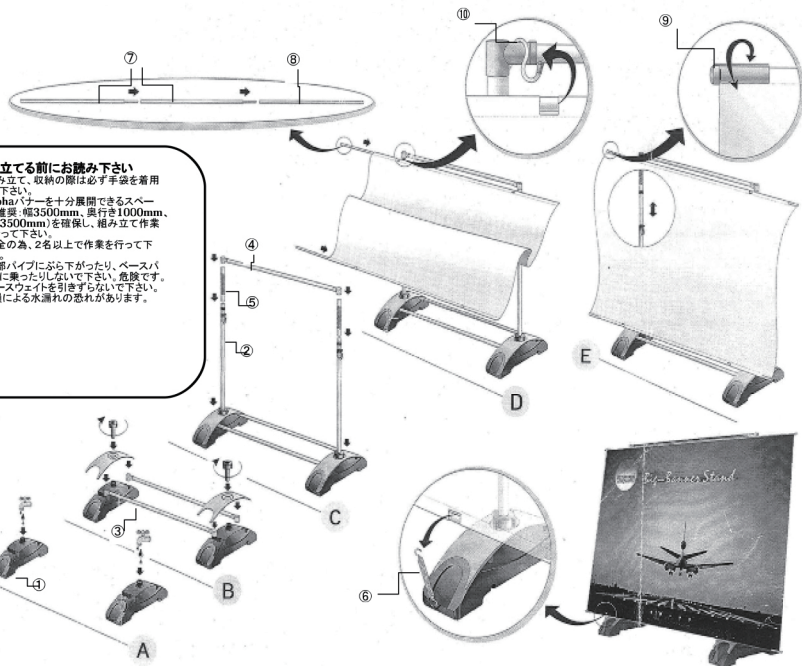

Alphaバナー説明書

部材リスト

メディアサイズ / カット位置

※屋外で使用する場合、ウェイト等で安定させて下さい。

(注2) 窓の近くには設置はおやめ下さい。危険です。

組み立てる前にお読み下さい

- ※組み立て、収納の際は必ず手袋を着用して下さい。
- ※Alphaバナーを十分展開できるスペース(推奨:幅3500mm、奥行き1000mm、高さ3500mm)を確保し、組み立て作業を行って下さい。
- ※安全の為、2名以上で作業を行って下さい。
- ※上部パイプにぶら下がったり、ベースパイプに乗りたりしないで下さい。危険です。
- ※ベースウェイトを引かずらいで下さい。破損による水漏れの恐れがあります。