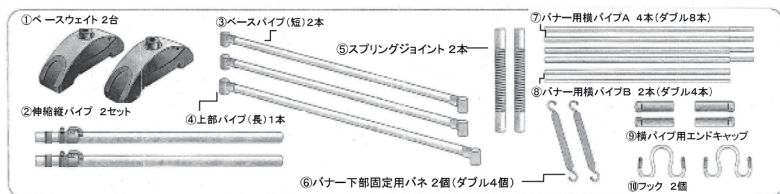

Alphaバナー説明書

部材リスト

メディアサイズ / カット位置

※屋外で使用する場合、ウェイト等で安定させて下さい。

(注2) 窓の近くには設置はおやめ下さい。危険です。

組み立てる前にお読み下さい

- ※組み立て、収納の際は必ず手袋を着用して下さい。
- ※Alphaバナーを十分展開できるスペース(推奨:幅3500mm、奥行き1000mm、高さ3500mm)を確保し、組み立て作業を行って下さい。
- ※安全の為、2名以上で作業を行って下さい。
- ※上部パイプにぶら下がったり、ベースパイプに乗りたりしないで下さい。危険です。
- ※ベースウェイトを引かずらいで下さい。破損による水漏れの恐れがあります。