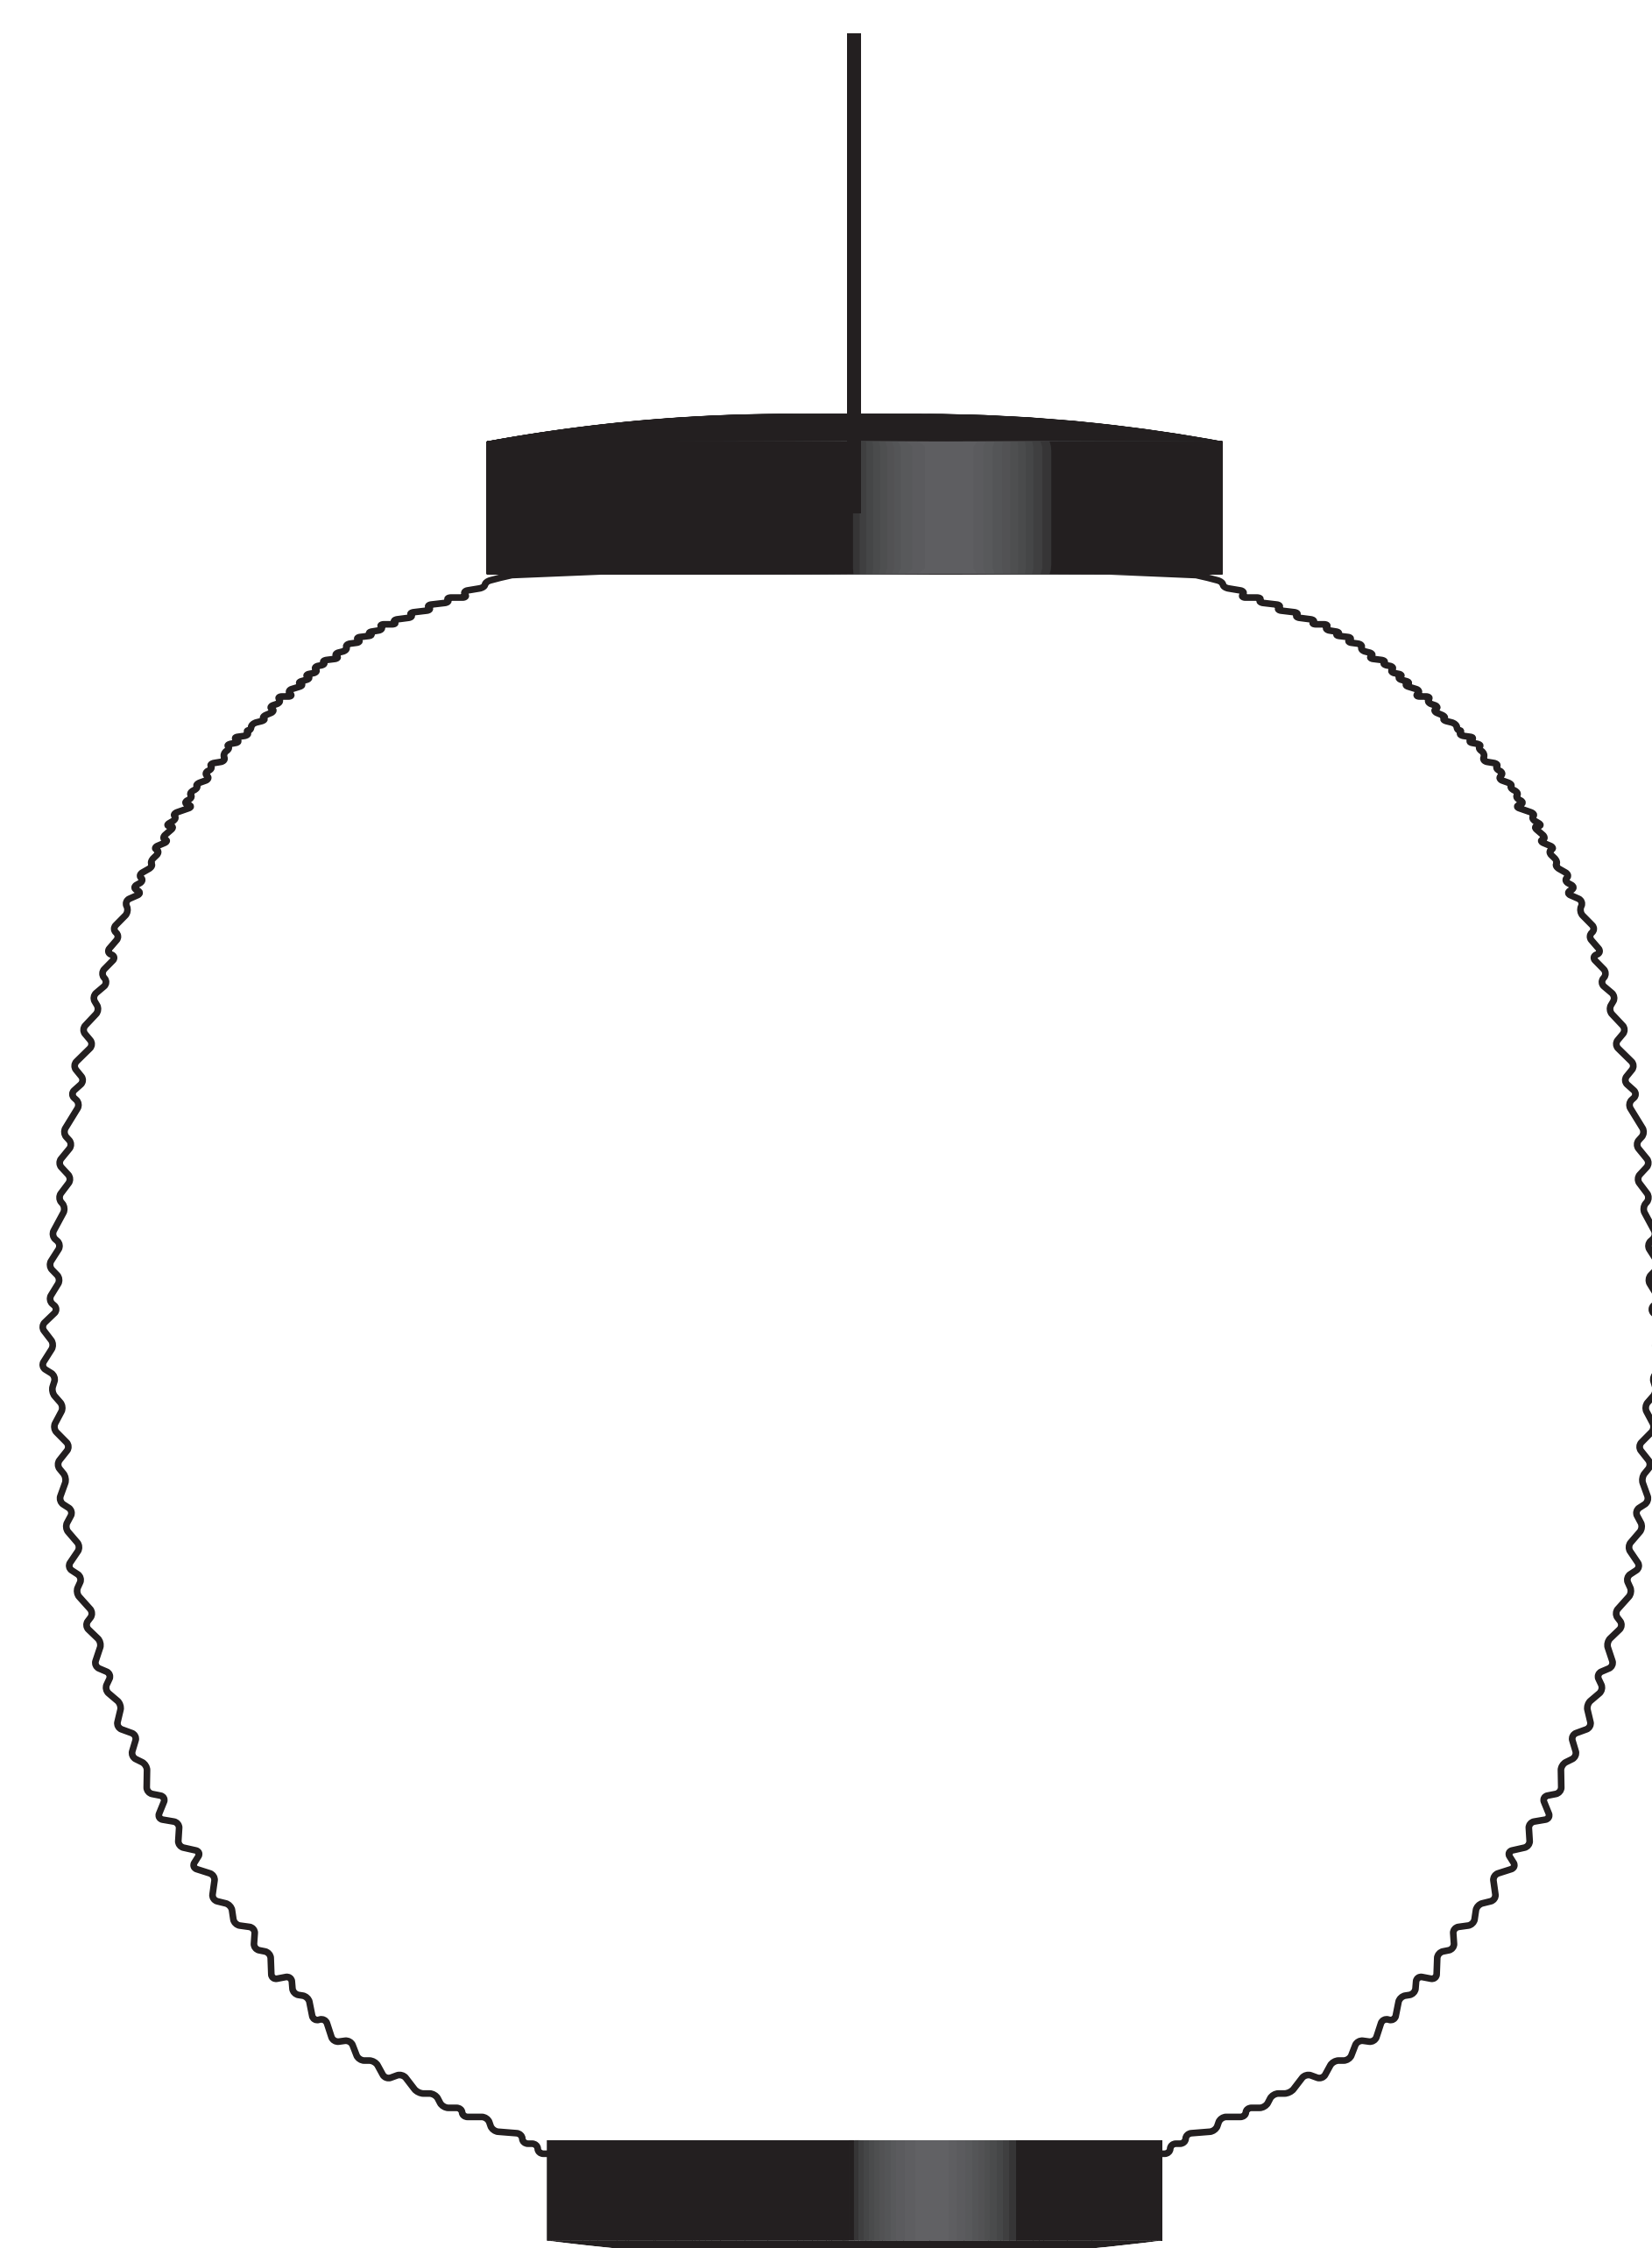

ダウンライト提灯 九寸丸型

※提灯の形状・色合い等イメージです。
実物と異なります。

原寸

実物の形状見本

左

前

右

後

H280mm

Φ245mm

下から底面を見たイメージ

Φ245mm

底面

88mmφ

※底面データは1cで作成して下さい。
※灯影部分はフルカラー、グラデーションが
使用されているデータは作成できません。

※透過させたい絵柄を
黒データで作成して下さい。

— 仕上がり
- - - 推奨範囲

底面の色は下記の4色から
お選び頂けます。