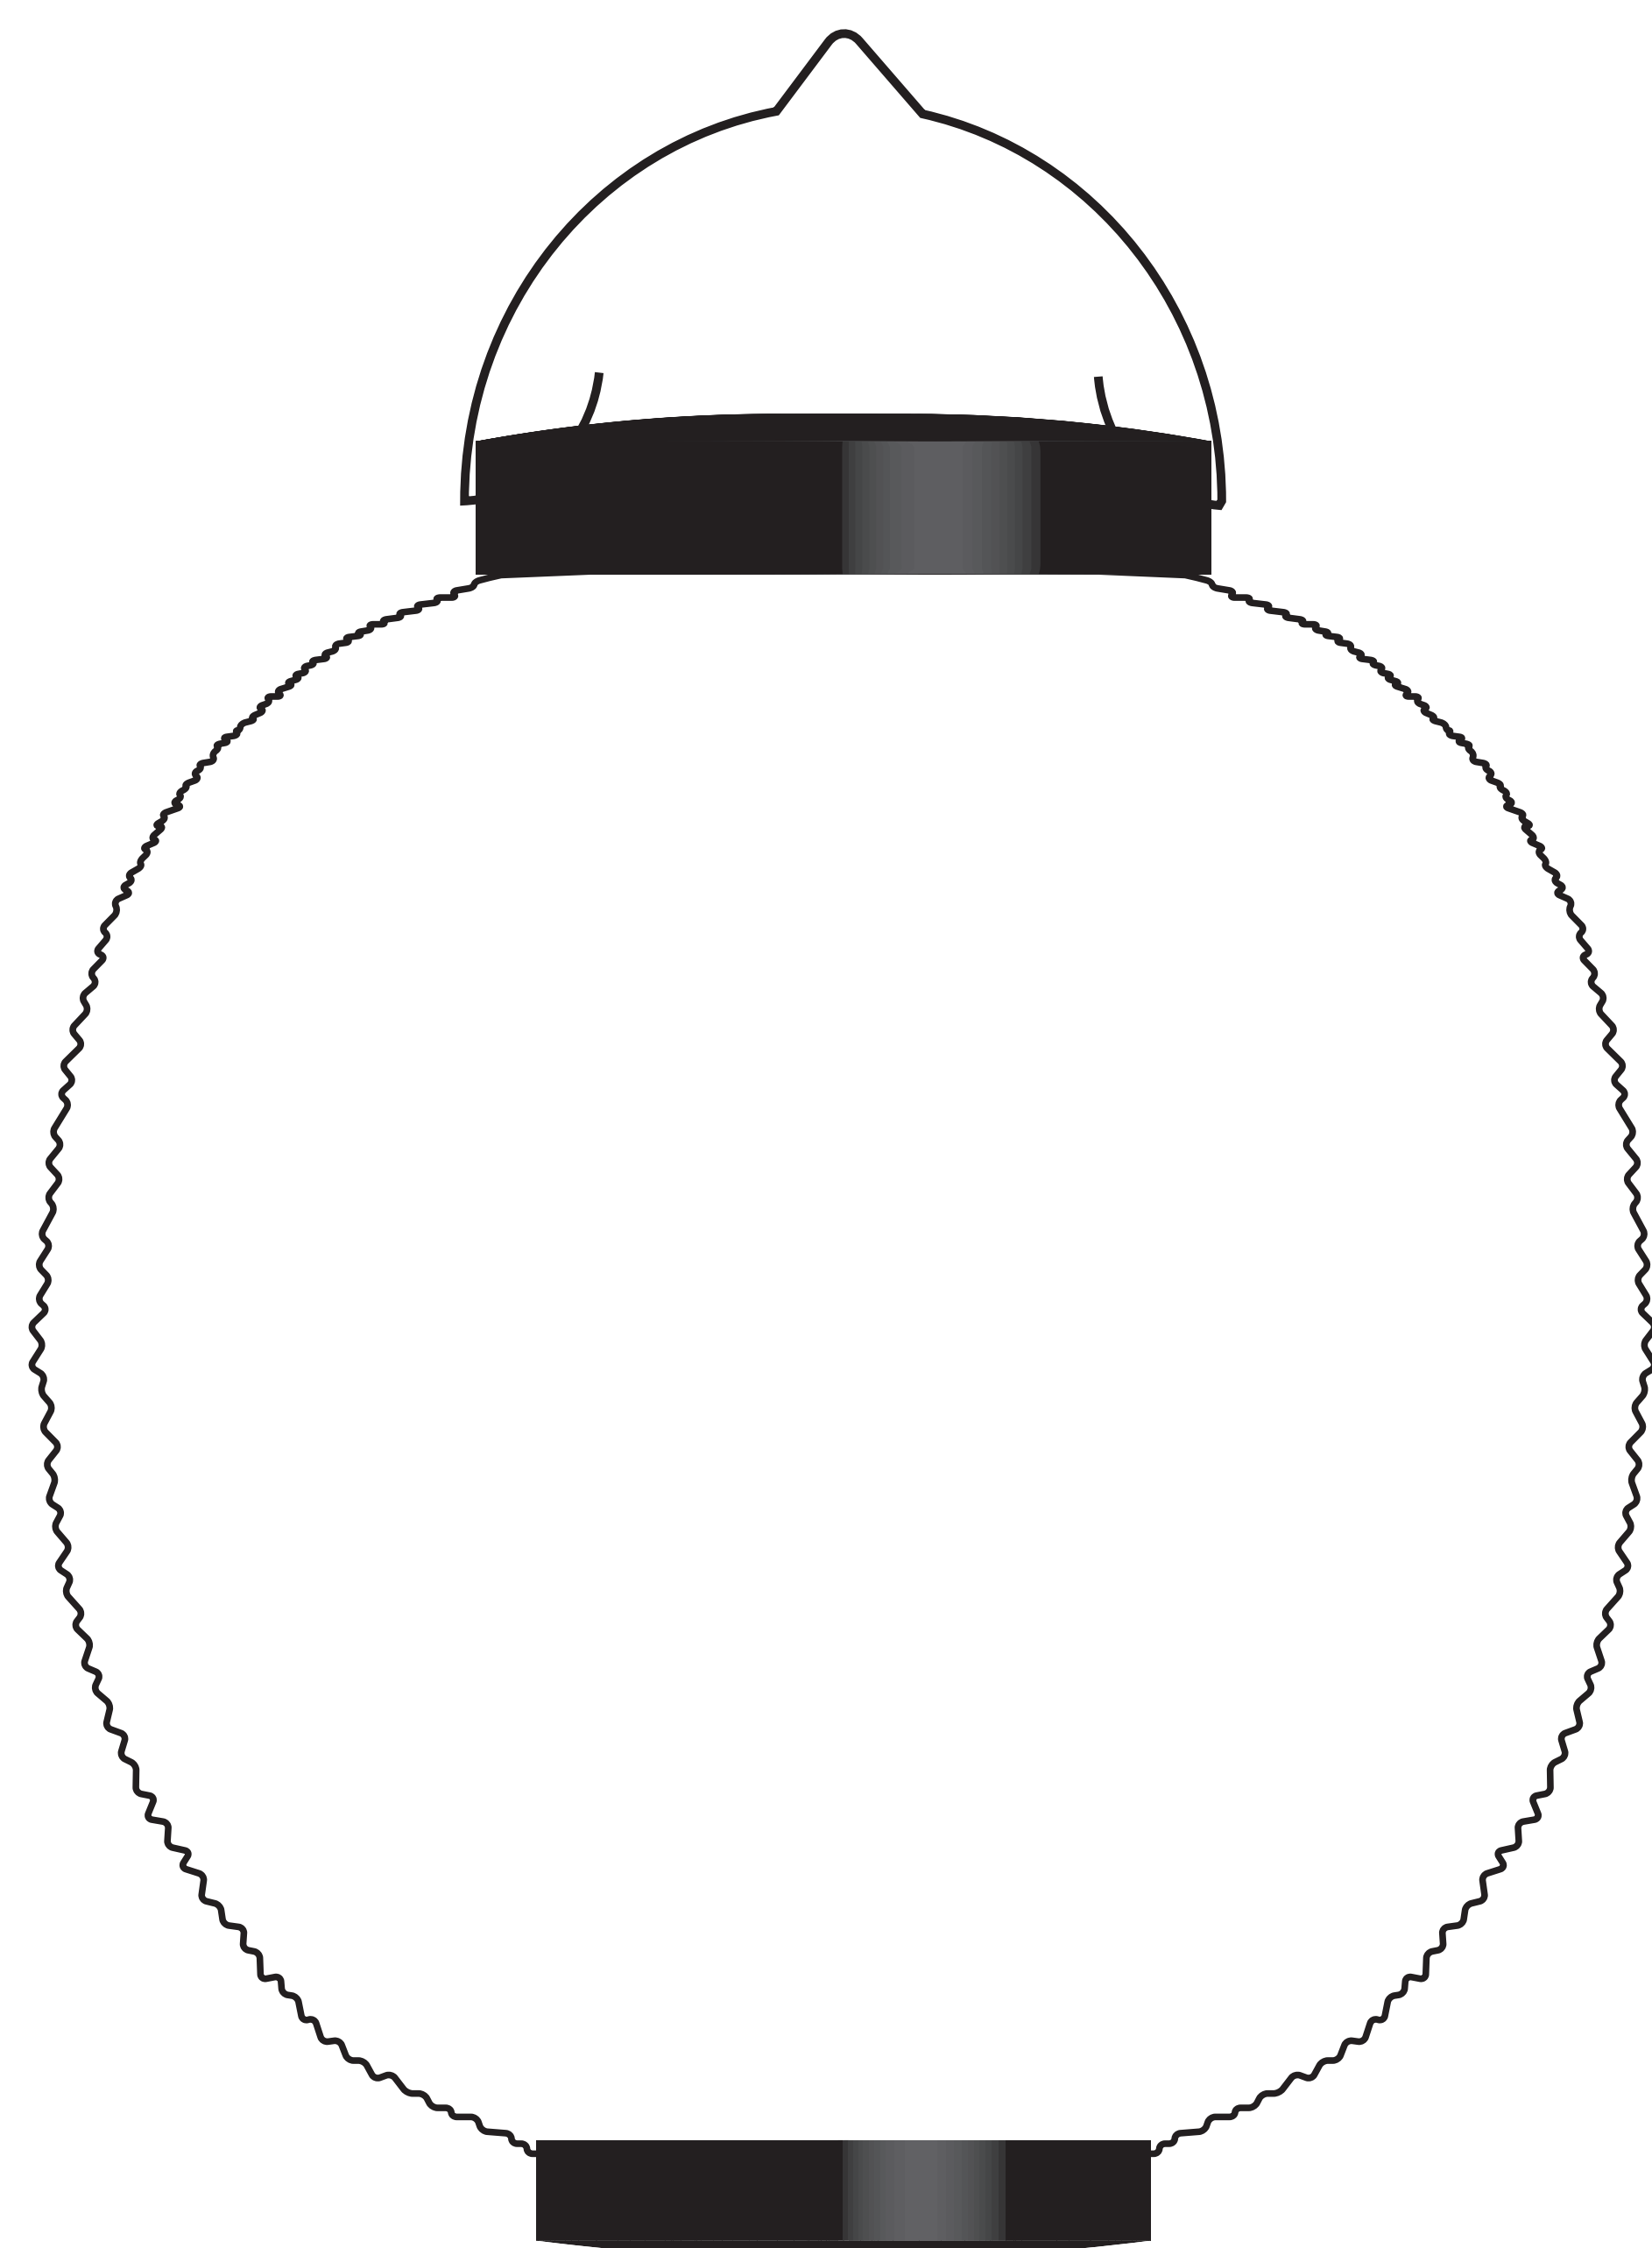

ダウンライト提灯 九寸丸型

※提灯の形状・色合い等イメージです。
実物と異なります。

原寸

実物の形状見本

左

前

右

後

H280mm

Φ245mm

下から底面を見たイメージ

Φ245mm

底面

88mmφ

※底面データは1cで作成して下さい。
※灯影部分はフルカラー、グラデーションが
使用されているデータは作成できません。

※透過させたい絵柄を
黒データで作成して下さい。

— 仕上がり
- - - 推奨範囲

底面の色は下記の4色から
お選び頂けます。