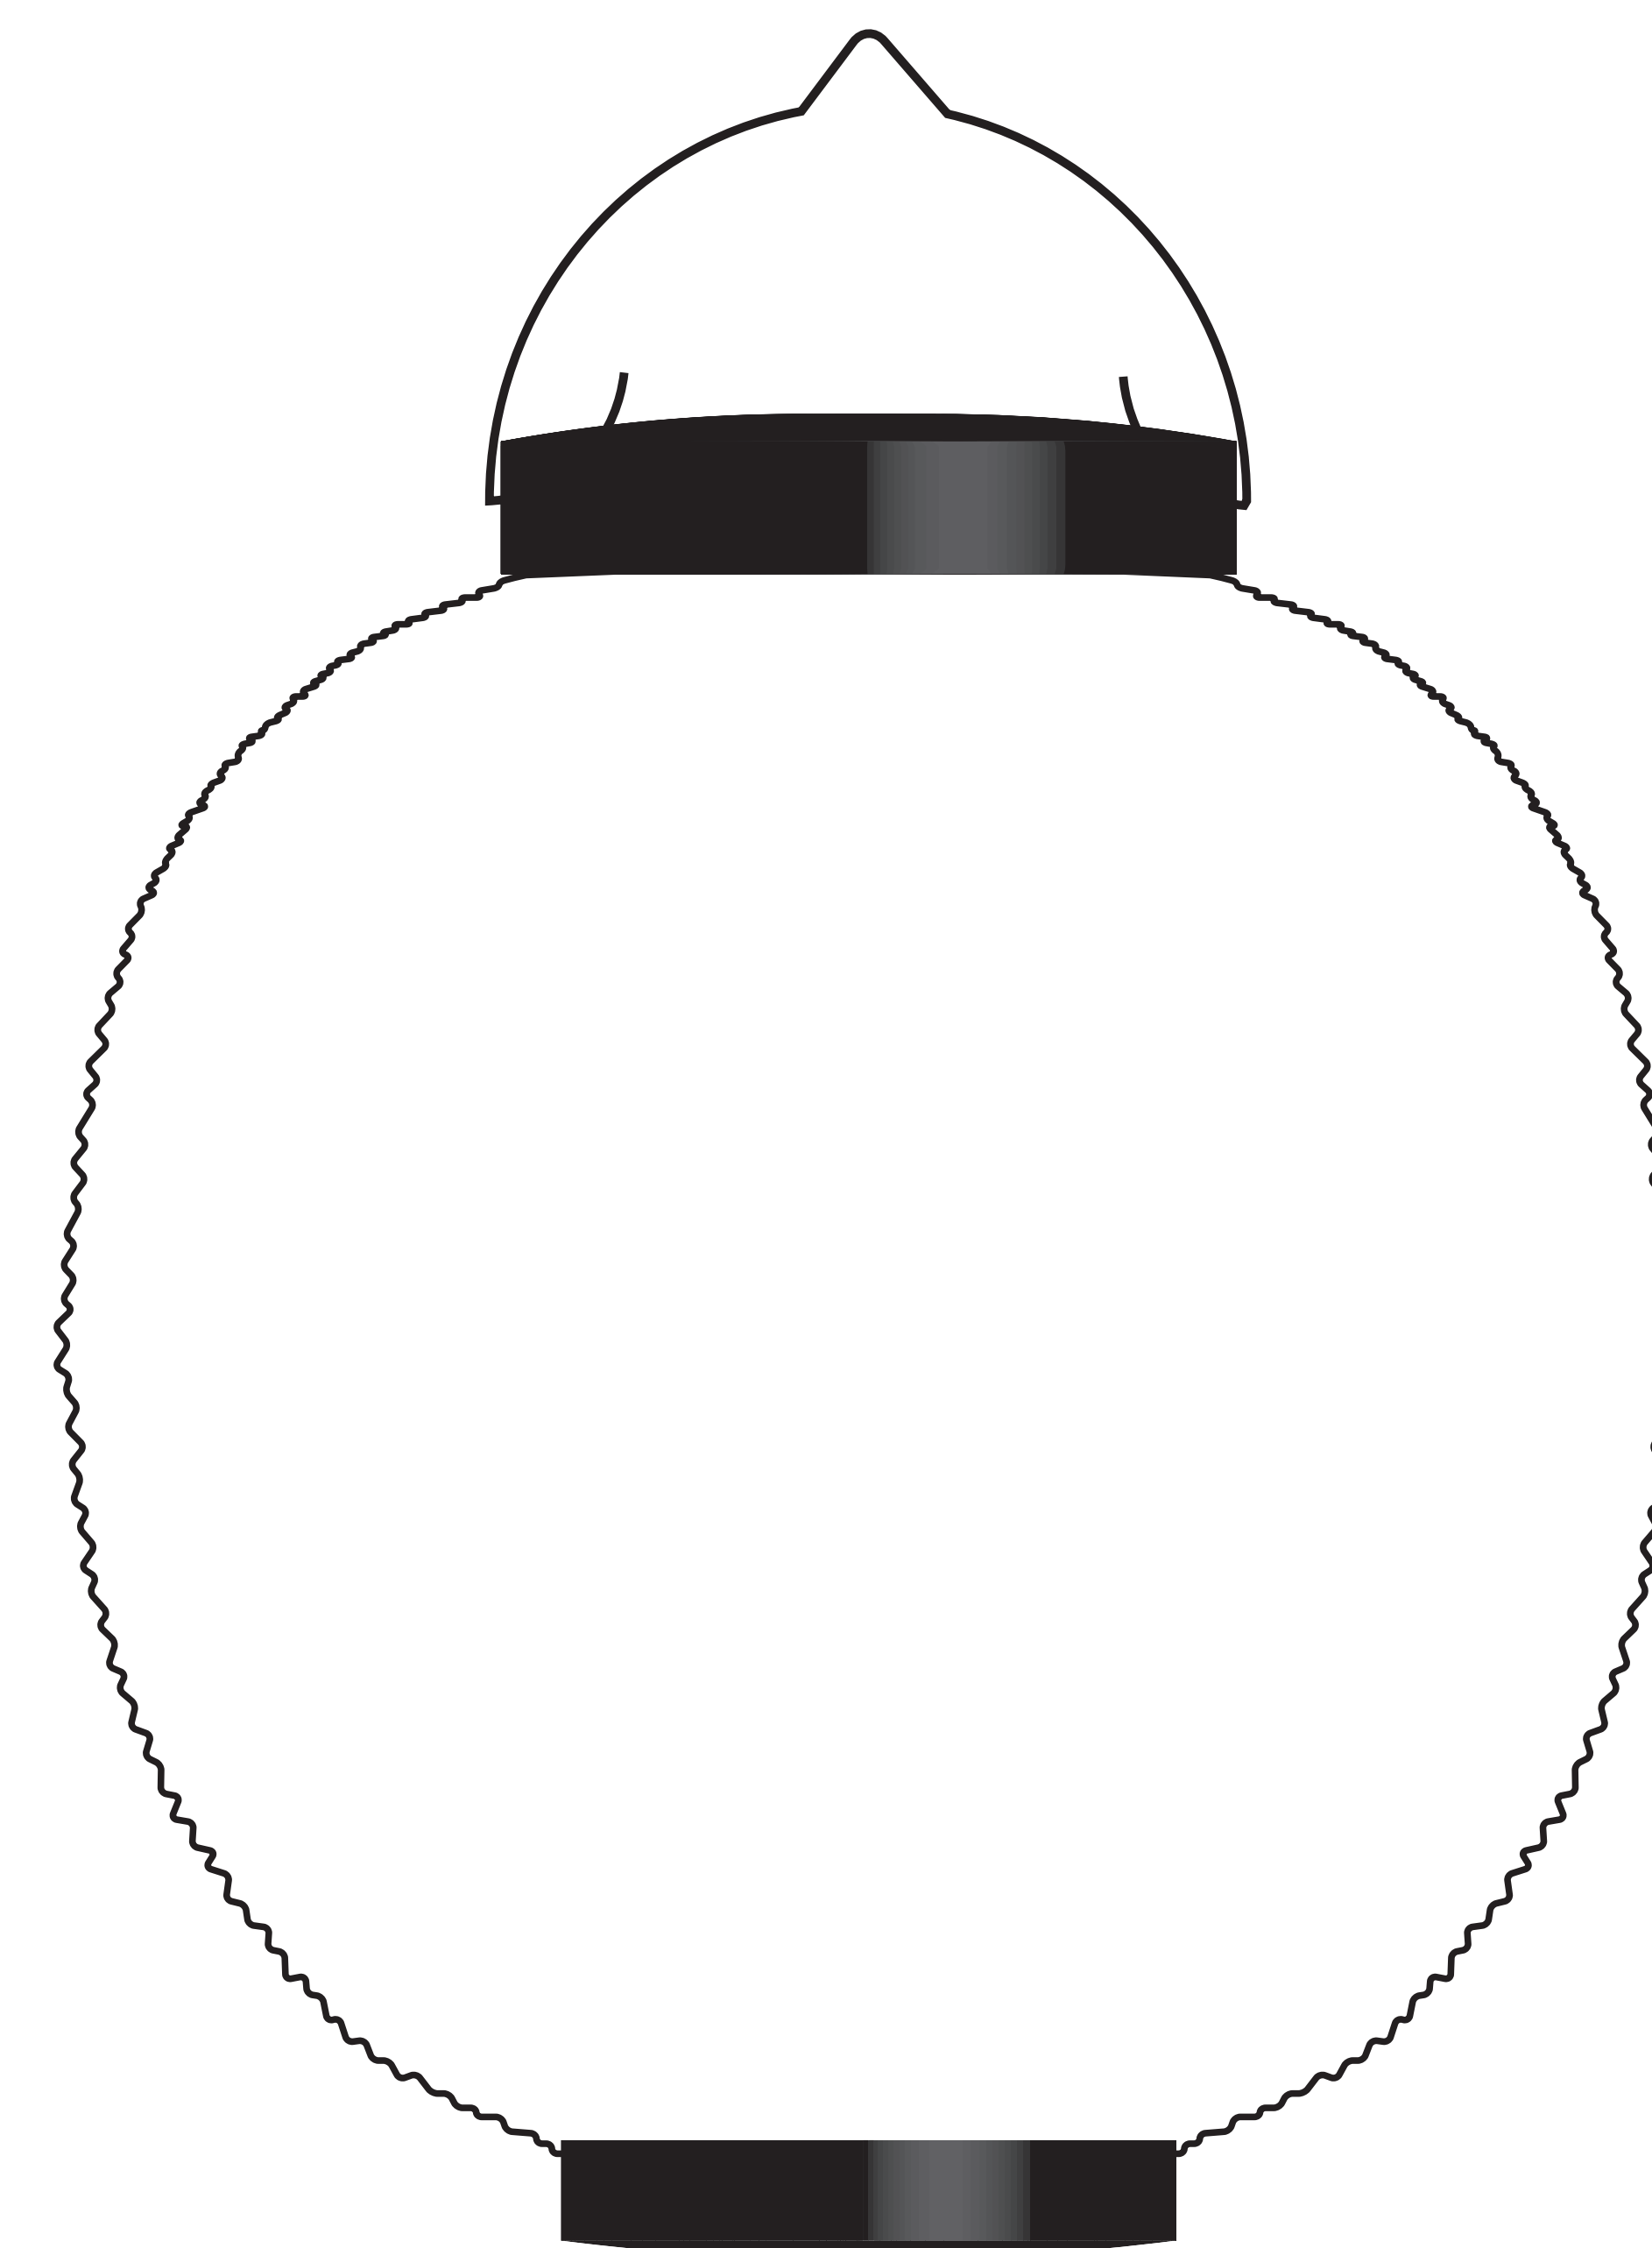

ダウンライト提灯 九寸丸型

※提灯の形状・色合い等イメージです。
実物と異なります。

原寸

実物の形状見本

左

前

右

後

H280mm

Φ245mm

下から底面を見たイメージ

Φ245mm

底面

88mmφ

※底面データは1cで作成して下さい。
※灯影部分はフルカラー、グラデーションが
使用されているデータは作成できません。

※透過させたい絵柄を
黒データで作成して下さい。

— 仕上がり
- - - 推奨範囲

底面の色は下記の4色から
お選び頂けます。